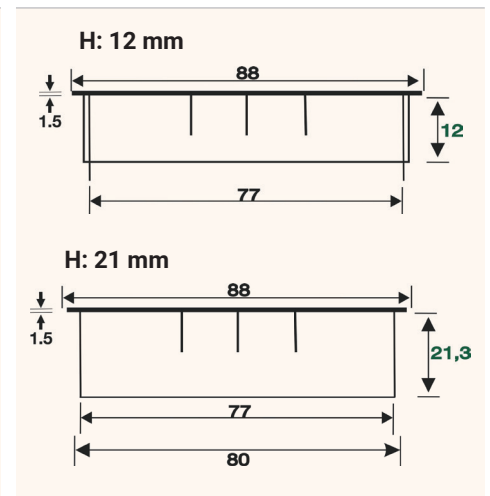

EXIT R

Passacavo rotondo con spazzola nera Ø60 mm

- ✓ Materiale: Zama
- ✓ Altezza: 12 o 21 mm
- ✓ 6 diverse finiture
- ✓ Coperchio assicurato alla base tramite aggancio con rotazione

Finiture

Disegni tecnici

EXIT R

Passacavo rotondo con spazzola nera Ø80 mm

- ✓ Materiale: Zama
- ✓ Altezza: 12 o 21 mm
- ✓ 6 diverse finiture
- ✓ Coperchio assicurato alla base tramite aggancio con rotazione

Finiture

Disegni tecnici

Vista dall'alto / 3D

Vista laterale

Nome articolo	Descrizione	Colore	N. Articolo
EXIT R	Passacavo Ø80 mm, H: 12 mm, Materiale: Zama	Cromo spazzolato	201 106363
		Cromo lucido	201 105628
		Finitura inox	201 105908
		Nero	201 105166
		Bianco	201 105901
		Alluminio RAL 9006	201 105285
		Cromo spazzolato	201 105719
		Cromo lucido	201 106265
EXIT R	Passacavo Ø80 mm, H: 21 mm, Materiale: Zama	Finitura inox	201 106055
		Nero	201 105859
		Bianco	201 106167
		Alluminio RAL 9006	201 105936
		Titanio	201 128602
		Antracite	201 128609