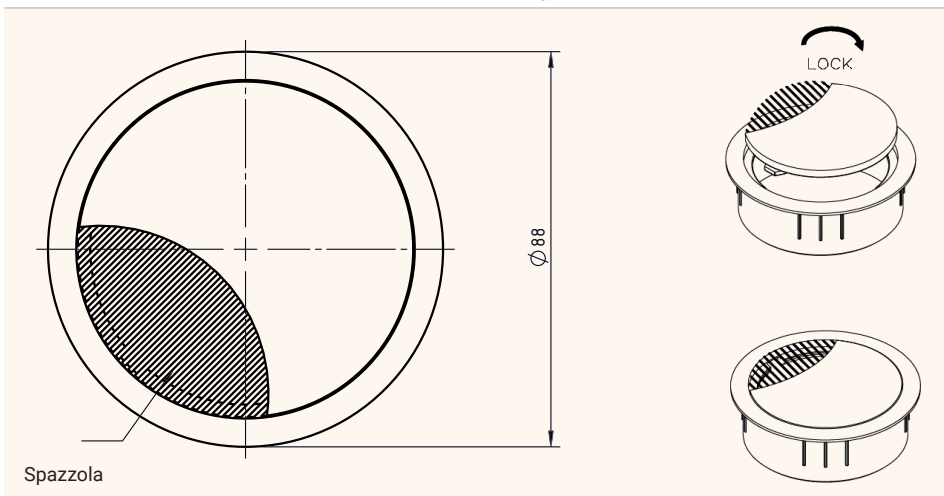

EXIT R

Passacavo rotondo con spazzola nera Ø60 mm

- ✓ Materiale: Zama
- ✓ Altezza: 12 o 21 mm
- ✓ 6 diverse finiture
- ✓ Coperchio assicurato alla base tramite aggancio con rotazione

Finiture

Disegni tecnici

Vista dall'alto / 3D

Vista laterale

Nome articolo	Descrizione	Colore	N. Articolo
EXIT R	Passacavo Ø60 mm, H: 12 mm, Materiale: Zama	Cromo spazzolato	201 105411
		Cromo lucido	201 105509
		Finitura inox	201 105838
		Nero	201 105341
		Bianco	201 105971
		Alluminio RAL 9006	201 105530
EXIT R	Passacavo Ø60 mm, H: 21 mm, Materiale: Zama	Cromo spazzolato	201 105390
		Cromo lucido	201 105691
		Finitura inox	201 105292
		Nero	201 105187
		Bianco	201 105236
		Alluminio RAL 9006	201 105705

EXIT R

Passacavo rotondo con spazzola nera Ø80 mm

- ✓ Materiale: Zama
- ✓ Altezza: 12 o 21 mm
- ✓ 6 diverse finiture
- ✓ Coperchio assicurato alla base tramite aggancio con rotazione

Finiture

Disegni tecnici

Vista dall'alto / 3D

Vista laterale

Nome articolo	Descrizione	Colore	N. Articolo
EXIT R	Passacavo Ø80 mm, H: 12 mm, Materiale: Zama	Cromo spazzolato	201 106363
		Cromo lucido	201 105628
		Finitura inox	201 105908
		Nero	201 105166
		Bianco	201 105901
		Alluminio RAL 9006	201 105285
		Cromo spazzolato	201 105719
		Cromo lucido	201 106265
EXIT R	Passacavo Ø80 mm, H: 21 mm, Materiale: Zama	Finitura inox	201 106055
		Nero	201 105859
		Bianco	201 106167
		Alluminio RAL 9006	201 105936
		Titanio	201 128602
		Antracite	201 128609