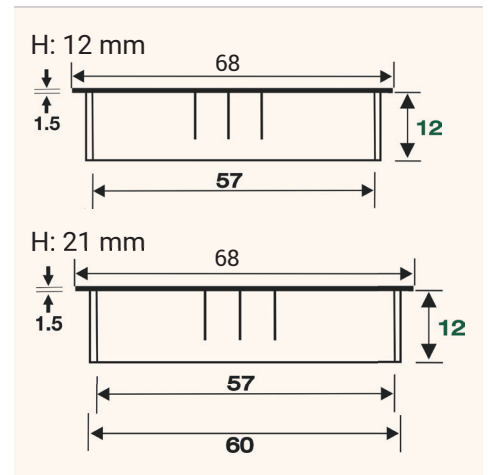

EXIT R

Passacavo rotondo con spazzola nera Ø60 mm

- ✓ Materiale: Zama
- ✓ Altezza: 12 o 21 mm
- ✓ 6 diverse finiture
- ✓ Coperchio assicurato alla base tramite aggancio con rotazione

Finiture

Disegni tecnici

Vista dall'alto / 3D

Vista laterale

Nome articolo	Descrizione	Colore	N. Articolo
EXIT R	Passacavo Ø60 mm, H: 12 mm, Materiale: Zama	Cromo spazzolato	201 105411
		Cromo lucido	201 105509
		Finitura inox	201 105838
		Nero	201 105341
		Bianco	201 105971
		Alluminio RAL 9006	201 105530
EXIT R	Passacavo Ø60 mm, H: 21 mm, Materiale: Zama	Cromo spazzolato	201 105390
		Cromo lucido	201 105691
		Finitura inox	201 105292
		Nero	201 105187
		Bianco	201 105236
		Alluminio RAL 9006	201 105705

EXIT R

Passacavo rotondo con spazzola nera Ø80 mm

- ✓ Materiale: Zama
- ✓ Altezza: 12 o 21 mm
- ✓ 6 diverse finiture
- ✓ Coperchio assicurato alla base tramite aggancio con rotazione

Finiture

Disegni tecnici

Vista dall'alto / 3D

Vista laterale

Nome articolo	Descrizione	Colore	N. Articolo
EXIT R	Passacavo Ø80 mm, H: 12 mm, Materiale: Zama	Cromo spazzolato	201 106363
		Cromo lucido	201 105628
		Finitura inox	201 105908
		Nero	201 105166
		Bianco	201 105901
		Alluminio RAL 9006	201 105285
		Cromo spazzolato	201 105719
		Cromo lucido	201 106265
EXIT R	Passacavo Ø80 mm, H: 21 mm, Materiale: Zama	Finitura inox	201 106055
		Nero	201 105859
		Bianco	201 106167
		Alluminio RAL 9006	201 105936
		Titanio	201 128602
		Antracite	201 128609