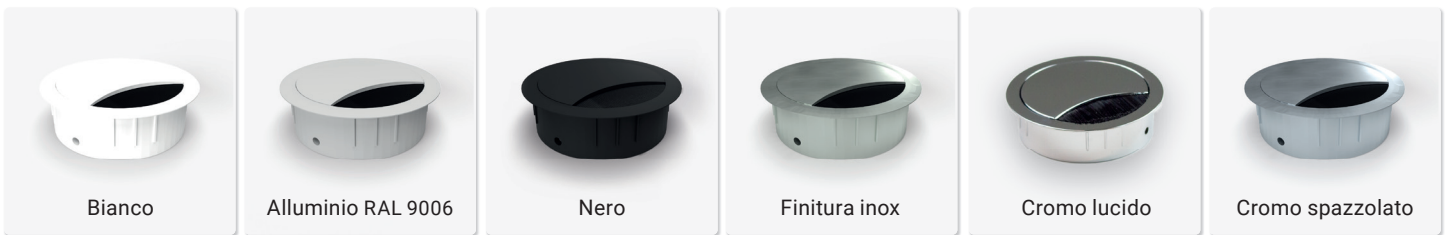

EXIT R

Passacavo rotondo con spazzola nera Ø60 mm

- ✓ Materiale: Zama
- ✓ Altezza: 12 o 21 mm
- ✓ 6 diverse finiture
- ✓ Coperchio assicurato alla base tramite aggancio con rotazione

Finiture

Disegni tecnici

Vista dall'alto / 3D

Vista laterale

Nome articolo	Descrizione	Colore	N. Articolo
EXIT R	Passacavo Ø60 mm, H: 12 mm, Materiale: Zama	Cromo spazzolato	201 105411
		Cromo lucido	201 105509
		Finitura inox	201 105838
		Nero	201 105341
		Bianco	201 105971
		Alluminio RAL 9006	201 105530
EXIT R	Passacavo Ø60 mm, H: 21 mm, Materiale: Zama	Cromo spazzolato	201 105390
		Cromo lucido	201 105691
		Finitura inox	201 105292
		Nero	201 105187
		Bianco	201 105236
		Alluminio RAL 9006	201 105705

EXIT R

Passacavo rotondo con spazzola nera Ø80 mm

- ✓ Materiale: Zama
- ✓ Altezza: 12 o 21 mm
- ✓ 6 diverse finiture
- ✓ Coperchio assicurato alla base tramite aggancio con rotazione

Finiture

Disegni tecnici

Vista dall'alto / 3D

Vista laterale

Nome articolo	Descrizione	Colore	N. Articolo
EXIT R	Passacavo Ø80 mm, H: 12 mm, Materiale: Zama	Cromo spazzolato	201 106363
		Cromo lucido	201 105628
		Finitura inox	201 105908
		Nero	201 105166
		Bianco	201 105901
		Alluminio RAL 9006	201 105285
		Cromo spazzolato	201 105719
		Cromo lucido	201 106265
EXIT R	Passacavo Ø80 mm, H: 21 mm, Materiale: Zama	Finitura inox	201 106055
		Nero	201 105859
		Bianco	201 106167
		Alluminio RAL 9006	201 105936
		Titanio	201 128602
		Antracite	201 128609