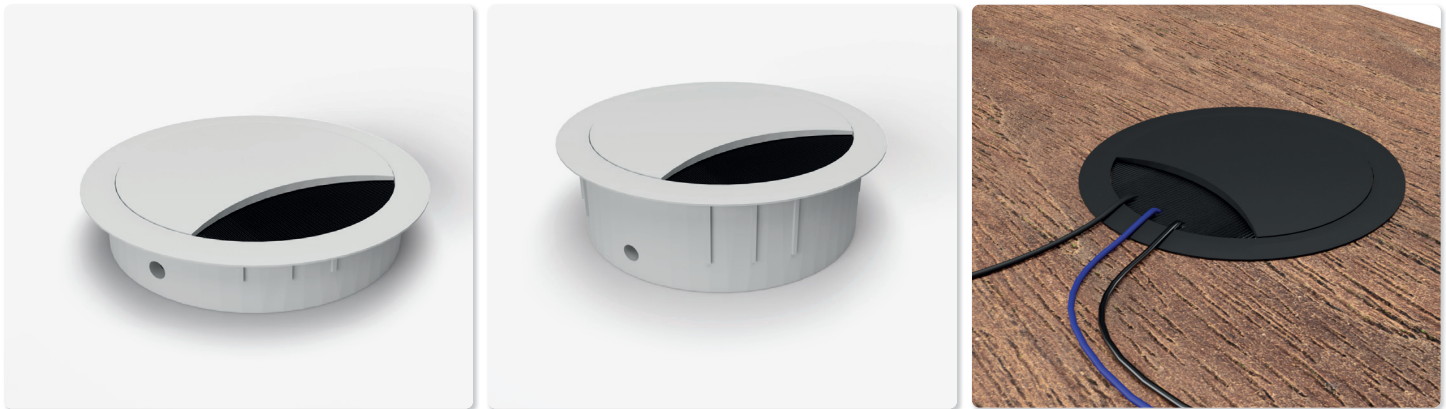

EXIT R

Passacavo rotondo con spazzola nera Ø60 mm

- ✓ Materiale: Zama
- ✓ Altezza: 12 o 21 mm
- ✓ 6 diverse finiture
- ✓ Coperchio assicurato alla base tramite aggancio con rotazione

Finiture

Disegni tecnici

Vista dall'alto / 3D

Vista laterale

Nome articolo	Descrizione	Colore	N. Articolo
EXIT R	Passacavo Ø60 mm, H: 12 mm, Materiale: Zama	Cromo spazzolato	201 105411
		Cromo lucido	201 105509
		Finitura inox	201 105838
		Nero	201 105341
		Bianco	201 105971
		Alluminio RAL 9006	201 105530
EXIT R	Passacavo Ø60 mm, H: 21 mm, Materiale: Zama	Cromo spazzolato	201 105390
		Cromo lucido	201 105691
		Finitura inox	201 105292
		Nero	201 105187
		Bianco	201 105236
		Alluminio RAL 9006	201 105705

EXIT R

Passacavo rotondo con spazzola nera Ø80 mm

- ✓ Materiale: Zama
- ✓ Altezza: 12 o 21 mm
- ✓ 6 diverse finiture
- ✓ Coperchio assicurato alla base tramite aggancio con rotazione

Finiture

Disegni tecnici

Vista dall'alto / 3D

Vista laterale

Nome articolo	Descrizione	Colore	N. Articolo
EXIT R	Passacavo Ø80 mm, H: 12 mm, Materiale: Zama	Cromo spazzolato	201 106363
		Cromo lucido	201 105628
		Finitura inox	201 105908
		Nero	201 105166
		Bianco	201 105901
		Alluminio RAL 9006	201 105285
		Cromo spazzolato	201 105719
		Cromo lucido	201 106265
EXIT R	Passacavo Ø80 mm, H: 21 mm, Materiale: Zama	Finitura inox	201 106055
		Nero	201 105859
		Bianco	201 106167
		Alluminio RAL 9006	201 105936
		Titanio	201 128602
		Antracite	201 128609