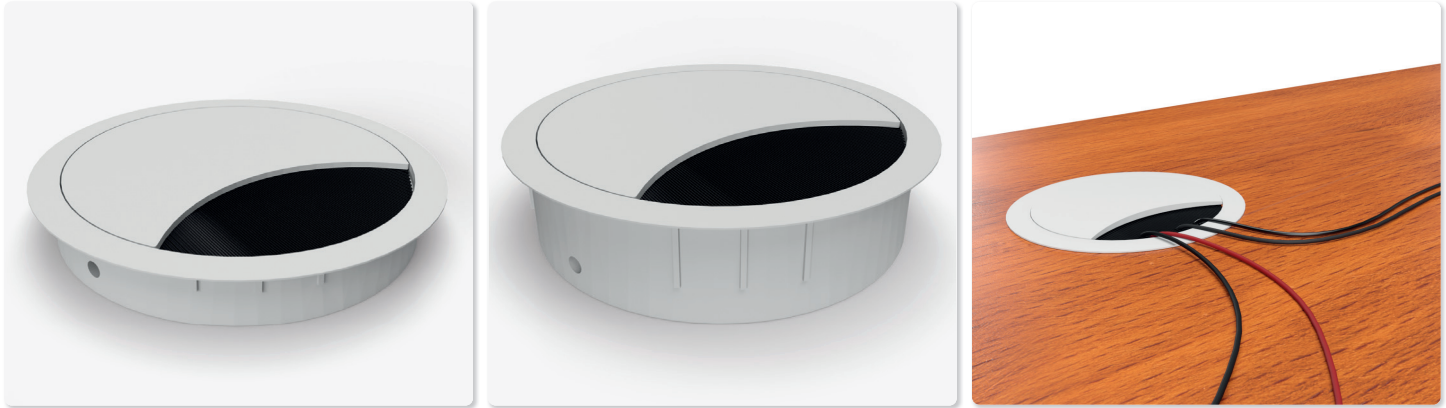

EXIT R

Passacavo rotondo con spazzola nera Ø60 mm

- ✓ Materiale: Zama
- ✓ Altezza: 12 o 21 mm
- ✓ 6 diverse finiture
- ✓ Coperchio assicurato alla base tramite aggancio con rotazione

Finiture

Disegni tecnici

Vista dall'alto / 3D

Vista laterale

Nome articolo	Descrizione	Colore	N. Articolo
EXIT R	Passacavo Ø60 mm, H: 12 mm, Materiale: Zama	Cromo spazzolato	201 105411
		Cromo lucido	201 105509
		Finitura inox	201 105838
		Nero	201 105341
		Bianco	201 105971
		Alluminio RAL 9006	201 105530
EXIT R	Passacavo Ø60 mm, H: 21 mm, Materiale: Zama	Cromo spazzolato	201 105390
		Cromo lucido	201 105691
		Finitura inox	201 105292
		Nero	201 105187
		Bianco	201 105236
		Alluminio RAL 9006	201 105705

EXIT R

Passacavo rotondo con spazzola nera Ø80 mm

- ✓ Materiale: Zama
- ✓ Altezza: 12 o 21 mm
- ✓ 6 diverse finiture
- ✓ Coperchio assicurato alla base tramite aggancio con rotazione

Finiture

Disegni tecnici

Vista dall'alto / 3D

Vista laterale

Nome articolo	Descrizione	Colore	N. Articolo
EXIT R	Passacavo Ø80 mm, H: 12 mm, Materiale: Zama	Cromo spazzolato	201 106363
		Cromo lucido	201 105628
		Finitura inox	201 105908
		Nero	201 105166
		Bianco	201 105901
		Alluminio RAL 9006	201 105285
		Cromo spazzolato	201 105719
		Cromo lucido	201 106265
EXIT R	Passacavo Ø80 mm, H: 21 mm, Materiale: Zama	Finitura inox	201 106055
		Nero	201 105859
		Bianco	201 106167
		Alluminio RAL 9006	201 105936
		Titanio	201 128602
		Antracite	201 128609