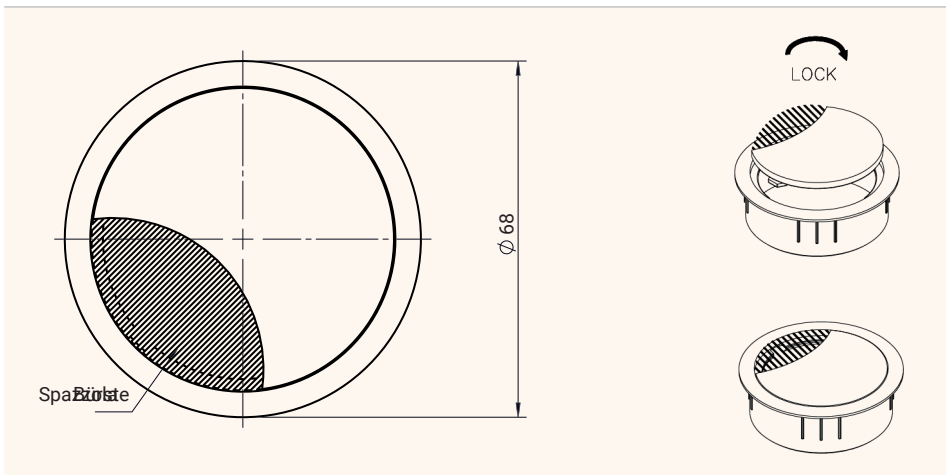

EXIT R

Passacavo rotondo con spazzola nera Ø60 mm

- ✓ Materiale: Zama
- ✓ Altezza: 12 o 21 mm
- ✓ 6 diverse finiture
- ✓ Coperchio assicurato alla base tramite aggancio con rotazione

Finiture

Disegni tecnici

Vista dall'alto / 3D

Vista laterale

Nome articolo	Descrizione	Colore	N. Articolo
EXIT R	Passacavo Ø60 mm, H: 12 mm, Materiale: Zama	Cromo spazzolato	201 105411
		Cromo lucido	201 105509
		Finitura inox	201 105838
		Nero	201 105341
		Bianco	201 105971
		Alluminio RAL 9006	201 105530
EXIT R	Passacavo Ø60 mm, H: 21 mm, Materiale: Zama	Cromo spazzolato	201 105390
		Cromo lucido	201 105691
		Finitura inox	201 105292
		Nero	201 105187
		Bianco	201 105236
		Alluminio RAL 9006	201 105705

EXIT R

Passacavo rotondo con spazzola nera Ø80 mm

- ✓ Materiale: Zama
- ✓ Altezza: 12 o 21 mm
- ✓ 6 diverse finiture
- ✓ Coperchio assicurato alla base tramite aggancio con rotazione

Finiture

Disegni tecnici

Vista dall'alto / 3D

Vista laterale

Nome articolo	Descrizione	Colore	N. Articolo
EXIT R	Passacavo Ø80 mm, H: 12 mm, Materiale: Zama	Cromo spazzolato	201 106363
		Cromo lucido	201 105628
		Finitura inox	201 105908
		Nero	201 105166
		Bianco	201 105901
		Alluminio RAL 9006	201 105285
		Cromo spazzolato	201 105719
		Cromo lucido	201 106265
EXIT R	Passacavo Ø80 mm, H: 21 mm, Materiale: Zama	Finitura inox	201 106055
		Nero	201 105859
		Bianco	201 106167
		Alluminio RAL 9006	201 105936
		Titanio	201 128602
		Antracite	201 128609