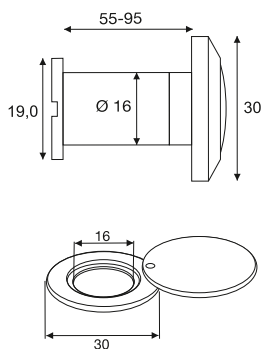

Spioncini per porte di sicurezza e antifiamma

Spioncino diam. Ø 16mm con chiusura interna, spessore porta 55-95mm

Materiale: alluminio

20

Finitura Art. No.
 Bronzo 8557.667.3

Componenti singoli

		Art. No.
Spioncino Ø16mm	20	8557.667
Chiusura interna	20	8594.667

Spioncino diam. Ø 16mm con chiusura interna, spessore porta 55-95mm

Materiale: alluminio

20

Finitura Art. No.
 Ottone 8557.615.3

Componenti singoli

		Art. No.
Spioncino Ø16mm	20	8557.615
Chiusura interna	20	8594.615

Spioncino diam. Ø 16mm con chiusura interna, spessore porta 55-95mm

Materiale: alluminio

20

Finitura Art. No.
 Alluminio 8557.638.3

Componenti singoli			Art. No.
Spioncino Ø16mm	20	8557.638	
Chiusura interna	20	8594.638	

Spioncino antifiamma con chiusura interna
200° Spioncino diam. Ø 14mm con chiusura interna, spessore porta 55-75mm

Resistenza alla fiamma: 30 minuti minimo

Materiale: acciaio

Lenti: 3 x vetro e 1 x quarzo