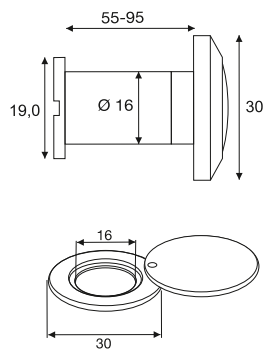

Spioncini per porte di sicurezza e antifiamma

Spioncino diam. Ø 16mm con chiusura interna, spessore porta 55-95mm

Materiale: alluminio

20

Finitura Art. No.
 Bronzo 8557.667.3

Componenti singoli

		Art. No.
Spioncino Ø16mm	20	8557.667
Chiusura interna	20	8594.667

Spioncino diam. Ø 16mm con chiusura interna, spessore porta 55-95mm

Materiale: alluminio

20

Finitura Art. No.
 Ottone 8557.615.3

Componenti singoli

		Art. No.
Spioncino Ø16mm	20	8557.615
Chiusura interna	20	8594.615

Spioncino diam. Ø 16mm con chiusura interna, spessore porta 55-95mm

Materiale: alluminio

20

Finitura Art. No.
 Alluminio 8557.638.3

Componenti singoli			Art. No.
Spioncino Ø16mm	20	8557.638	
Chiusura interna	20	8594.638	

Spioncino antifiamma con chiusura interna
200° Spioncino diam. Ø 14mm con chiusura interna, spessore porta 55-75mm

Resistenza alla fiamma: 30 minuti minimo

Materiale: acciaio

Lenti: 3 x vetro e 1 x quarzo