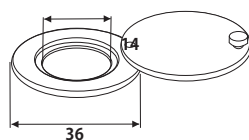

Chiusura interna antifiamma
Resistenza alla fiamma: 30 minuti minimo

Materiale: acciaio

Certificato non disponibile

10

Finitura	Art. No.
Cromo lucido	8593.236