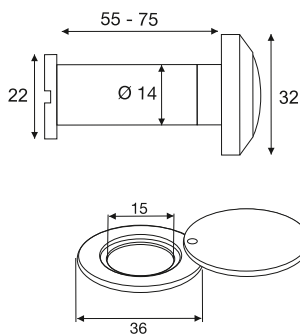

Spioncini per porte di sicurezza e antifiamma

Spioncino diam. Ø 16mm con chiusura interna, spessore porta 55-95mm

Materiale: alluminio

20

Finitura Art. No.
 Bronzo 8557.667.3

Componenti singoli

		Art. No.
Spioncino Ø16mm	20	8557.667
Chiusura interna	20	8594.667

Spioncino diam. Ø 16mm con chiusura interna, spessore porta 55-95mm

Materiale: alluminio

20

Finitura Art. No.
 Ottone 8557.615.3

Componenti singoli

		Art. No.
Spioncino Ø16mm	20	8557.615
Chiusura interna	20	8594.615

Spioncino diam. Ø 16mm con chiusura interna, spessore porta 55-95mm

Materiale: alluminio

20

Finitura Art. No.
 Alluminio 8557.638.3

Componenti singoli			Art. No.
Spioncino Ø16mm	20	8557.638	
Chiusura interna	20	8594.638	

Spioncino antifiamma con chiusura interna
200° Spioncino diam. Ø 14mm con chiusura interna, spessore porta 55-75mm

Resistenza alla fiamma: 30 minuti minimo

Materiale: acciaio

Lenti: 3 x vetro e 1 x quarzo