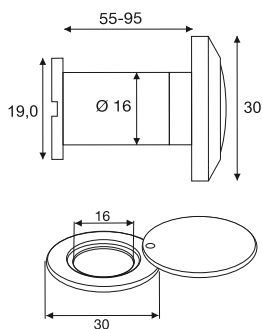

Spioncini per porte di sicurezza e antifiamma

Spioncino diam. Ø 16mm con chiusura interna, spessore porta 55-95mm

Materiale: alluminio

20

Finitura Art. No.
 Bronzo 8557.667.3

Componenti singoli

		Art. No.
Spioncino Ø16mm	20	8557.667
Chiusura interna	20	8594.667

Spioncino diam. Ø 16mm con chiusura interna, spessore porta 55-95mm

Materiale: alluminio

20

Finitura Art. No.
 Ottone 8557.615.3

Componenti singoli

		Art. No.
Spioncino Ø16mm	20	8557.615
Chiusura interna	20	8594.615

Spioncino diam. Ø 16mm con chiusura interna, spessore porta 55-95mm

Materiale: alluminio

20

Finitura Art. No.
 Alluminio 8557.638.3

Componenti singoli			Art. No.
Spioncino Ø16mm	20	8557.638	
Chiusura interna	20	8594.638	

Spioncino antifiamma con chiusura interna
200° Spioncino diam. Ø 14mm con chiusura interna, spessore porta 55-75mm

Resistenza alla fiamma: 30 minuti minimo

Materiale: acciaio

Lenti: 3 x vetro e 1 x quarzo