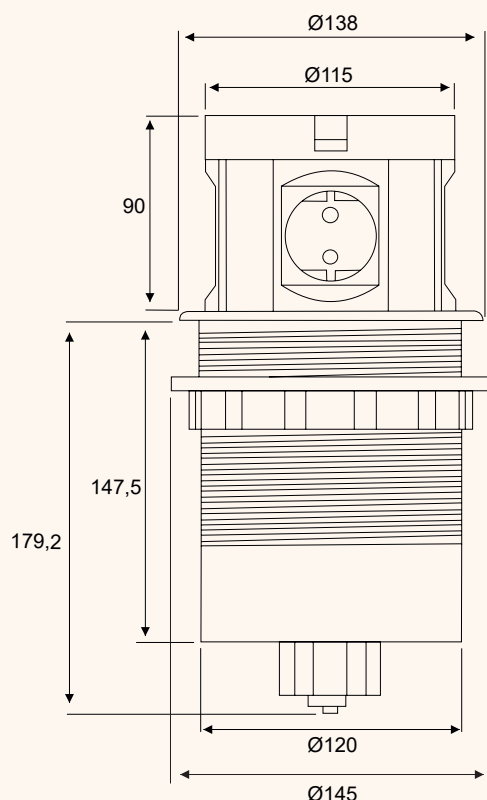

POWER Tower maxi WLC

Torretta estraibile elettrificata con ricarica wireless

- ✓ Configurata con 4 prese elettriche, 1 USB-A e 1 USB-C per ricarica e 2 RJ45 Cat 6
- ✓ Con caricatore wireless nel top
- ✓ Salita automatica tramite meccanismo a gas
- ✓ Aggancio/Sgancio a pressione
- ✓ Per piani con spessore max. 100 mm
- ✓ Foro d'installazione: 120 mm

Disegni tecnici

Dettagli

Caratteristiche tecniche

Voltaggio: 250V / 16A
Cavo di alimentazione: lunghezza 1,5 m
Modulo: 4x prese di corrente
1x USB-A per ricarica
1x USB-C per ricarica
2x RJ45 Cat 6

Materiali

Profilo: Alluminio
Coperchio: Plastica
Prese: Plastica

Standard disponibili

Nome articolo	Descrizione	Preso/Spina	Colore	N. Articolo
POWER Tower Maxi WLC	Torretta estraibile con caricatore wireless nel top, 4x prese di corrente, 1x USB-A e 1x USB-C per ricarica, 2x RJ45 Cat 6, profilo con inserti in alluminio, 1,5 m cavo di alimentazione	DE	Nero / Alluminio	205 126264