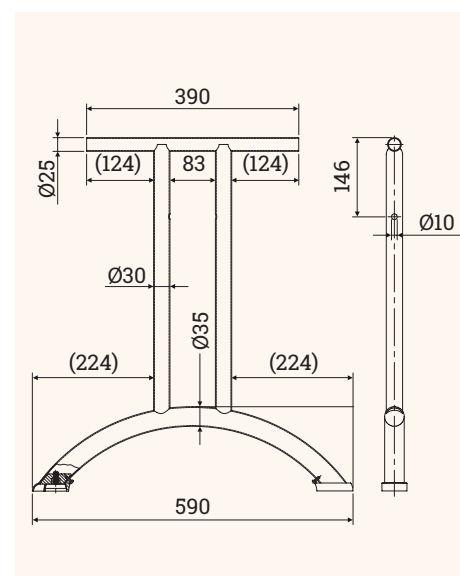

- ✓ Struttura stabile e robusta
- ✓ Apertura e chiusura rapida con blocco di sicurezza
- ✓ Ingombro ridotto in posizione di chiusura per uno stoccaggio salva spazio

Dettagli

Altezza regolabile 710 - 715 mm
 Larghezza piede 590 mm
 Piano tavolo min. 1200 x 600 mm
 (1500x600 per evitare la sovrapposizione delle gambe in posizione di chiusura)
 Materiale: gambe tubolari in acciaio, accessori in plastica nera

Disegno tecnico

Piegate sotto piano

Apertura e chiusura rapida con blocco di sicurezza.

Nome articolo	Descrizione	Colore	Codice
FOLDIX T-ECON	Gambe tavolo pieghevoli con Forma a T, in acciaio, altezza regolabile 710 - 715 mm, larghezza piede 590 mm, adatte a piani con dimensioni min. 1200x600mm, accessori ed istruzioni di montaggio inclusi, set 2 pz	nero, #4882.066	312 110003
		alluminio, RAL 9006, #4882.088	312 109996
		cromo lucido, #4882.036	312 110479

- ✓ Struttura stabile e robusta
- ✓ Apertura e chiusura rapida con blocco di sicurezza
- ✓ Ingombro ridotto in posizione di chiusura per uno stoccaggio salva spazio

2

1

Set

45

Dettagli

Altezza regolabile 710 - 715 mm
 Larghezza piede 590 mm
 Piano tavolo min. 1200 x 600 mm
 (1500x600 per evitare la sovrapposizione delle gambe in posizione di chiusura)
 Materiale: gambe tubolari in acciaio, accessori in plastica nera

Disegno tecnico

Schema di foratura

Nome articolo	Descrizione	Colore	Codice
FOLDIX D-ECON	Gambe tavolo pieghevoli con Forma a D, in acciaio, altezza regolabile 710 - 715 mm, larghezza piede 590 mm, adatte a piani con dimensioni min. 1200x600mm, accessori ed istruzioni di montaggio inclusi, set 2 pz	nero, #4882.666	312 110010
		alluminio, RAL 9006, #4882.688	312 110017
		cromo lucido, #4882.636	312 110948