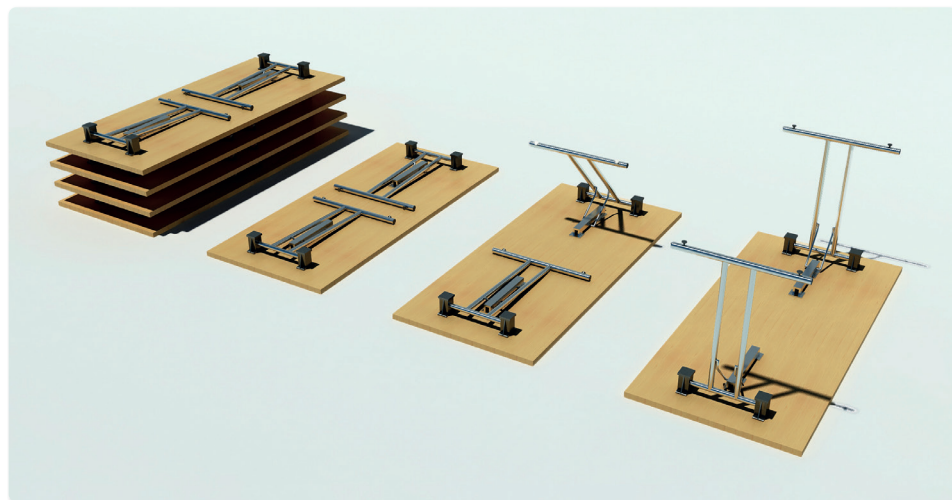

- ✓ Struttura stabile e robusta
- ✓ Apertura e chiusura rapida con blocco di sicurezza
- ✓ Ingombro ridotto in posizione di chiusura per uno stoccaggio salva spazio

Dettagli

Altezza regolabile 710 - 715 mm
 Larghezza piede 590 mm
 Piano tavolo min. 1200 x 600 mm
 (1500x600 per evitare la sovrapposizione delle gambe in posizione di chiusura)
 Materiale: gambe tubolari in acciaio, accessori in plastica nera

Disegno tecnico

Piegate sotto piano

Apertura e chiusura rapida con blocco di sicurezza.

Nome articolo	Descrizione	Colore	Codice
FOLDIX T-ECON	Gambe tavolo pieghevoli con Forma a T, in acciaio, altezza regolabile 710 - 715 mm, larghezza piede 590 mm, adatte a piani con dimensioni min. 1200x600mm, accessori ed istruzioni di montaggio inclusi, set 2 pz	nero, #4882.066	312 110003
		alluminio, RAL 9006, #4882.088	312 109996
		cromo lucido, #4882.036	312 110479

- ✓ Struttura stabile e robusta
- ✓ Apertura e chiusura rapida con blocco di sicurezza
- ✓ Ingombro ridotto in posizione di chiusura per uno stoccaggio salva spazio

2

1

Set

45

Dettagli

Altezza regolabile 710 - 715 mm
 Larghezza piede 590 mm
 Piano tavolo min. 1200 x 600 mm
 (1500x600 per evitare la sovrapposizione delle gambe in posizione di chiusura)
 Materiale: gambe tubolari in acciaio, accessori in plastica nera

Disegno tecnico

Schema di foratura

Nome articolo	Descrizione	Colore	Codice
FOLDIX D-ECON	Gambe tavolo pieghevoli con Forma a D, in acciaio, altezza regolabile 710 - 715 mm, larghezza piede 590 mm, adatte a piani con dimensioni min. 1200x600mm, accessori ed istruzioni di montaggio inclusi, set 2 pz	nero, #4882.666	312 110010
		alluminio, RAL 9006, #4882.688	312 110017
		cromo lucido, #4882.636	312 110948