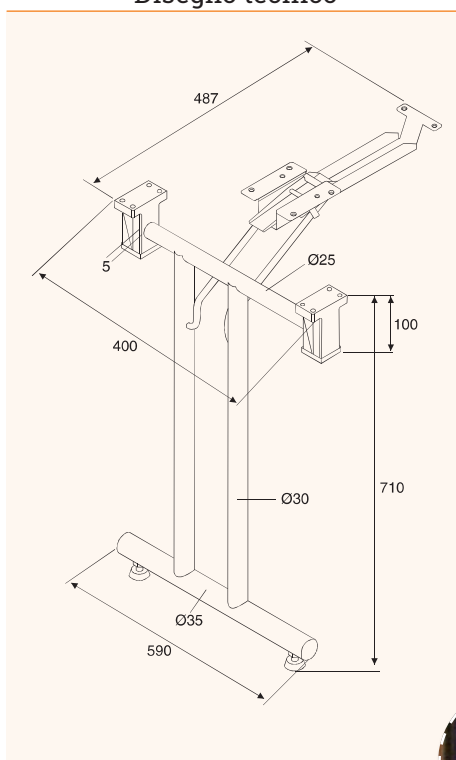

- ✓ Struttura stabile e robusta
- ✓ Apertura e chiusura rapida con blocco di sicurezza
- ✓ Ingombro ridotto in posizione di chiusura per uno stoccaggio salva spazio

Dettagli

Altezza regolabile 710 - 715 mm
 Larghezza piede 590 mm
 Piano tavolo min. 1200 x 600 mm
 (1500x600 per evitare la sovrapposizione delle gambe in posizione di chiusura)
 Materiale: gambe tubolari in acciaio, accessori in plastica nera

Disegno tecnico

Piegate sotto piano

Apertura e chiusura rapida con blocco di sicurezza.

Nome articolo	Descrizione	Colore	Codice
FOLDIX T-ECON	Gambe tavolo pieghevoli con Forma a T, in acciaio, altezza regolabile 710 - 715 mm, larghezza piede 590 mm, adatte a piani con dimensioni min. 1200x600mm, accessori ed istruzioni di montaggio inclusi, set 2 pz	nero, #4882.066	312 110003
		alluminio, RAL 9006, #4882.088	312 109996
		cromo lucido, #4882.036	312 110479

- ✓ Struttura stabile e robusta
- ✓ Apertura e chiusura rapida con blocco di sicurezza
- ✓ Ingombro ridotto in posizione di chiusura per uno stoccaggio salva spazio

2

1

Set

45

Dettagli

Altezza regolabile 710 - 715 mm
 Larghezza piede 590 mm
 Piano tavolo min. 1200 x 600 mm
 (1500x600 per evitare la sovrapposizione delle gambe in posizione di chiusura)
 Materiale: gambe tubolari in acciaio, accessori in plastica nera

Disegno tecnico

Schema di foratura

Nome articolo	Descrizione	Colore	Codice
FOLDIX D-ECON	Gambe tavolo pieghevoli con Forma a D, in acciaio, altezza regolabile 710 - 715 mm, larghezza piede 590 mm, adatte a piani con dimensioni min. 1200x600mm, accessori ed istruzioni di montaggio inclusi, set 2 pz	nero, #4882.666	312 110010
		alluminio, RAL 9006, #4882.688	312 110017
		cromo lucido, #4882.636	312 110948