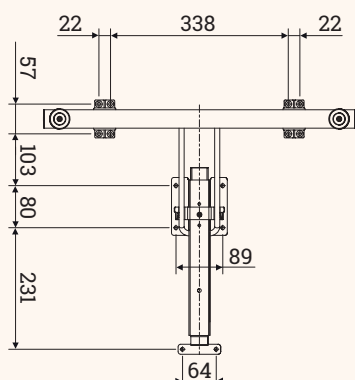

- ✓ Struttura stabile e robusta
- ✓ Apertura e chiusura rapida con blocco di sicurezza
- ✓ Ingombro ridotto in posizione di chiusura per uno stoccaggio salva spazio

Dettagli

Altezza regolabile 710 - 715 mm
 Larghezza piede 590 mm
 Piano tavolo min. 1200 x 600 mm
 (1500x600 per evitare la sovrapposizione delle gambe in posizione di chiusura)
 Materiale: gambe tubolari in acciaio, accessori in plastica nera

Disegno tecnico

Piegate sotto piano

Apertura e chiusura rapida con blocco di sicurezza.

Nome articolo	Descrizione	Colore	Codice
FOLDIX T-ECON	Gambe tavolo pieghevoli con Forma a T, in acciaio, altezza regolabile 710 - 715 mm, larghezza piede 590 mm, adatte a piani con dimensioni min. 1200x600mm, accessori ed istruzioni di montaggio inclusi, set 2 pz	nero, #4882.066	312 110003
		alluminio, RAL 9006, #4882.088	312 109996
		cromo lucido, #4882.036	312 110479

- ✓ Struttura stabile e robusta
- ✓ Apertura e chiusura rapida con blocco di sicurezza
- ✓ Ingombro ridotto in posizione di chiusura per uno stoccaggio salva spazio

2

1

Set

45

Dettagli

Altezza regolabile 710 - 715 mm
 Larghezza piede 590 mm
 Piano tavolo min. 1200 x 600 mm
 (1500x600 per evitare la sovrapposizione delle gambe in posizione di chiusura)
 Materiale: gambe tubolari in acciaio, accessori in plastica nera

Disegno tecnico

Schema di foratura

Nome articolo	Descrizione	Colore	Codice
FOLDIX D-ECON	Gambe tavolo pieghevoli con Forma a D, in acciaio, altezza regolabile 710 - 715 mm, larghezza piede 590 mm, adatte a piani con dimensioni min. 1200x600mm, accessori ed istruzioni di montaggio inclusi, set 2 pz	nero, #4882.666	312 110010
		alluminio, RAL 9006, #4882.688	312 110017
		cromo lucido, #4882.636	312 110948