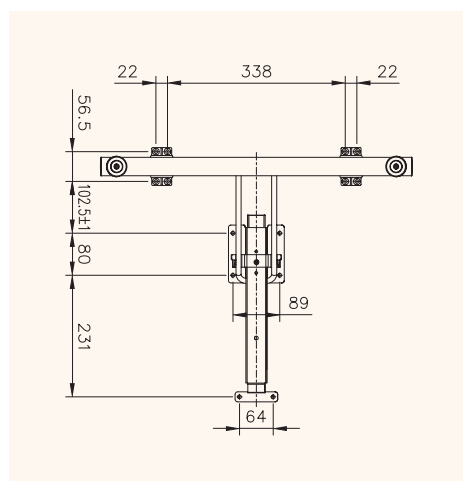

- ✓ Struttura stabile e robusta
- ✓ Apertura e chiusura rapida con blocco di sicurezza
- ✓ Ingombro ridotto in posizione di chiusura per uno stoccaggio salva spazio

Dettagli

Altezza regolabile 710 - 715 mm
 Larghezza piede 590 mm
 Piano tavolo min. 1200 x 600 mm
 (1500x600 per evitare la sovrapposizione delle gambe in posizione di chiusura)
 Materiale: gambe tubolari in acciaio, accessori in plastica nera

Disegno tecnico

Piegate sotto piano

Apertura e chiusura rapida con blocco di sicurezza.

Nome articolo	Descrizione	Colore	Codice
FOLDIX T-ECON	Gambe tavolo pieghevoli con Forma a T, in acciaio, altezza regolabile 710 - 715 mm, larghezza piede 590 mm, adatte a piani con dimensioni min. 1200x600mm, accessori ed istruzioni di montaggio inclusi, set 2 pz	nero, #4882.066	312 110003
		alluminio, RAL 9006, #4882.088	312 109996
		cromo lucido, #4882.036	312 110479

- ✓ Struttura stabile e robusta
- ✓ Apertura e chiusura rapida con blocco di sicurezza
- ✓ Ingombro ridotto in posizione di chiusura per uno stoccaggio salva spazio

2

1

Set

45

Dettagli

Altezza regolabile 710 - 715 mm
 Larghezza piede 590 mm
 Piano tavolo min. 1200 x 600 mm
 (1500x600 per evitare la sovrapposizione delle gambe in posizione di chiusura)
 Materiale: gambe tubolari in acciaio, accessori in plastica nera

Disegno tecnico

Schema di foratura

Nome articolo	Descrizione	Colore	Codice
FOLDIX D-ECON	Gambe tavolo pieghevoli con Forma a D, in acciaio, altezza regolabile 710 - 715 mm, larghezza piede 590 mm, adatte a piani con dimensioni min. 1200x600mm, accessori ed istruzioni di montaggio inclusi, set 2 pz	nero, #4882.666	312 110010
		alluminio, RAL 9006, #4882.688	312 110017
		cromo lucido, #4882.636	312 110948