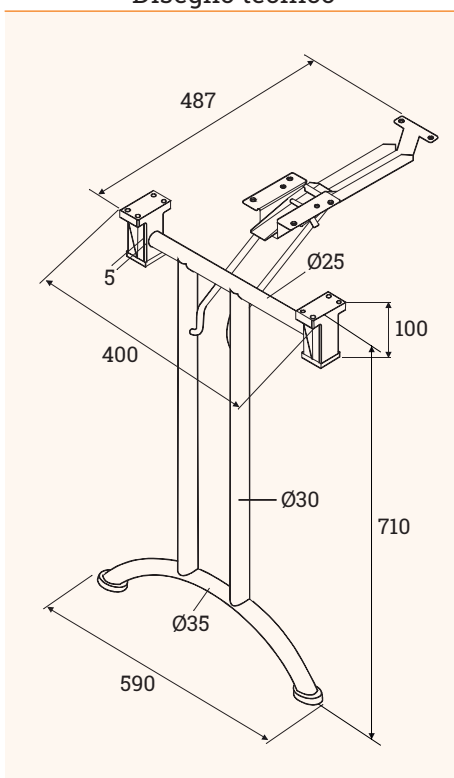

- ✓ Struttura stabile e robusta
- ✓ Apertura e chiusura rapida con blocco di sicurezza
- ✓ Ingombro ridotto in posizione di chiusura per uno stoccaggio salva spazio

Dettagli

Altezza regolabile 710 - 715 mm
 Larghezza piede 590 mm
 Piano tavolo min. 1200 x 600 mm
 (1500x600 per evitare la sovrapposizione delle gambe in posizione di chiusura)
 Materiale: gambe tubolari in acciaio, accessori in plastica nera

Disegno tecnico

Piegate sotto piano

Apertura e chiusura rapida con blocco di sicurezza.

Nome articolo	Descrizione	Colore	Codice
FOLDIX T-ECON	Gambe tavolo pieghevoli con Forma a T, in acciaio, altezza regolabile 710 - 715 mm, larghezza piede 590 mm, adatte a piani con dimensioni min. 1200x600mm, accessori ed istruzioni di montaggio inclusi, set 2 pz	nero, #4882.066	312 110003
		alluminio, RAL 9006, #4882.088	312 109996
		cromo lucido, #4882.036	312 110479

- ✓ Struttura stabile e robusta
- ✓ Apertura e chiusura rapida con blocco di sicurezza
- ✓ Ingombro ridotto in posizione di chiusura per uno stoccaggio salva spazio

2

1

Set

45

Dettagli

Altezza regolabile 710 - 715 mm
 Larghezza piede 590 mm
 Piano tavolo min. 1200 x 600 mm
 (1500x600 per evitare la sovrapposizione delle gambe in posizione di chiusura)
 Materiale: gambe tubolari in acciaio, accessori in plastica nera

Disegno tecnico

Schema di foratura

Nome articolo	Descrizione	Colore	Codice
FOLDIX D-ECON	Gambe tavolo pieghevoli con Forma a D, in acciaio, altezza regolabile 710 - 715 mm, larghezza piede 590 mm, adatte a piani con dimensioni min. 1200x600mm, accessori ed istruzioni di montaggio inclusi, set 2 pz	nero, #4882.666	312 110010
		alluminio, RAL 9006, #4882.688	312 110017
		cromo lucido, #4882.636	312 110948