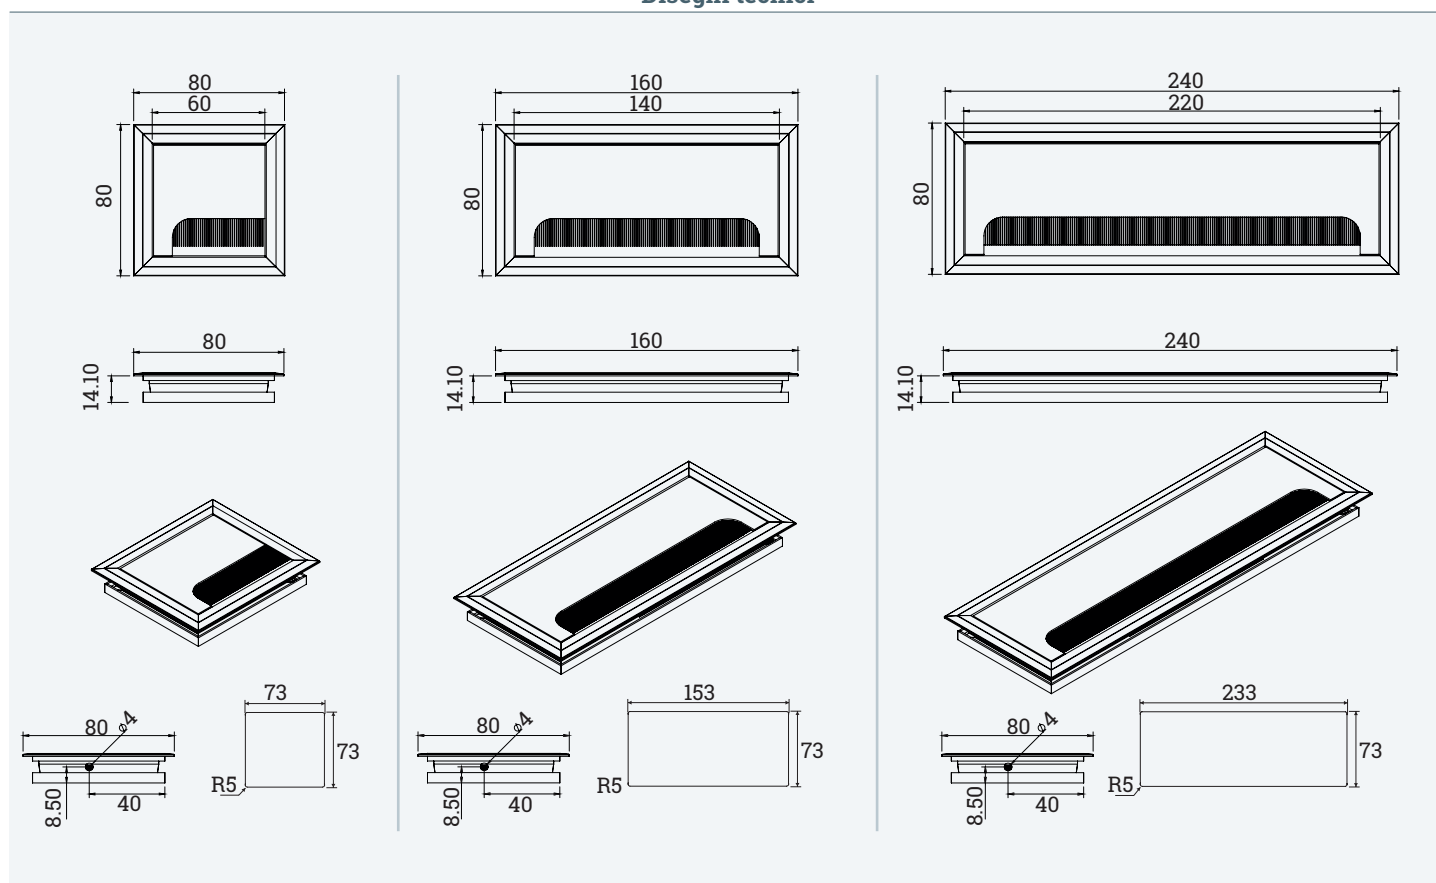

EXIT Edge 16

Passacavo con sportello d'accesso stondato

- ✔ Forma quadrata o rettangolare a seconda della lunghezza (80, 160 o 240)
- ✔ Sportello incernierato per un comodo accesso
- ✔ In alluminio anodizzato
- ✔ Profilo 16 mm adatto ai piani negli spessori più utilizzati

Disegni tecnici

Nome articolo	Descrizione	Lunghezza	Profondità	Spessore	Colore	N. Articolo
EXIT Edge 16	Passacavo con sportello d'accesso stondato, spazzola nera	80	80	16	Anodizzato	201 106020
		160	80	16	Anodizzato	201 105880
		240	80	16	Anodizzato	201 105614