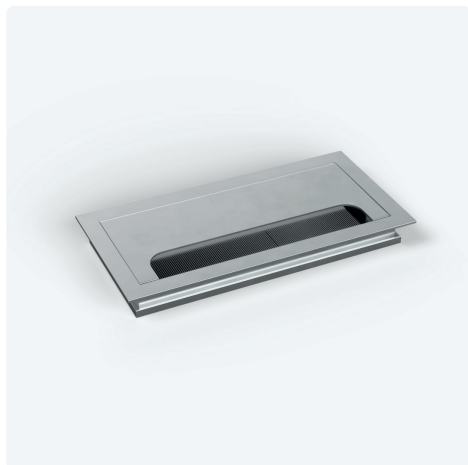

EXIT Edge 16

Passacavo con sportello d'accesso stondato

- ✔ Forma quadrata o rettangolare a seconda della lunghezza (80, 160 o 240)
- ✔ Sportello incernierato per un comodo accesso
- ✔ In alluminio anodizzato
- ✔ Profilo 16 mm adatto ai piani negli spessori più utilizzati

Disegni tecnici

Nome articolo	Descrizione	Lunghezza	Profondità	Spessore	Colore	N. Articolo
EXIT Edge 16	Passacavo con sportello d'accesso stondato, spazzola nera	80	80	16	Anodizzato	201 106020
		160	80	16	Anodizzato	201 105880
		240	80	16	Anodizzato	201 105614