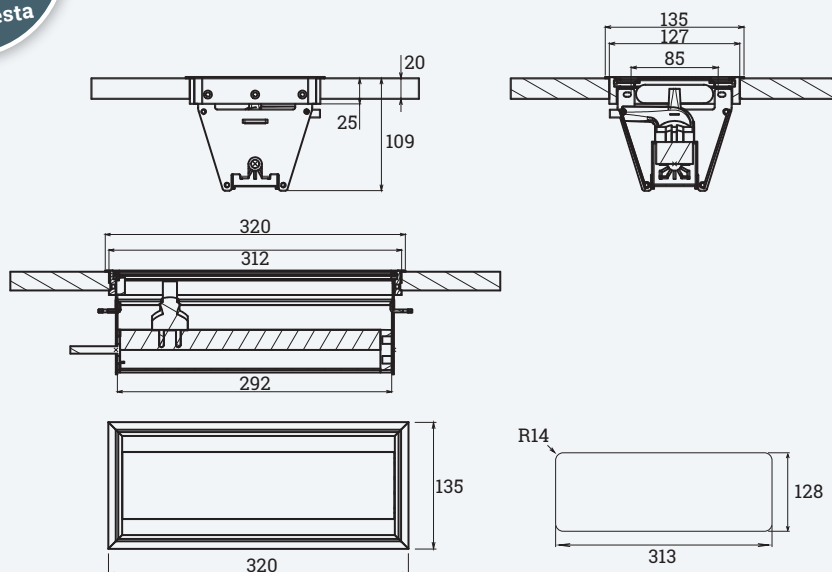

EXIT 90 plus

Passacavo doppia apertura con multipresa integrata (modulo con 3 prese)

- ✓ Coperchio incernierato con apertura su entrambi i lati e chiusura soft close
- ✓ Configurazione: 3x prese elettriche, 1x USB-A + 1x USB-C per ricarica, 2x spazi dati
- ✓ Diverse opzioni di connettività grazie agli inserti Keystone intercambiabili
- ✓ Lunghezza cavo di alimentazione: 2 m
- ✓ Per piani spessore max.: 35 mm (fissaggio con staffe incluse) / 60 mm (fissaggio con vite laterale)
- ✓ 3 standard disponibili (DE / FR / IT UNEL) in 3 finiture (bianco / nero / alluminio)

Moduli con 4 prese IT UNEL + 2 dati / 3 prese IT UNEL + 4 dati disponibili su richiesta

Disegni tecnici

Nome articolo	Descrizione	Presse / Spina	Colore	N. Articolo
EXIT 90 plus	3x prese elettriche 1x USB-A per ricarica 1x USB-C per ricarica 2x spazi configurabili con inserti Keystone 320x135x109 mm Cavo di alimentazione: 2 m	DE	Nero	205 126789
			Alluminio	205 126733
			Bianco	205 126754
		FR	Nero	205 126782
			Alluminio	205 126740
			Bianco	205 126775
		IT UNEL	Nero	205 126761
			Alluminio	205 126726
			Bianco	205 126768
USB-A Keystone	Inserto: USB-A	-	Nero	205 108029
USB-C Keystone	Inserto: USB-C	-	Nero	205 127972
RJ45 Keystone	Inserto: RJ45	-	Argento	205 108015
HDMI Keystone	Inserto: HDMI	-	Nero	205 108134
Audio Keystone	Inserto: Audio 3.5	-	Nero	205 127979
Tassello cieco Keystone	Inserto: Tassello cieco	-	Nero	205 107595