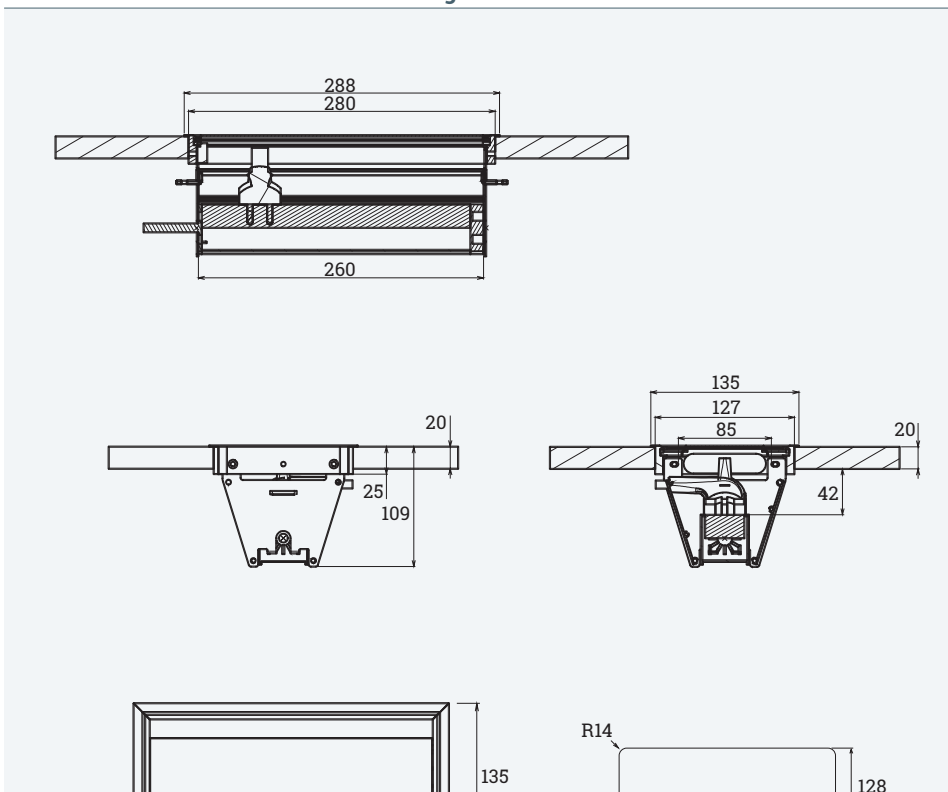

EXIT 90 plus

Passacavo doppia apertura con multipresa integrata (modulo con 2 prese)

- ✔ Coperchio incernierato con apertura su entrambi i lati e chiusura soft close
- ✔ Configurazione: 2x prese elettriche, 1x USB-A + 1x USB-C per ricarica, 2x spazi dati
- ✔ Diverse opzioni di connettività grazie agli inserti Keystone intercambiabili
- ✔ Lunghezza cavo di alimentazione: 2 m
- ✔ Per piani spessore max. : 35 mm (fissaggio con staffe incluse) / 60 mm (fissaggio con vite laterale)
- ✔ 3 standard disponibili: DE / FR / IT UNEL

Dettagli

Disegni tecnici

Nome articolo	Descrizione	Presse/Spina	Colore	N. Articolo
EXIT 90 plus	2x prese elettriche 1x USB-A per ricarica 1x USB-C per ricarica 2x spazi configurabili con inserti Keystone 288x135x109 mm Cavo di alimentazione: 2 m	DE	Alluminio	205 126705
		FR	Alluminio	205 126712
		IT UNEL	Alluminio	205 126719
USB-A Keystone	Inserto: USB-A	-	Nero	205 108029
USB-C Keystone	Inserto: USB-C	-	Nero	205 127972
RJ45 Keystone	Inserto: RJ45	-	Argento	205 108015
HDMI Keystone	Inserto: HDMI	-	Nero	205 108134
Audio Keystone	Inserto: Audio 3.5	-	Nero	205 127979
Tassello cieco Keystone	Inserto: Tassello cieco	-	Nero	205 107595

EXIT 90 plus

Passacavo doppia apertura con multipresa integrata (modulo con 3 prese)

- ✓ Coperchio incernierato con apertura su entrambi i lati e chiusura soft close
- ✓ Configurazione: 3x prese elettriche, 1x USB-A + 1x USB-C per ricarica, 2x spazi dati
- ✓ Diverse opzioni di connettività grazie agli inserti Keystone intercambiabili
- ✓ Lunghezza cavo di alimentazione: 2 m
- ✓ Per piani spessore max.: 35 mm (fissaggio con staffe incluse) / 60 mm (fissaggio con vite laterale)
- ✓ 3 standard disponibili (DE / FR / IT UNEL) in 3 finiture (bianco / nero / alluminio)