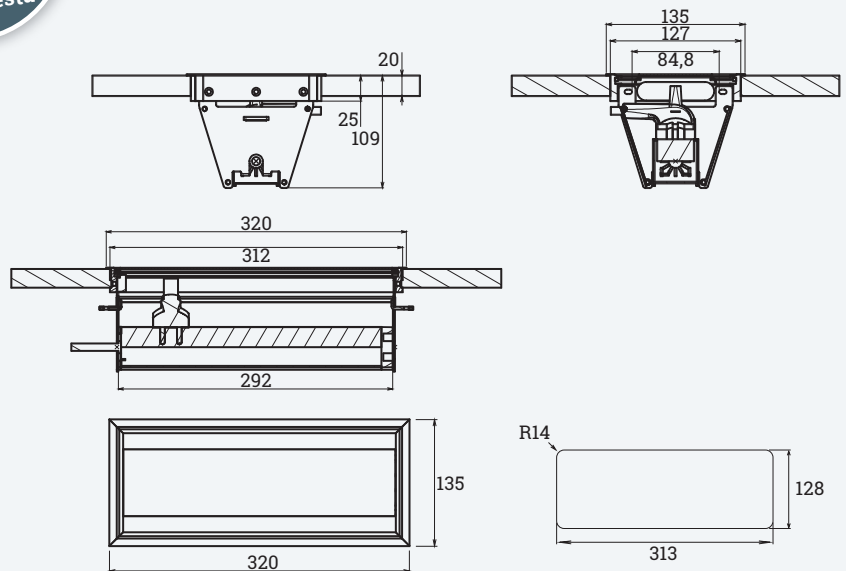

## Disegni tecnici

Nome articolo	Descrizione	Presca/Spina	Colore	N. Articolo
EXIT 90 plus	2x prese elettriche 1x USB-A per ricarica 1x USB-C per ricarica 2x spazi configurabili con inserti Keystone 288x135x109 mm Cavo di alimentazione: 2 m	DE	Alluminio	205 126705
		FR	Alluminio	205 126712
		IT UNEL	Alluminio	205 126719
USB-A Keystone	Inserto: USB-A	-	Nero	205 108029
USB-C Keystone	Inserto: USB-C	-	Nero	205 127972
RJ45 Keystone	Inserto: RJ45	-	Argento	205 108015
HDMI Keystone	Inserto: HDMI	-	Nero	205 108134
Audio Keystone	Inserto: Audio 3.5	-	Nero	205 127979
Tassello cieco Keystone	Inserto: Tassello cieco	-	Nero	205 107595

# EXIT 90 plus

Passacavo doppia apertura con multipresa integrata (modulo con 3 prese)

- ✓ Coperchio incernierato con apertura su entrambi i lati e chiusura soft close
- ✓ Configurazione: 3x prese elettriche, 1x USB-A + 1x USB-C per ricarica, 2x spazi dati
- ✓ Diverse opzioni di connettività grazie agli inserti Keystone intercambiabili
- ✓ Lunghezza cavo di alimentazione: 2 m
- ✓ Per piani spessore max.: 35 mm (fissaggio con staffe incluse) / 60 mm (fissaggio con vite laterale)
- ✓ 3 standard disponibili (DE / FR / IT UNEL) in 3 finiture (bianco / nero / alluminio)

## Dettagli

3x prese elettriche  
1x USB-A per ricarica  
1x USB-C per ricarica

2x spazi configurabili con USB-A, USB-C, RJ45, Audio, HDMI o tasselli ciechi con funzione estetica

## Disegni tecnici