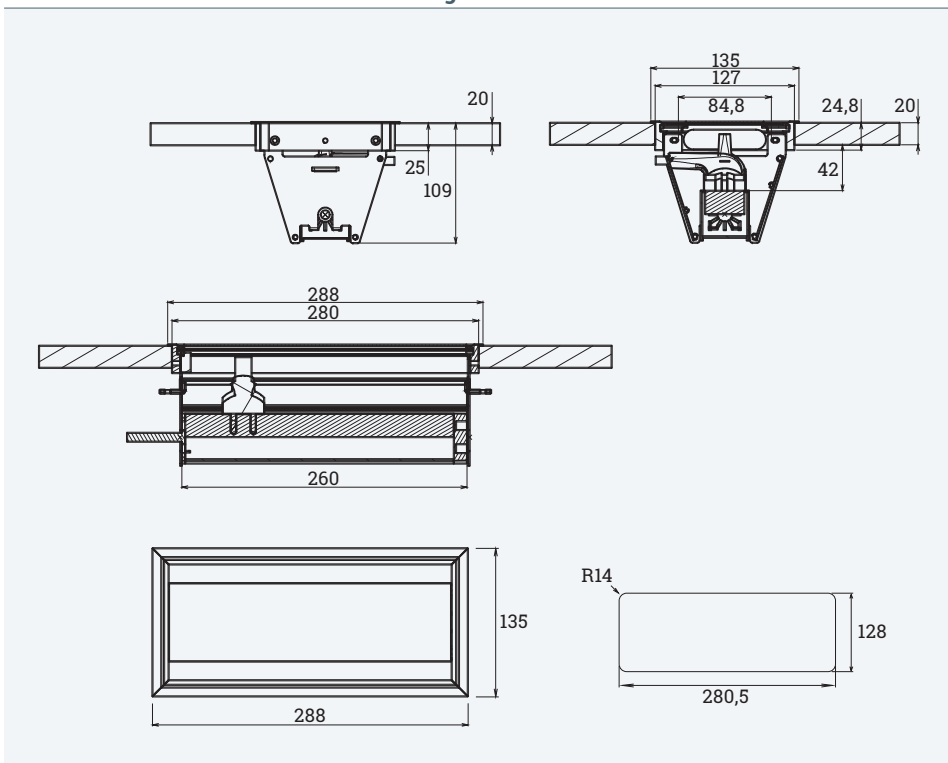

# EXIT 90 plus

Passacavo doppia apertura con multipresa integrata (modulo con 2 prese)

- ✓ Coperchio incernierato con apertura su entrambi i lati e chiusura soft close
- ✓ Configurazione: 2x prese elettriche, 1x USB-A + 1x USB-C per ricarica, 2x spazi dati
- ✓ Diverse opzioni di connettività grazie agli inserti Keystone intercambiabili
- ✓ Lunghezza cavo di alimentazione: 2 m
- ✓ Per piani spessore max. : 35 mm (fissaggio con staffe incluse) / 60 mm (fissaggio con vite laterale)
- ✓ 3 standard disponibili: DE / FR / IT UNEL

## Dettagli

2x prese elettriche  
1x USB-A per ricarica  
1x USB-C per ricarica

2x spazi configurabili con  
USB-A, USB-C, RJ45,  
Audio, HDMI o tasselli  
ciechi con funzione estetica

## Disegni tecnici

Nome articolo	Descrizione	Presca/Spina	Colore	N. Articolo
EXIT 90 plus	2x prese elettriche 1x USB-A per ricarica 1x USB-C per ricarica 2x spazi configurabili con inserti Keystone 288x135x109 mm Cavo di alimentazione: 2 m	DE	Alluminio	205 126705
		FR	Alluminio	205 126712
		IT UNEL	Alluminio	205 126719
USB-A Keystone	Inserto: USB-A	-	Nero	205 108029
USB-C Keystone	Inserto: USB-C	-	Nero	205 127972
RJ45 Keystone	Inserto: RJ45	-	Argento	205 108015
HDMI Keystone	Inserto: HDMI	-	Nero	205 108134
Audio Keystone	Inserto: Audio 3.5	-	Nero	205 127979
Tassello cieco Keystone	Inserto: Tassello cieco	-	Nero	205 107595

# EXIT 90 plus

Passacavo doppia apertura con multipresa integrata (modulo con 3 prese)

- ✓ Coperchio incernierato con apertura su entrambi i lati e chiusura soft close
- ✓ Configurazione: 3x prese elettriche, 1x USB-A + 1x USB-C per ricarica, 2x spazi dati
- ✓ Diverse opzioni di connettività grazie agli inserti Keystone intercambiabili
- ✓ Lunghezza cavo di alimentazione: 2 m
- ✓ Per piani spessore max.: 35 mm (fissaggio con staffe incluse) / 60 mm (fissaggio con vite laterale)
- ✓ 3 standard disponibili (DE / FR / IT UNEL) in 3 finiture (bianco / nero / alluminio)