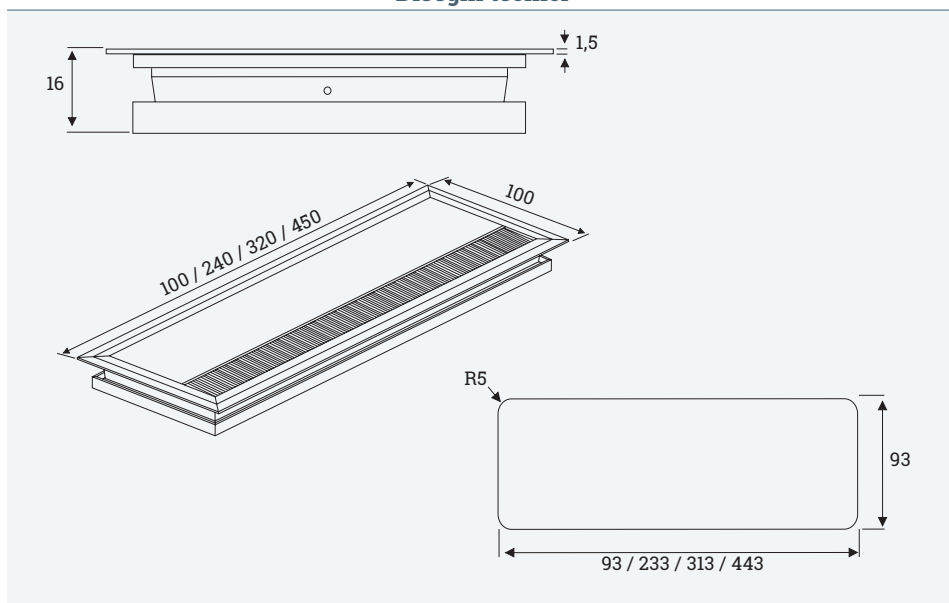

Passacavo in alluminio

- ✓ Con sportello d'accesso
- ✓ Versione Eco

Colore

Disegni tecnici

Nome articolo	Descrizione	Lunghezza	Profondità	Spessore	Materiale	Colore	Item No.
EXIT G11 eco	Passacavo con sportello d'accesso e spazzola nera	100	100	16	Alluminio	Nero	201 120076
		100	100	16		Anodizzato	201 106300
		240	100	16		Nero	201 120090
		240	100	16		Anodizzato	201 106146
		240	100	16		Titanio	201 130345
		320	100	16		Nero	201 120083
		320	100	16		Anodizzato	201 106293
		450	100	16		Nero	201 120097
		450	100	16		Anodizzato	201 105537
		Passacavo con sportello d'accesso e spazzola grigia	100	100		16	Bianco matt
	240		100	16		201 106594	
	320		100	16		201 106601	
	450		100	16		201 104984	