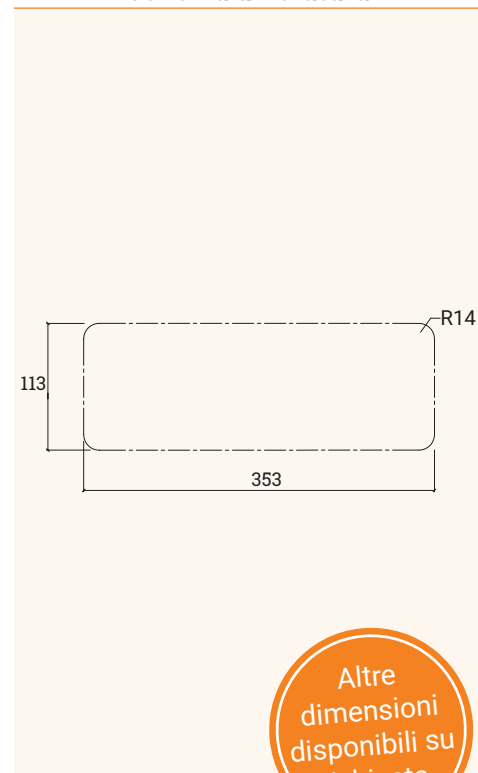

## Schema di foratura

Nome articolo	Descrizione	Colore	Dimensioni	N. Articolo
EXIT G14S	Passacavo con sportello d'accesso, chiusura frizionata, spazzola nera	nero	120x120x25	201 105369
			240x120x25	201 105278
			320x120x25	201 123373
EXIT G14S	Passacavo con sportello d'accesso, chiusura frizionata, spazzola nera	titanio	120x120x25	201 104683
			240x120x25	201 104697
			320x120x25	201 125718
EXIT G14S	Passacavo con sportello d'accesso, chiusura frizionata, spazzola nera	alluminio	120x120x25	201 106097
			240x120x25	201 105999
			320x120x25	201 106671
EXIT G14S	Passacavo con sportello d'accesso, chiusura frizionata, spazzola nera	bianco	120x120x25	201 106755
			240x120x25	201 106762
			320x120x25	201 121896

# EXIT G14M

Passacavo in alluminio con chiusura soft-close

- ✓ Meccanismo soft-close
- ✓ In 3 finiture di alta qualità
- ✓ Foro d'installazione con raggio 14 nell'angolo
- ✓ Profilo spessore 25 mm

## Disegni tecnici

## Schema di foratura

Nome articolo	Descrizione	Dimensioni	Colore	N. Articolo
EXIT G14M	Passacavo con sportello d'accesso, chiusura soft-close, spazzola nera	360x120x25	bianco	201 106797
			nero	201 120118
			alluminio	201 106419
			titanio	201 130352