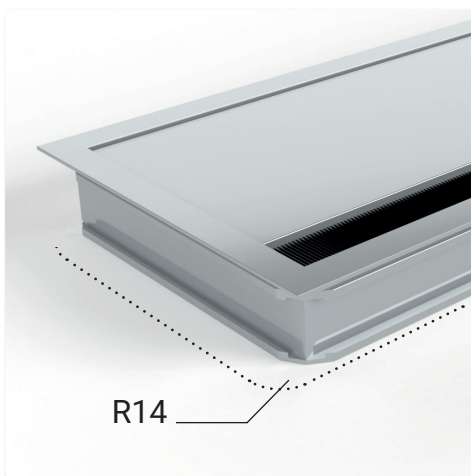

# EXIT G14S

Passacavo in alluminio con chiusura frizionata

- ✔ Sportello d'accesso con chiusura frizionata
- ✔ In 4 finiture di alta qualità
- ✔ Foro d'installazione con raggio 14 nell'angolo
- ✔ Profilo spessore 25 mm

## Schema di foratura

Nome articolo	Descrizione	Colore	Dimensioni	N. Articolo
EXIT G14S	Passacavo con sportello d'accesso, chiusura frizionata, spazzola nera	nero	120x120x25	201 105369
			240x120x25	201 105278
			320x120x25	201 123373
EXIT G14S	Passacavo con sportello d'accesso, chiusura frizionata, spazzola nera	titanio	120x120x25	201 104683
			240x120x25	201 104697
			320x120x25	201 125718
EXIT G14S	Passacavo con sportello d'accesso, chiusura frizionata, spazzola nera	alluminio	120x120x25	201 106097
			240x120x25	201 105999
			320x120x25	201 106671
EXIT G14S	Passacavo con sportello d'accesso, chiusura frizionata, spazzola nera	bianco	120x120x25	201 106755
			240x120x25	201 106762
			320x120x25	201 121896

# EXIT G14M

Passacavo in alluminio con chiusura soft-close

- ✓ Meccanismo soft-close
- ✓ In 3 finiture di alta qualità
- ✓ Foro d'installazione con raggio 14 nell'angolo
- ✓ Profilo spessore 25 mm

## Schema di foratura

Nome articolo	Descrizione	Dimensioni	Colore	N. Articolo
EXIT G14M	Passacavo con sportello d'accesso, chiusura soft-close, spazzola nera	360x120x25	bianco	201 106797
			nero	201 120118
			alluminio	201 106419
			titanio	201 130352