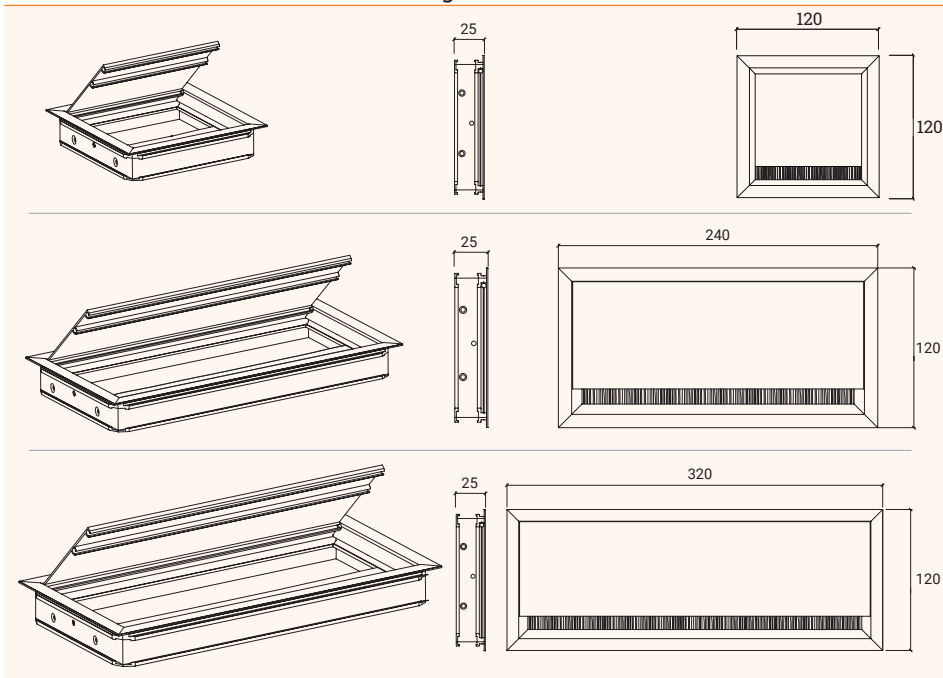

# EXIT G14S

Passacavo in alluminio con chiusura frizionata

- ✔ Sportello d'accesso con chiusura frizionata
- ✔ In 4 finiture di alta qualità
- ✔ Foro d'installazione con raggio 14 nell'angolo
- ✔ Profilo spessore 25 mm

## Disegni tecnici

## Schema di foratura

Nome articolo	Descrizione	Colore	Dimensioni	N. Articolo
EXIT G14S	Passacavo con sportello d'accesso, chiusura frizionata, spazzola nera	nero	120x120x25	201 105369
			240x120x25	201 105278
			320x120x25	201 123373
EXIT G14S	Passacavo con sportello d'accesso, chiusura frizionata, spazzola nera	titanio	120x120x25	201 104683
			240x120x25	201 104697
			320x120x25	201 125718
EXIT G14S	Passacavo con sportello d'accesso, chiusura frizionata, spazzola nera	alluminio	120x120x25	201 106097
			240x120x25	201 105999
			320x120x25	201 106671
EXIT G14S	Passacavo con sportello d'accesso, chiusura frizionata, spazzola nera	bianco	120x120x25	201 106755
			240x120x25	201 106762
			320x120x25	201 121896

# EXIT G14M

Passacavo in alluminio con chiusura soft-close

- ✓ Meccanismo soft-close
- ✓ In 3 finiture di alta qualità
- ✓ Foro d'installazione con raggio 14 nell'angolo
- ✓ Profilo spessore 25 mm