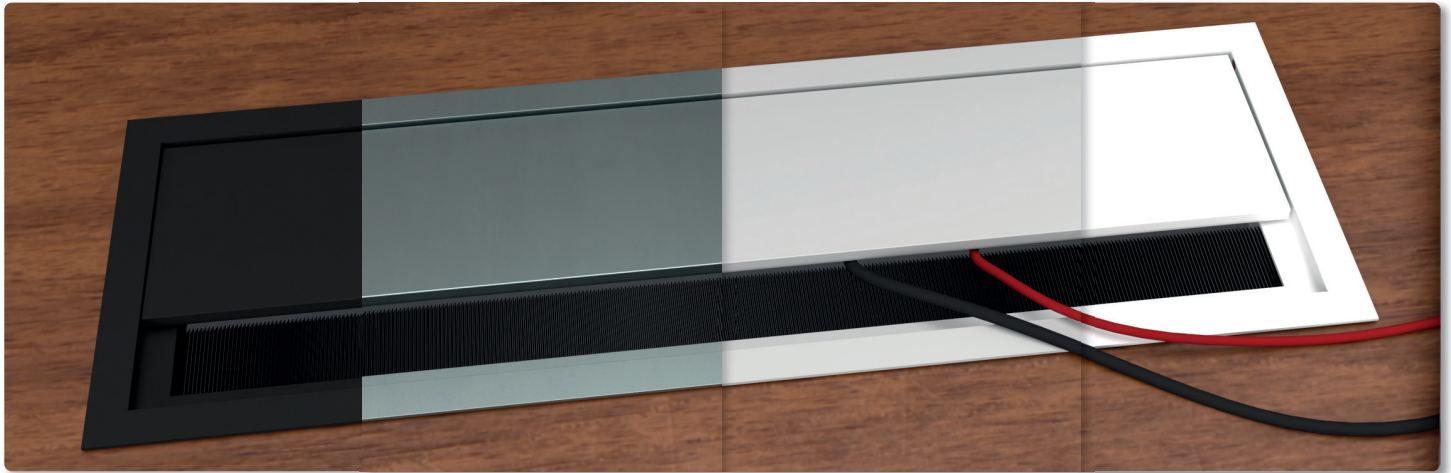

# EXIT G14S

Passacavo in alluminio con chiusura frizionata

- ✔ Sportello d'accesso con chiusura frizionata
- ✔ In 4 finiture di alta qualità
- ✔ Foro d'installazione con raggio 14 nell'angolo
- ✔ Profilo spessore 25 mm

## Schema di foratura

Nome articolo	Descrizione	Colore	Dimensioni	N. Articolo
EXIT G14S	Passacavo con sportello d'accesso, chiusura frizionata, spazzola nera	nero	120x120x25	201 105369
			240x120x25	201 105278
			320x120x25	201 123373
EXIT G14S	Passacavo con sportello d'accesso, chiusura frizionata, spazzola nera	titanio	120x120x25	201 104683
			240x120x25	201 104697
			320x120x25	201 125718
EXIT G14S	Passacavo con sportello d'accesso, chiusura frizionata, spazzola nera	alluminio	120x120x25	201 106097
			240x120x25	201 105999
			320x120x25	201 106671
EXIT G14S	Passacavo con sportello d'accesso, chiusura frizionata, spazzola nera	bianco	120x120x25	201 106755
			240x120x25	201 106762
			320x120x25	201 121896

# EXIT G14M

Passacavo in alluminio con chiusura soft-close

- ✓ Meccanismo soft-close
- ✓ In 3 finiture di alta qualità
- ✓ Foro d'installazione con raggio 14 nell'angolo
- ✓ Profilo spessore 25 mm