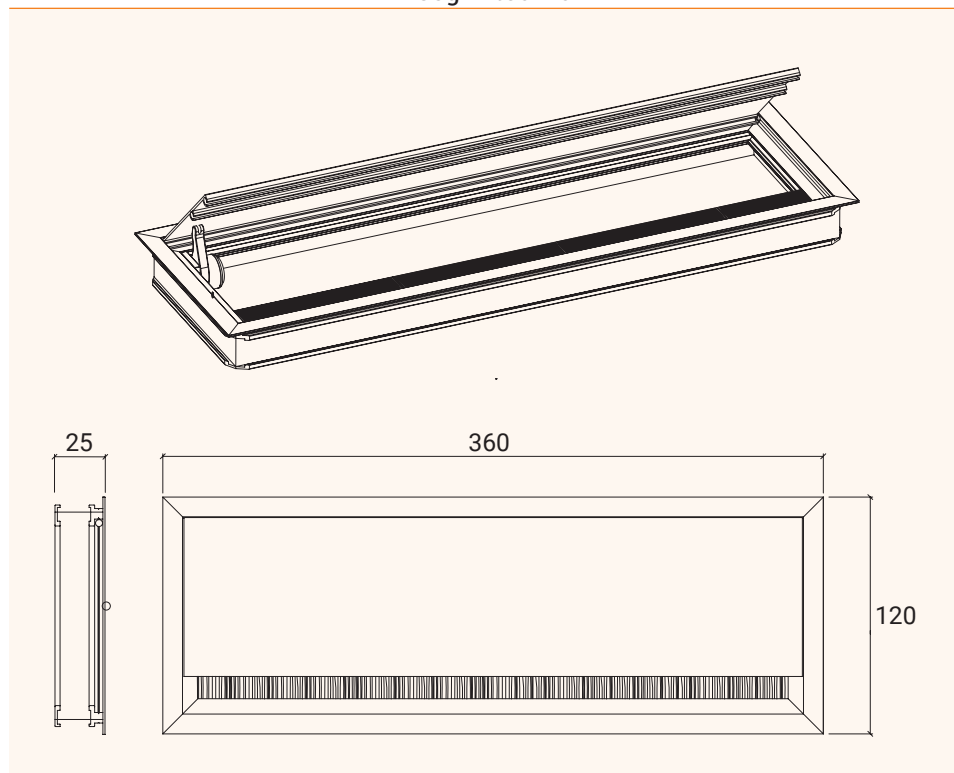

# EXIT G14M

Passacavo in alluminio con chiusura soft-close

- ✓ Meccanismo soft-close
- ✓ In 3 finiture di alta qualità
- ✓ Foro d'installazione con raggio 14 nell'angolo
- ✓ Profilo spessore 25 mm

## Disegni tecnici

## Schema di foratura

Nome articolo	Descrizione	Dimensioni	Colore	N. Articolo
EXIT G14M	Passacavo con sportello d'accesso, chiusura soft-close, spazzola nera	360x120x25	bianco	201 106797
			nero	201 120118
			alluminio	201 106419
			titanio	201 130352