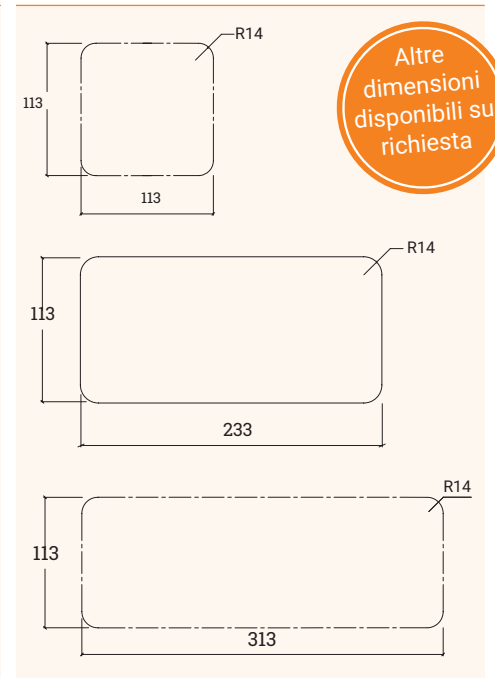

# EXIT G14S

Passacavo in alluminio con chiusura frizionata

- ✔ Sportello d'accesso con chiusura frizionata
- ✔ In 4 finiture di alta qualità
- ✔ Foro d'installazione con raggio 14 nell'angolo
- ✔ Profilo spessore 25 mm

## Disegni tecnici

## Schema di foratura

Nome articolo	Descrizione	Colore	Dimensioni	N. Articolo
EXIT G14S	Passacavo con sportello d'accesso, chiusura frizionata, spazzola nera	nero	120x120x25	201 105369
			240x120x25	201 105278
			320x120x25	201 123373
EXIT G14S	Passacavo con sportello d'accesso, chiusura frizionata, spazzola nera	titanio	120x120x25	201 104683
			240x120x25	201 104697
			320x120x25	201 125718
EXIT G14S	Passacavo con sportello d'accesso, chiusura frizionata, spazzola nera	alluminio	120x120x25	201 106097
			240x120x25	201 105999
			320x120x25	201 106671
EXIT G14S	Passacavo con sportello d'accesso, chiusura frizionata, spazzola nera	bianco	120x120x25	201 106755
			240x120x25	201 106762
			320x120x25	201 121896

## Schema di foratura

Nome articolo	Descrizione	Dimensioni	Colore	N. Articolo
EXIT G14M	Passacavo con sportello d'accesso, chiusura soft-close, spazzola nera	360x120x25	bianco	201 106797
			nero	201 120118
			alluminio	201 106419
			titanio	201 130352