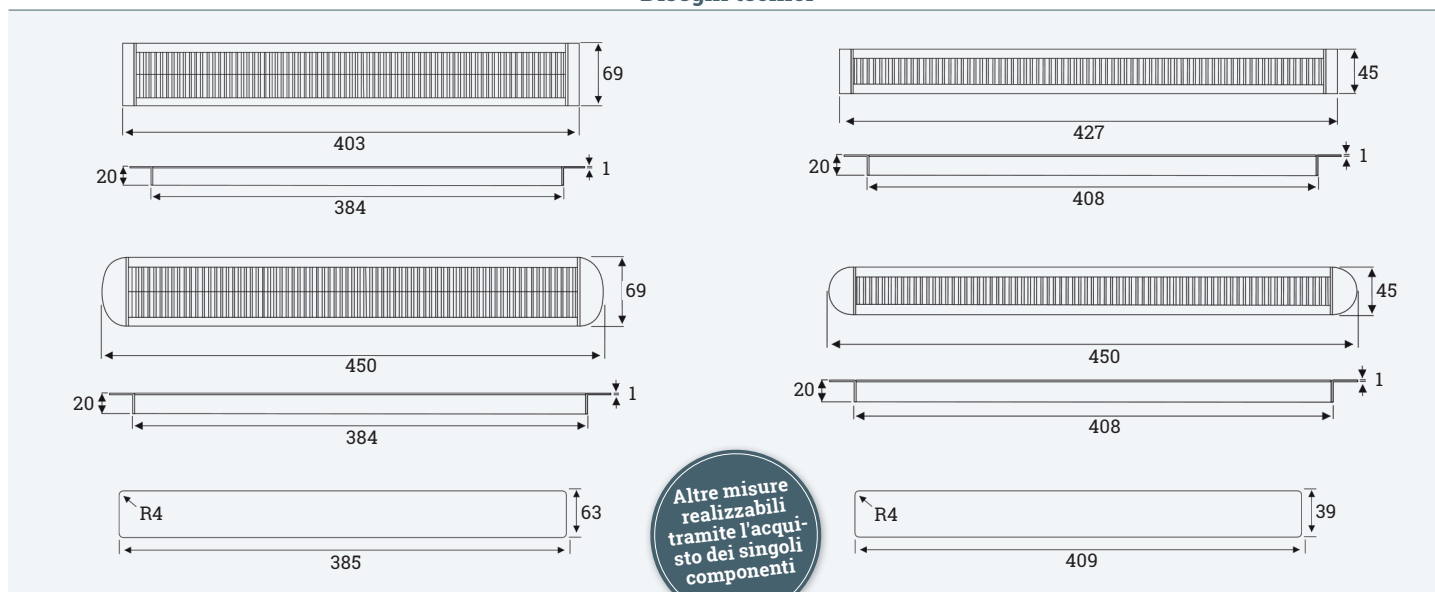

## Passacavo slim

- ✓ Profilo in alluminio con spazzola di chiusura
- ✓ Ampia capacità di passaggio cavi su tutta la lunghezza
- ✓ Due diverse larghezze: 45 mm (una spazzola) o 69 mm (due spazzole)
- ✓ Possibilità di acquistare i singoli componenti per realizzazioni su misura da parte del cliente
- ✓ Ideale per mobili TV o in generale mobili con profondità ridotte

### Disegni tecnici

Nome articolo	Descrizione	Lunghezza	Profondità	Spessore	Colore	N. Articolo	
EXIT NCT	Passacavo con terminali squadrati, spazzola nera	427	45	20	Alluminio	201 105201	
		403	69	20		201 105551	
	Passacavo con terminali squadrati, spazzola grigia	427	45	20		201 105558	
		403	69	20		201 105796	
	Passacavo con terminali arrotondati, spazzola nera	450	45	20		201 105250	
		450	69	20		201 105684	
	Passacavo con terminali arrotondati, spazzola grigia	450	45	20		201 106090	
		450	69	20		201 105635	
Passacavo con terminali arrotondati, spazzola nera	450	45	20	Nero	201 105964		
Set terminali (squadri)	Set di terminali squadrati per EXIT NCT, viti incluse	-	45	19	Alluminio	201 105467	
		-	69	19		201 105929	
Set terminali (arrotondati)	Set di terminali arrotondati per EXIT NCT, viti incluse	-	45	19		201 105677	
		-	69	19		201 105383	
Profilo	Profilo in alluminio per EXIT NCT	1800	-	19			201 105075
Spazzola	Spazzola nera per EXIT NCT	1800	24	-		Nero	201 105082
	Spazzola grigia per EXIT NCT	1800	24	-		Grigio	201 105089