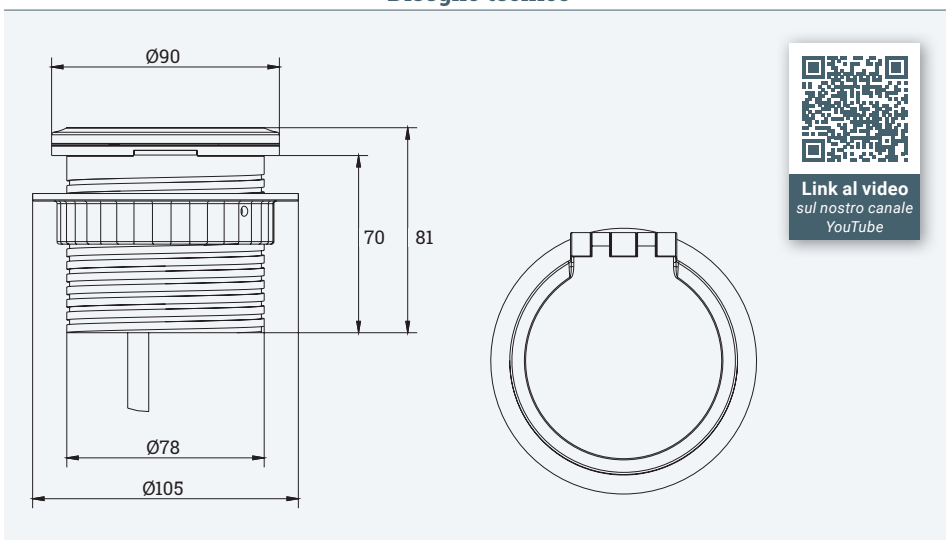

EXIT Spot WLC

Uno per tutti, tutti in...uno!

- ✔ Caricatore wireless all'interno del coperchio (solo in posizione di apertura)
- ✔ USB-A e USB-C per ricarica integrate
- ✔ Inserti RJ45 e passaggio cavo (intercambiabili) forniti di serie
- ✔ Elementi intercambiabili HDMI e USB A disponibili in alternativa a quelli inclusi nell'imballo

Dettagli

Disegno tecnico

| Nome articolo | Descrizione | Presca/Spina | Materiale | Colore | N. Articolo |
|------------------------|---|--------------|-----------|------------|-------------|
| EXIT Spot WLC | Presca multifunzione Ø80 mm con ricarica wireless, 1 presca di corrente + USB-A + USB-C + 1 RJ45 (intercambiabile), caricatore wireless all'interno del coperchio apribile, cavo di alimentazione 2 m | DE | Plastica | Nero | 205 124549 |
| | | FR | | Bianco | 205 124570 |
| | | | | Nero | 205 124556 |
| | | GB | | Bianco | 205 124577 |
| | | | | Nero | 205 124563 |
| | | Bianco | | 205 124584 | |
| Inserto USB | per Exit Spot WLC | - | Plastica | Nero | 205 107672 |
| Inserto RJ45 | | - | | Bianco | 205 107469 |
| | | - | | Nero | 205 107679 |
| Inserto HDMI | | - | | Bianco | 205 107476 |
| | | - | | Nero | 205 107686 |
| Inserto passaggio cavo | | - | | Bianco | 205 107789 |
| | | - | | Nero | 205 108281 |
| Bianco | | 205 107805 | | | |