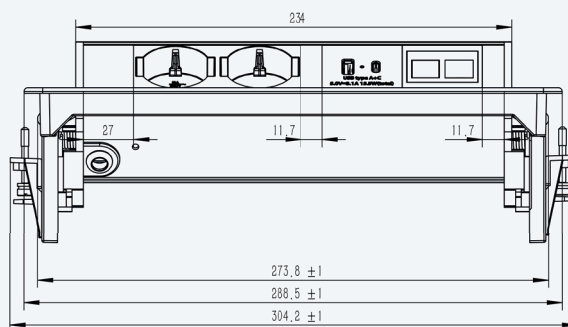

Multipresa a scomparsa configurabile con elementi Keystone

- ✓ Apertura a pressione "push to open"
- ✓ Diverse opzioni di connettività grazie agli inserti Keystone intercambiabili
- ✓ Per piani con spessore da 13 a 30 mm
- ✓ Altri colori disponibili su richiesta, soggetti a minimo d'ordine
- ✓ In fase di chiusura il piano rimane completamente libero all'utilizzo

Dettagli

KEYSTONES

CARATTERISTICHE

Fissaggio al piano facile e senza necessità di ulteriori forature grazie alle clip incluse

Personalizzabile con 2 inserti Keystone a scelta tra quelli elencati

Disegni tecnici

Nome articolo	Descrizione	Colore	N. Articolo
EXIT Tip	Multipresa a scomparsa con apertura a pressione "push to open" 2x prese elettriche, 1x USB-A per ricarica, 1x USB-C per ricarica, 2x spazi configurabili, cavo di alimentazione 2 m	Nero	205 125991
		Finitura inox	205 126166
USB-A Keystone	Inserto: USB-A	Nero	205 108029
USB-C Keystone	Inserto: USB-C	Nero	205 127972
RJ45 Keystone	Inserto: RJ45	Argento	205 108015
HDMI Keystone	Inserto: HDMI	Nero	205 108134
Audio Keystone	Inserto: Audio 3.5	Nero	205 127979
Tassello cieco Keystone	Inserto: Tassello cieco	Nero	205 107595