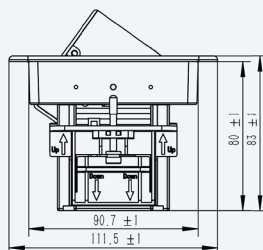

Multipresa a scomparsa configurabile con elementi Keystone

- ✓ Apertura a pressione "push to open"
- ✓ Diverse opzioni di connettività grazie agli inserti Keystone intercambiabili
- ✓ Per piani con spessore da 13 a 30 mm
- ✓ Altri colori disponibili su richiesta, soggetti a minimo d'ordine
- ✓ In fase di chiusura il piano rimane completamente libero all'utilizzo

Dettagli

KEYSTONES

CARATTERISTICHE

Fissaggio al piano facile e senza necessità di ulteriori forature grazie alle clip incluse

Personalizzabile con 2 inserti Keystone a scelta tra quelli elencati

Disegni tecnici

Nome articolo	Descrizione	Colore	N. Articolo
EXIT Tip	Multipresa a scomparsa con apertura a pressione "push to open" 2x prese elettriche, 1x USB-A per ricarica, 1x USB-C per ricarica, 2x spazi configurabili, cavo di alimentazione 2 m	Nero	205 125991
		Finitura inox	205 126166
USB-A Keystone	Inserto: USB-A	Nero	205 108029
USB-C Keystone	Inserto: USB-C	Nero	205 127972
RJ45 Keystone	Inserto: RJ45	Argento	205 108015
HDMI Keystone	Inserto: HDMI	Nero	205 108134
Audio Keystone	Inserto: Audio 3.5	Nero	205 127979
Tassello cieco Keystone	Inserto: Tassello cieco	Nero	205 107595