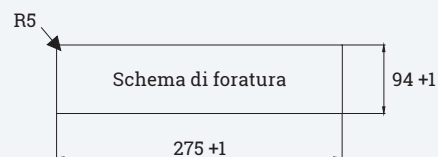

Multipresa a scomparsa configurabile con elementi Keystone

- ✓ Apertura a pressione "push to open"
- ✓ Diverse opzioni di connettività grazie agli inserti Keystone intercambiabili
- ✓ Per piani con spessore da 13 a 30 mm
- ✓ Altri colori disponibili su richiesta, soggetti a minimo d'ordine
- ✓ In fase di chiusura il piano rimane completamente libero all'utilizzo

Dettagli

KEYSTONES

CARATTERISTICHE

Fissaggio al piano facile e senza necessità di ulteriori forature grazie alle clip incluse

Personalizzabile con 2 inserti Keystone a scelta tra quelli elencati

Disegni tecnici

Nome articolo	Descrizione	Colore	N. Articolo
EXIT Tip	Multipresa a scomparsa con apertura a pressione "push to open" 2x prese elettriche, 1x USB-A per ricarica, 1x USB-C per ricarica, 2x spazi configurabili, cavo di alimentazione 2 m	Nero	205 125991
		Finitura inox	205 126166
USB-A Keystone	Inserto: USB-A	Nero	205 108029
USB-C Keystone	Inserto: USB-C	Nero	205 127972
RJ45 Keystone	Inserto: RJ45	Argento	205 108015
HDMI Keystone	Inserto: HDMI	Nero	205 108134
Audio Keystone	Inserto: Audio 3.5	Nero	205 127979
Tassello cieco Keystone	Inserto: Tassello cieco	Nero	205 107595