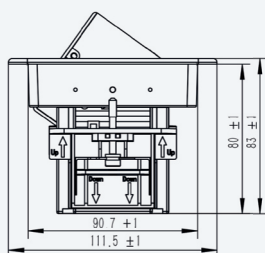

Multipresa a scomparsa configurabile con elementi Keystone

- ✓ Apertura a pressione "push to open"
- ✓ Diverse opzioni di connettività grazie agli inserti Keystone intercambiabili
- ✓ Per piani con spessore da 13 a 30 mm
- ✓ Altri colori disponibili su richiesta, soggetti a minimo d'ordine
- ✓ In fase di chiusura il piano rimane completamente libero all'utilizzo

Dettagli

KEYSTONES

CARATTERISTICHE

Fissaggio al piano facile e senza necessità di ulteriori forature grazie alle clip incluse

Personalizzabile con 2 inserti Keystone a scelta tra quelli elencati

Disegni tecnici

Nome articolo	Descrizione	Colore	N. Articolo
EXIT Tip	Multipresa a scomparsa con apertura a pressione "push to open" 2x prese elettriche, 1x USB-A per ricarica, 1x USB-C per ricarica, 2x spazi configurabili, cavo di alimentazione 2 m	Nero	205 126166
		Finitura inox	205 125991
USB-A Keystone	Inserto: USB-A	Nero	205 108029
USB-C Keystone	Inserto: USB-C	Nero	205 127972
RJ45 Keystone	Inserto: RJ45	Argento	205 108015
HDMI Keystone	Inserto: HDMI	Nero	205 108134
Audio Keystone	Inserto: Audio 3.5	Nero	205 127979
Tassello cieco Keystone	Inserto: Tassello cieco	Nero	205 107595