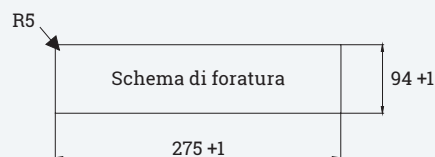

Multipresa a scomparsa configurabile con elementi Keystone

- ✓ Apertura a pressione "push to open"
- ✓ Diverse opzioni di connettività grazie agli inserti Keystone intercambiabili
- ✓ Per piani con spessore da 13 a 30 mm
- ✓ Altri colori disponibili su richiesta, soggetti a minimo d'ordine
- ✓ In fase di chiusura il piano rimane completamente libero all'utilizzo

Dettagli

KEYSTONES

CARATTERISTICHE

Fissaggio al piano facile e senza necessità di ulteriori forature grazie alle clip incluse

Personalizzabile con 2 inserti Keystone a scelta tra quelli elencati

Disegni tecnici

Nome articolo	Descrizione	Colore	N. Articolo
EXIT Tip	Multipresa a scomparsa con apertura a pressione "push to open" 2x prese elettriche, 1x USB-A per ricarica, 1x USB-C per ricarica, 2x spazi configurabili, cavo di alimentazione 2 m	Nero	205 126166
		Finitura inox	205 125991
USB-A Keystone	Inserto: USB-A	Nero	205 108029
USB-C Keystone	Inserto: USB-C	Nero	205 127972
RJ45 Keystone	Inserto: RJ45	Argento	205 108015
HDMI Keystone	Inserto: HDMI	Nero	205 108134
Audio Keystone	Inserto: Audio 3.5	Nero	205 127979
Tassello cieco Keystone	Inserto: Tassello cieco	Nero	205 107595