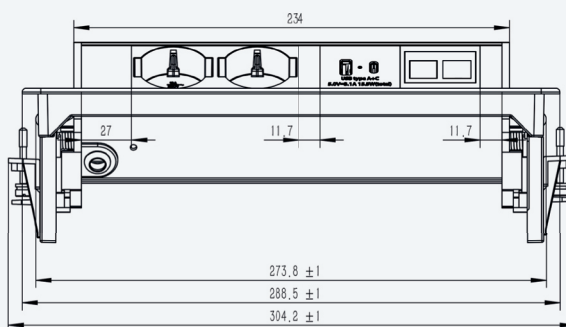

Multipresa a scomparsa configurabile con elementi Keystone

- ✓ Apertura a pressione "push to open"
- ✓ Diverse opzioni di connettività grazie agli inserti Keystone intercambiabili
- ✓ Per piani con spessore da 13 a 30 mm
- ✓ Altri colori disponibili su richiesta, soggetti a minimo d'ordine
- ✓ In fase di chiusura il piano rimane completamente libero all'utilizzo

Dettagli

KEYSTONES

CARATTERISTICHE

Fissaggio al piano facile e senza necessità di ulteriori forature grazie alle clip incluse

Personalizzabile con 2 inserti Keystone a scelta tra quelli elencati

Disegni tecnici

Nome articolo	Descrizione	Colore	N. Articolo
EXIT Tip	Multipresa a scomparsa con apertura a pressione "push to open" 2x prese elettriche, 1x USB-A per ricarica, 1x USB-C per ricarica, 2x spazi configurabili, cavo di alimentazione 2 m	Nero	205 126166
		Finitura inox	205 125991
USB-A Keystone	Inserto: USB-A	Nero	205 108029
USB-C Keystone	Inserto: USB-C	Nero	205 127972
RJ45 Keystone	Inserto: RJ45	Argento	205 108015
HDMI Keystone	Inserto: HDMI	Nero	205 108134
Audio Keystone	Inserto: Audio 3.5	Nero	205 127979
Tassello cieco Keystone	Inserto: Tassello cieco	Nero	205 107595