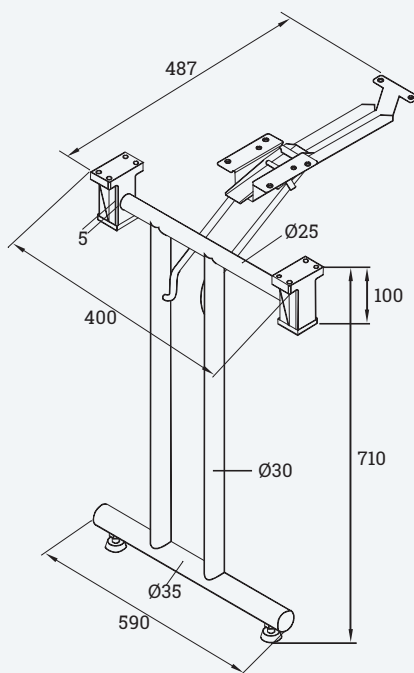

Dettagli

Regolazione altezza	710 - 715 mm
Larghezza piede	590 mm
Piano tavolo min.	1200 x 600 mm (1500x600 per evitare la sovrapposizione delle gambe in posizione di chiusura)
Materiale	gambe tubolari in acciaio, accessori in plastica nera

Piegate sotto il piano

Apertura e chiusura rapida con blocco di sicurezza.

Disegni tecnici

Nome articolo	Descrizione	Colore	N. Articolo
FOLDIX T-ECON	Gambe tavolo pieghevoli con Forma a T, in acciaio, altezza regolabile 710 - 715 mm, larghezza piede 590 mm, adatte a piani con dimensioni min. 1200x600mm, accessori ed istruzioni di montaggio inclusi, set 2 pz	Nero	312 110003
		Alluminio	312 109996
		Cromo lucido	312 110479

Disegni tecnici

Piegate sotto il piano

Nome articolo	Descrizione	Colore	N. Articolo
FOLDIX D-ECON	Gambe tavolo pieghevoli con Forma a D, in acciaio, altezza regolabile 710 - 715 mm, larghezza piede 590 mm, adatte a piani con dimensioni min. 1200x600mm, accessori ed istruzioni di montaggio inclusi, set 2 pz	Nero	312 110010
		Alluminio	312 110017
		Cromo lucido	312 110948