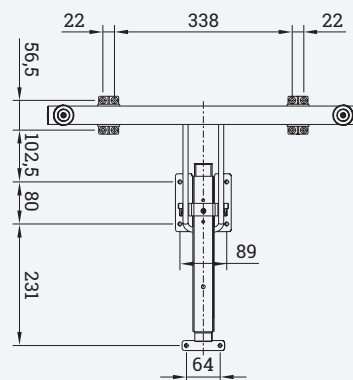

Dettagli

Regolazione altezza	710 - 715 mm
Larghezza piede	590 mm
Piano tavolo min.	1200 x 600 mm (1500x600 per evitare la sovrapposizione delle gambe in posizione di chiusura)
Materiale	gambe tubolari in acciaio, accessori in plastica nera

Piegate sotto il piano

Apertura e chiusura rapida con blocco di sicurezza.

Disegni tecnici

Nome articolo	Descrizione	Colore	N. Articolo
FOLDIX T-ECON	Gambe tavolo pieghevoli con Forma a T, in acciaio, altezza regolabile 710 - 715 mm, larghezza piede 590 mm, adatte a piani con dimensioni min. 1200x600mm, accessori ed istruzioni di montaggio inclusi, set 2 pz	Nero	312 110003
		Alluminio	312 109996
		Cromo lucido	312 110479

Disegni tecnici

Piegate sotto il piano

Nome articolo	Descrizione	Colore	N. Articolo
FOLDIX D-ECON	Gambe tavolo pieghevoli con Forma a D, in acciaio, altezza regolabile 710 - 715 mm, larghezza piede 590 mm, adatte a piani con dimensioni min. 1200x600mm, accessori ed istruzioni di montaggio inclusi, set 2 pz	Nero	312 110010
		Alluminio	312 110017
		Cromo lucido	312 110948