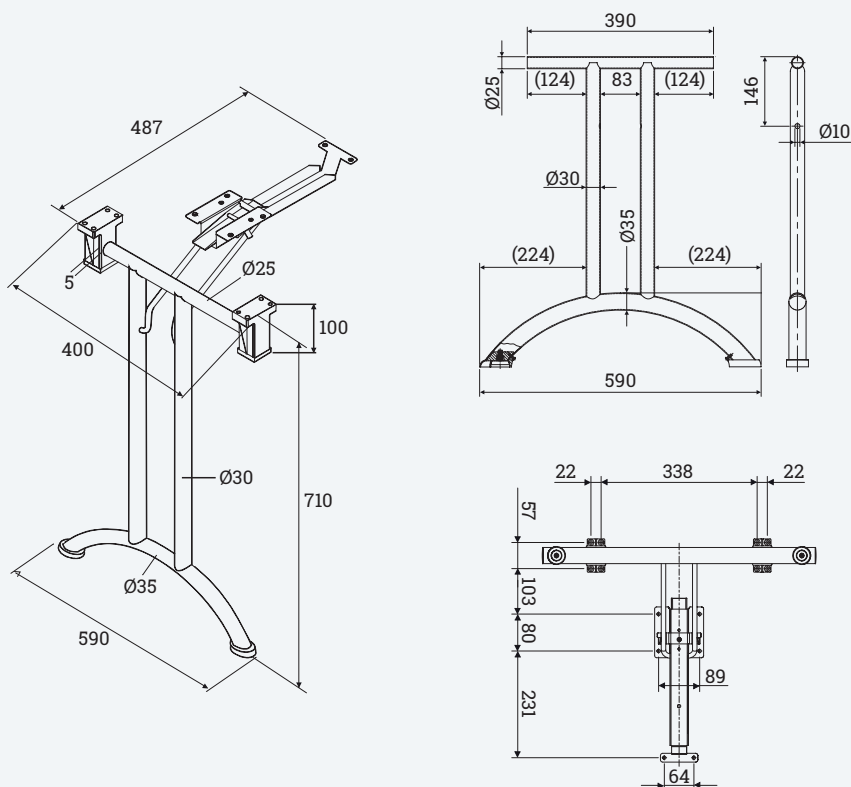

Dettagli

Regolazione altezza	710 - 715 mm
Larghezza piede	590 mm
Piano tavolo min.	1200 x 600 mm (1500x600 per evitare la sovrapposizione delle gambe in posizione di chiusura)
Materiale	gambe tubolari in acciaio, accessori in plastica nera

Piegate sotto il piano

Apertura e chiusura rapida con blocco di sicurezza.

Disegni tecnici

Nome articolo	Descrizione	Colore	N. Articolo
FOLDIX T-ECON	Gambe tavolo pieghevoli con Forma a T, in acciaio, altezza regolabile 710 - 715 mm, larghezza piede 590 mm, adatte a piani con dimensioni min. 1200x600mm, accessori ed istruzioni di montaggio inclusi, set 2 pz	Nero	312 110003
		Alluminio	312 109996
		Cromo lucido	312 110479

Disegni tecnici

Piegate sotto il piano

Nome articolo	Descrizione	Colore	N. Articolo
FOLDIX D-ECON	Gambe tavolo pieghevoli con Forma a D, in acciaio, altezza regolabile 710 - 715 mm, larghezza piede 590 mm, adatte a piani con dimensioni min. 1200x600mm, accessori ed istruzioni di montaggio inclusi, set 2 pz	Nero	312 110010
		Alluminio	312 110017
		Cromo lucido	312 110948