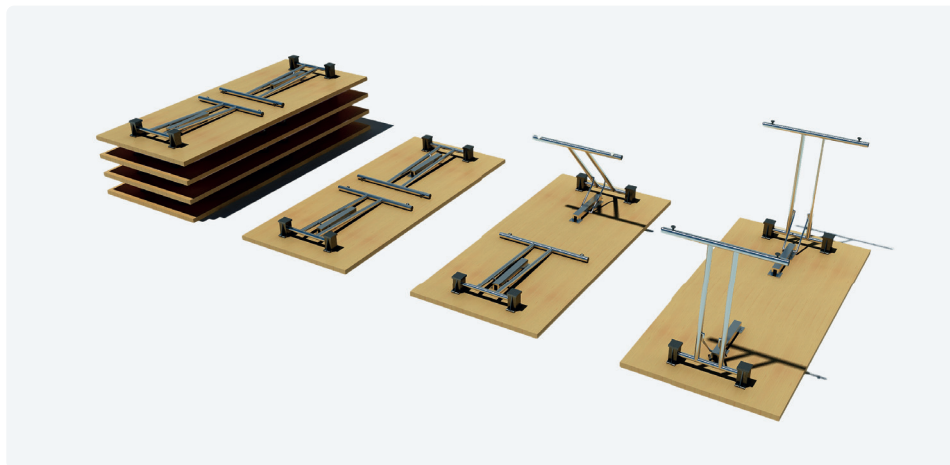

Robuste & Pieghevoli

- ✓ Maneggevolezza, stabilità, montaggio e smontaggio rapidi
- ✓ Apertura e chiusura rapida con blocco di sicurezza
- ✓ Ingombro ridotto in posizione di chiusura per uno stoccaggio salva spazio

Dettagli

Regolazione altezza	710 - 715 mm
Larghezza piede	590 mm
Piano tavolo min.	1200 x 600 mm (1500x600 per evitare la sovrapposizione delle gambe in posizione di chiusura)
Materiale	gambe tubolari in acciaio, accessori in plastica nera

Piegate sotto il piano

Apertura e chiusura rapida con blocco di sicurezza.

Disegni tecnici

Nome articolo	Descrizione	Colore	N. Articolo
FOLDIX T-ECON	Gambe tavolo pieghevoli con Forma a T, in acciaio, altezza regolabile 710 - 715 mm, larghezza piede 590 mm, adatte a piani con dimensioni min. 1200x600mm, accessori ed istruzioni di montaggio inclusi, set 2 pz	Nero	312 110003
		Alluminio	312 109996
		Cromo lucido	312 110479

Disegni tecnici

Piegate sotto il piano

Nome articolo	Descrizione	Colore	N. Articolo
FOLDIX D-ECON	Gambe tavolo pieghevoli con Forma a D, in acciaio, altezza regolabile 710 - 715 mm, larghezza piede 590 mm, adatte a piani con dimensioni min. 1200x600mm, accessori ed istruzioni di montaggio inclusi, set 2 pz	Nero	312 110010
		Alluminio	312 110017
		Cromo lucido	312 110948