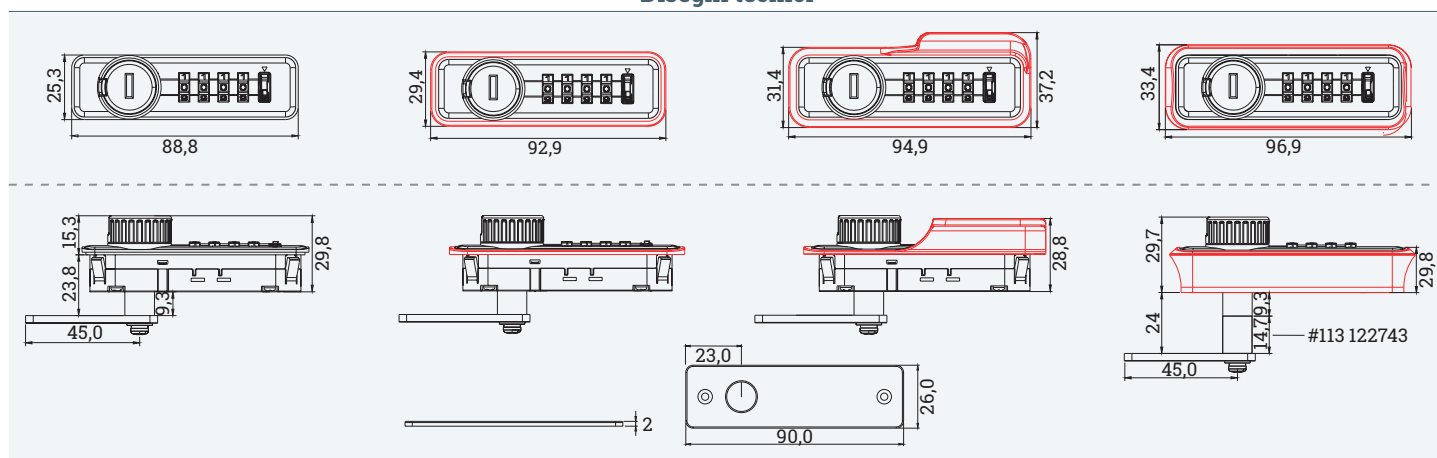

KICCO S4

Serratura a combinazione di nuova generazione

- ✓ Versione per utente singolo
- ✓ Elevata sicurezza grazie alla combinazione a 4 cifre
- ✓ Apertura d'emergenza con chiave maestra
- ✓ Installazione ad incasso o su superficie anta
- ✓ Adatta ad ante in legno e metallo
- ✓ Per ante spessore 0.8-1.0 mm e 16.0-22.0 mm
- ✓ Indicatore verde-rosso per verificare la posizione di apertura/chiusura
- ✓ Protezione antiforzatura integrata
- ✓ Molteplici accessori per diverse opzioni di installazione
- ✓ **Facile aggiornamento da una serratura a cilindro senza ulteriori forature**

Disegni tecnici

Dettagli

Direzione di chiusura
Ore 12 - 3

Direzione di chiusura
Ore 12 - 9

Direzione di chiusura
Ore 3 - 12

Installazione con cornice (A)

Installazione con cornice (B)

Installazione con cornice (C)

Nome articolo	Descrizione	Chiusura	Colore	N. Articolo
KICCO S4 Set, 90° sinistra	Versione per utente singolo, Combinazione libera a 4 cifre,	Ore 12 - 3	Nero	113 122687
KICCO S4 Set, 90° destra	Accessori: vite per leva, leva dritta L: 45 mm, retro in plastica,	Ore 12 - 9	Nero	113 122680
KICCO S4 Set, 90° verticale destra	viti di fissaggio M3x16 per retro	Ore 3 - 12	Nero	113 123212
KICCO chiave maestra	con funzione di decodificazione	-	Blu	113 122764
KICCO S4/P4 cornice decorativa A	opzionale, in ABS, nera, adatta per la verniciatura	-	Nero	113 122722
KICCO S4/P4 cornice con maniglia B	opzionale, in ABS, nera, adatta per la verniciatura	-	Nero	113 122729
KICCO S4/P4 adattatore C	opzionale, in ABS, nero, per montaggio su superficie anta	-	Nero	113 122827
KICCO S4/P4 prolunga 14,7 mm		-	Alluminio	113 122743
KICCO S4/P4 vite fissaggio leva M4x26 mm	Necessari per installazione su superficie anta, in combinazione all'adattatore 113 122827	-	Alluminio	113 122750
KICCO S4/P4 vite fissaggio retro M3x30 mm		-	Nero	113 122981
KICCO S4/P4 Plus SET installazione su superficie anta	include 1x adattatore (C), 1x prolunga, 1x vite di fissaggio M4x26, 2x viti di fissaggio M3x30	-	Nero	113 128945