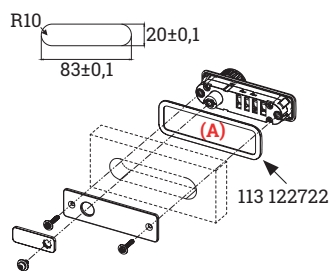

KICCO S4

Serratura a combinazione di nuova generazione

- ✓ Versione per utente singolo
- ✓ Elevata sicurezza grazie alla combinazione a 4 cifre
- ✓ Apertura d'emergenza con chiave maestra
- ✓ Installazione ad incasso o su superficie anta
- ✓ Adatta ad ante in legno e metallo
- ✓ Per ante spessore 0.8-1.0 mm e 16.0-22.0 mm
- ✓ Indicatore verde-rosso per verificare la posizione di apertura/chiusura
- ✓ Protezione antiforzatura integrata
- ✓ Molteplici accessori per diverse opzioni di installazione
- ✓ **Facile aggiornamento da una serratura a cilindro senza ulteriori forature**

Disegni tecnici

Dettagli

Direzione di chiusura
Ore 12 - 3

Direzione di chiusura
Ore 12 - 9

Direzione di chiusura
Ore 3 - 12

Installazione con cornice (A)

Installazione con cornice (B)

Installazione con cornice (C)

Nome articolo	Descrizione	Chiusura	Colore	N. Articolo
KICCO S4 Set, 90° sinistra	Versione per utente singolo, Combinazione libera a 4 cifre,	Ore 12 - 3	Nero	113 122687
KICCO S4 Set, 90° destra	Accessori: vite per leva, leva dritta L: 45 mm, retro in plastica,	Ore 12 - 9	Nero	113 122680
KICCO S4 Set, 90° verticale destra	viti di fissaggio M3x16 per retro	Ore 3 - 12	Nero	113 123212
KICCO chiave maestra	con funzione di decodificazione	-	Blu	113 122764
KICCO S4/P4 cornice decorativa A	opzionale, in ABS, nera, adatta per la verniciatura	-	Nero	113 122722
KICCO S4/P4 cornice con maniglia B	opzionale, in ABS, nera, adatta per la verniciatura	-	Nero	113 122729
KICCO S4/P4 adattatore C	opzionale, in ABS, nero, per montaggio su superficie anta	-	Nero	113 122827
KICCO S4/P4 prolunga 14,7 mm		-	Alluminio	113 122743
KICCO S4/P4 vite fissaggio leva M4x26 mm	Necessari per installazione su superficie anta, in combinazione all'adattatore 113 122827	-	Alluminio	113 122750
KICCO S4/P4 vite fissaggio retro M3x30 mm		-	Nero	113 122981
KICCO S4/P4 Plus SET installazione su superficie anta	include 1x adattatore (C), 1x prolunga, 1x vite di fissaggio M4x26, 2x viti di fissaggio M3x30	-	Nero	113 128945