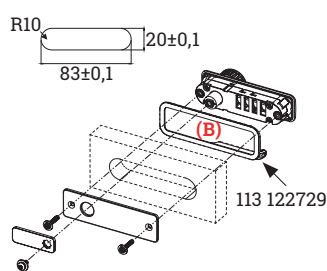

KICCO S4

Serratura a combinazione di nuova generazione

- ✓ Versione per utente singolo
- ✓ Elevata sicurezza grazie alla combinazione a 4 cifre
- ✓ Apertura d'emergenza con chiave maestra
- ✓ Installazione ad incasso o su superficie anta
- ✓ Adatta ad ante in legno e metallo
- ✓ Per ante spessore 0.8-1.0 mm e 16.0-22.0 mm
- ✓ Indicatore verde-rosso per verificare la posizione di apertura/chiusura
- ✓ Protezione antiforzatura integrata
- ✓ Molteplici accessori per diverse opzioni di installazione
- ✓ **Facile aggiornamento da una serratura a cilindro senza ulteriori forature**

Disegni tecnici

Dettagli

Direzione di chiusura
Ore 12 - 3

Direzione di chiusura
Ore 12 - 9

Direzione di chiusura
Ore 3 - 12

Installazione con cornice (A)

Installazione con cornice (B)

Installazione con cornice (C)

Nome articolo	Descrizione	Chiusura	Colore	N. Articolo
KICCO S4 Set, 90° sinistra	Versione per utente singolo, Combinazione libera a 4 cifre,	Ore 12 - 3	Nero	113 122687
KICCO S4 Set, 90° destra	Accessori: vite per leva, leva dritta L: 45 mm, retro in plastica,	Ore 12 - 9	Nero	113 122680
KICCO S4 Set, 90° verticale destra	viti di fissaggio M3x16 per retro	Ore 3 - 12	Nero	113 123212
KICCO chiave maestra	con funzione di decodificazione	-	Blu	113 122764
KICCO S4/P4 cornice decorativa A	opzionale, in ABS, nera, adatta per la verniciatura	-	Nero	113 122722
KICCO S4/P4 cornice con maniglia B	opzionale, in ABS, nera, adatta per la verniciatura	-	Nero	113 122729
KICCO S4/P4 adattatore C	opzionale, in ABS, nero, per montaggio su superficie anta	-	Nero	113 122827
KICCO S4/P4 prolunga 14,7 mm		-	Alluminio	113 122743
KICCO S4/P4 vite fissaggio leva M4x26 mm	Necessari per installazione su superficie anta, in combinazione all'adattatore 113 122827	-	Alluminio	113 122750
KICCO S4/P4 vite fissaggio retro M3x30 mm		-	Nero	113 122981
KICCO S4/P4 Plus SET installazione su superficie anta	include 1x adattatore (C), 1x prolunga, 1x vite di fissaggio M4x26, 2x viti di fissaggio M3x30	-	Nero	113 128945