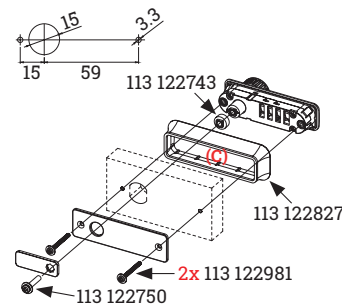

KICCO S4

Serratura a combinazione di nuova generazione

- ✓ Versione per utente singolo
- ✓ Elevata sicurezza grazie alla combinazione a 4 cifre
- ✓ Apertura d'emergenza con chiave maestra
- ✓ Installazione ad incasso o su superficie anta
- ✓ Adatta ad ante in legno e metallo
- ✓ Per ante spessore 0.8-1.0 mm e 16.0-22.0 mm
- ✓ Indicatore verde-rosso per verificare la posizione di apertura/chiusura
- ✓ Protezione antiforzatura integrata
- ✓ Molteplici accessori per diverse opzioni di installazione
- ✓ **Facile aggiornamento da una serratura a cilindro senza ulteriori forature**

Disegni tecnici

Dettagli

Direzione di chiusura
Ore 12 - 3

Direzione di chiusura
Ore 12 - 9

Direzione di chiusura
Ore 3 - 12

Installazione con cornice (A)

Installazione con cornice (B)

Installazione con cornice (C)

Nome articolo	Descrizione	Chiusura	Colore	N. Articolo
KICCO S4 Set, 90° sinistra	Versione per utente singolo, Combinazione libera a 4 cifre,	Ore 12 - 3	Nero	113 122687
KICCO S4 Set, 90° destra	Accessori: vite per leva, leva dritta L: 45 mm, retro in plastica,	Ore 12 - 9	Nero	113 122680
KICCO S4 Set, 90° verticale destra	viti di fissaggio M3x16 per retro	Ore 3 - 12	Nero	113 123212
KICCO chiave maestra	con funzione di decodificazione	-	Blu	113 122764
KICCO S4/P4 cornice decorativa A	opzionale, in ABS, nera, adatta per la verniciatura	-	Nero	113 122722
KICCO S4/P4 cornice con maniglia B	opzionale, in ABS, nera, adatta per la verniciatura	-	Nero	113 122729
KICCO S4/P4 adattatore C	opzionale, in ABS, nero, per montaggio su superficie anta	-	Nero	113 122827
KICCO S4/P4 prolunga 14,7 mm		-	Alluminio	113 122743
KICCO S4/P4 vite fissaggio leva M4x26 mm	Necessari per installazione su superficie anta, in combinazione all'adattatore 113 122827	-	Alluminio	113 122750
KICCO S4/P4 vite fissaggio retro M3x30 mm		-	Nero	113 122981
KICCO S4/P4 Plus SET installazione su superficie anta	include 1x adattatore (C), 1x prolunga, 1x vite di fissaggio M4x26, 2x viti di fissaggio M3x30	-	Nero	113 128945