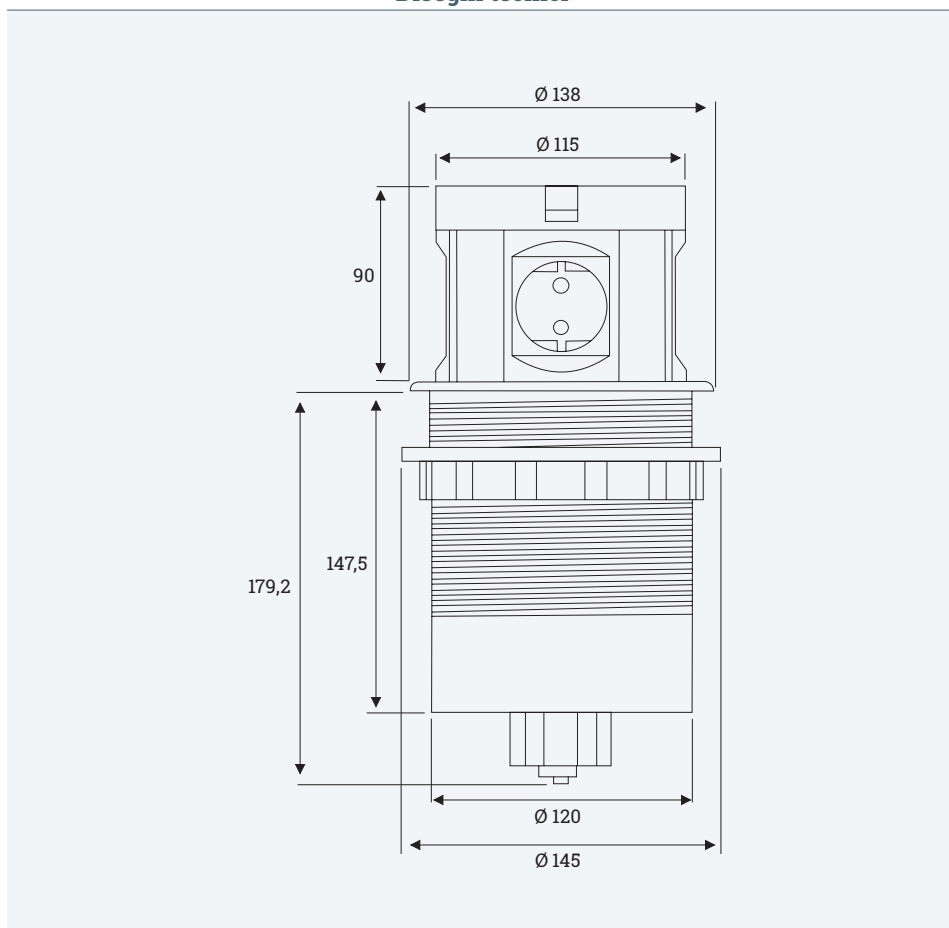

POWER Tower maxi WLC

Torretta estraibile elettrificata con ricarica wireless

- ✔ Configurata con 4 prese elettriche, 1 USB-A e 1 USB-C per ricarica, 2 RJ45 Cat6
- ✔ Con caricatore wireless nel top
- ✔ Salita automatica tramite meccanismo a gas
- ✔ Aggancio/sgancio a pressione
- ✔ Per piani spessore max. 100 mm
- ✔ Foro d'installazione: 120 mm

Dettagli

Voltaggio	250V / 16A
Cavo di alimentazione	lunghezza 1,5 m
Modulo	4x prese di corrente 1x USB-A per ricarica 1x USB-C per ricarica 2x RJ45 Cat6
Profilo	Alluminio
Coperchio	Plastica
Prese	Plastica

Disegni tecnici

Nome Articolo	Descrizione	Presa/Spina	Colore	N. Articolo
POWER Tower Maxi WLC	Torretta estraibile con caricatore wireless nel top, 4x prese elettriche, 1x USB-A e 1x USB-C per ricarica, 2x RJ45 Cat6, profilo con inserti in alluminio, cavo di alimentazione 1,5 m	DE	Nero / Alluminio	205 126264