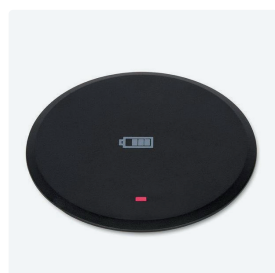

# WLC Point 15

Ricarica wireless rapida

- ✓ Fornito con cavo USB-A e trasformatore
- ✓ Adatto all'installazione su piano
- ✓ Ricarica rapida grazie a 15 W di potenza

## Dettagli

Efficienza	> 80%
Distanza	4-6 mm
Potenza in ingresso	9V 2A
Potenza in uscita	15 W
Lunghezza cavo USB-A	1,5 m
Dimensioni	Ø80x17 mm
Cover	Ø90x2 mm
Materiale	Plastica

## Disegni tecnici

Nome articolo	Descrizione	Colore	N. Articolo
WLC Point 15	Caricatore wireless, 15 W, foro d'installazione Ø80 mm, cavo 1,5 m, trasformatore incluso	Nero	205 107931

Caricatore wireless per installazione sottopiano

- ✓ Ricarica induttiva per cellulari
- ✓ Per piani con spessore 10 - 30 mm
- ✓ Ricarica rapida QC 3.0, max 10 W
- ✓ Installazione tramite nastro biadesivo o viti