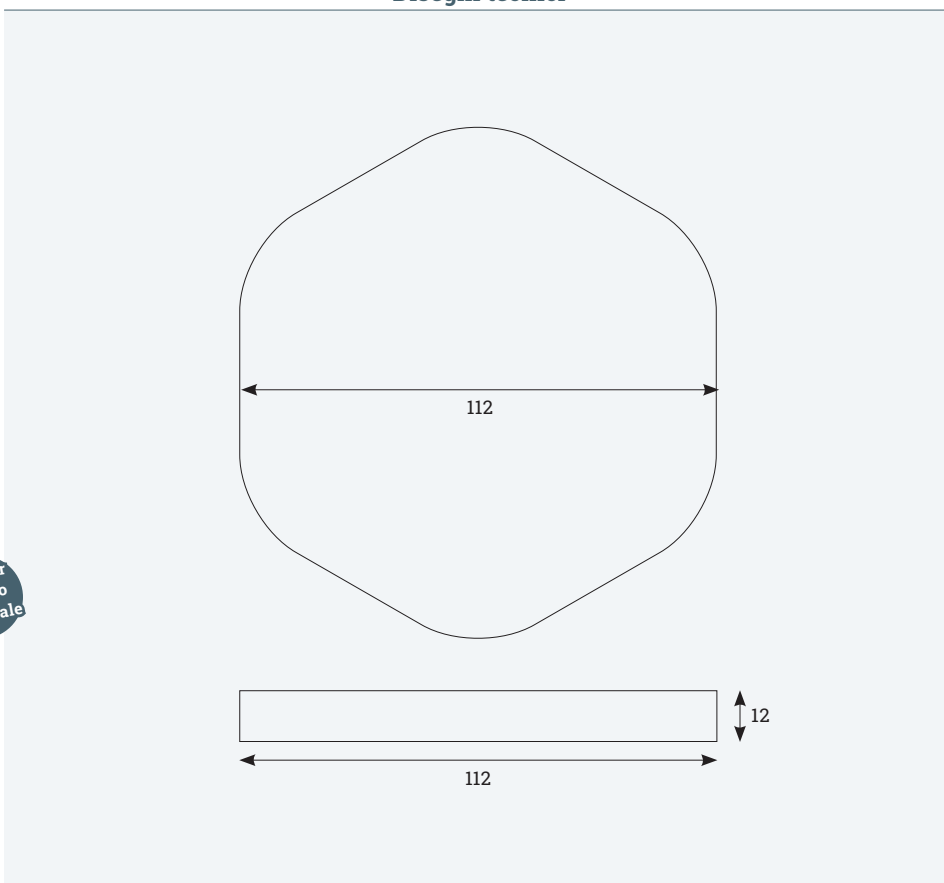

Disegni tecnici

Nome articolo	Descrizione	Colore	N. Articolo
WLC H30	Caricatore wireless per installazione sottopiano, adatto a piani con spessore 10-30 mm, cavo di alimentazione 1,5 m, trasformatore di ricarica rapida 3.0, supporto per il fissaggio, smart sticker induzione, strumento per l'allineamento, manuale	Nero	205 130002
Sticker WLC H30	Smart sticker induzione per velocizzare i tempi di ricarica	Bianco	205 131682