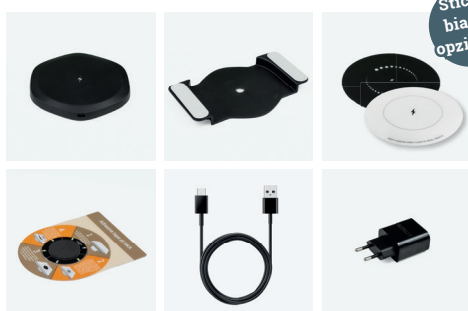

Dettagli

Distanza di ricarica	10 - 30 mm
Potenza di ricarica	max. 10 W (a seconda del dispositivo)