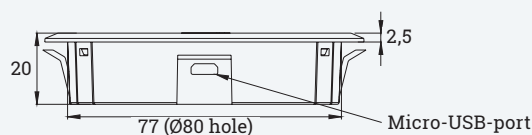

Disegni tecnici