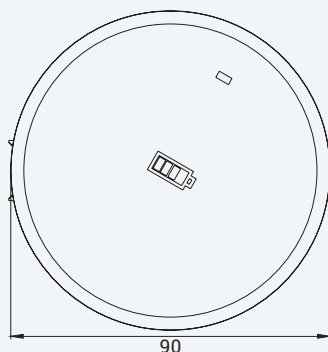

## Dettagli

Efficienza	> 80%
Distanza	4-6 mm
Potenza in ingresso	9V 2A
Potenza in uscita	15 W
Lunghezza cavo USB-A	1,5 m
Dimensioni	Ø80x17 mm
Cover	Ø90x2 mm
Materiale	Plastica

## Disegni tecnici

Nome articolo	Descrizione	Colore	N. Articolo
WLC Point 15	Caricatore wireless, 15 W, foro d'installazione Ø80 mm, cavo 1,5 m, trasformatore incluso	Nero	205 107931

Caricatore wireless per installazione sottopiano

- ✓ Ricarica induttiva per cellulari
- ✓ Per piani con spessore 10 - 30 mm
- ✓ Ricarica rapida QC 3.0, max 10 W
- ✓ Installazione tramite nastro biadesivo o viti

## Dettagli

Distanza di ricarica	10 - 30 mm
Potenza di ricarica	max. 10 W (a seconda del dispositivo)