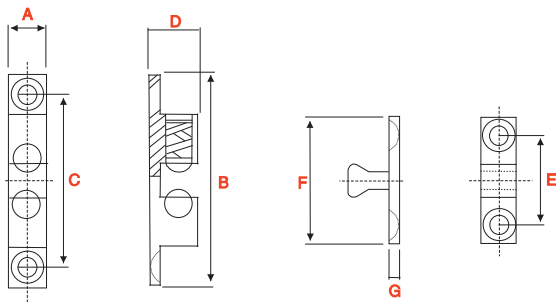

Doppelkugelschnäpper mit Verstellerschraube, mit Kugel und Feder aus Stahl
Double ball catch with adjusting screw, with spring and ball in **steel**

Material: Messing / Brass

24

Oberfläche / Finish:	B	Art. No.
Matt / Dull	43	402 114329
Vernickelt / Nickel plated	43	402 113636
Matt / Dull	50	402 114504
Vernickelt / Nickel plated	50	402 115708
Matt / Dull	60	402 114210
Vernickelt / Nickel plated	60	402 115750
Matt / Dull	70	402 114938
Vernickelt / Nickel plated	70	402 113601

Wie oben, mit Kugel und Feder aus Edelstahl
Same as above, with spring and ball in **stainless steel**

Material: Messing / Brass

24

Oberfläche / Finish:	B	Art. No.
Matt / Dull	43	402 115169
Vernickelt / Nickel plated	43	402 112957
Matt / Dull	50	402 115540
Vernickelt / Nickel plated	50	402 112950
Matt / Dull	60	402 112866
Vernickelt / Nickel plated	60	402 115323
Matt / Dull	70	402 112782
Vernickelt / Nickel plated	70	402 115197