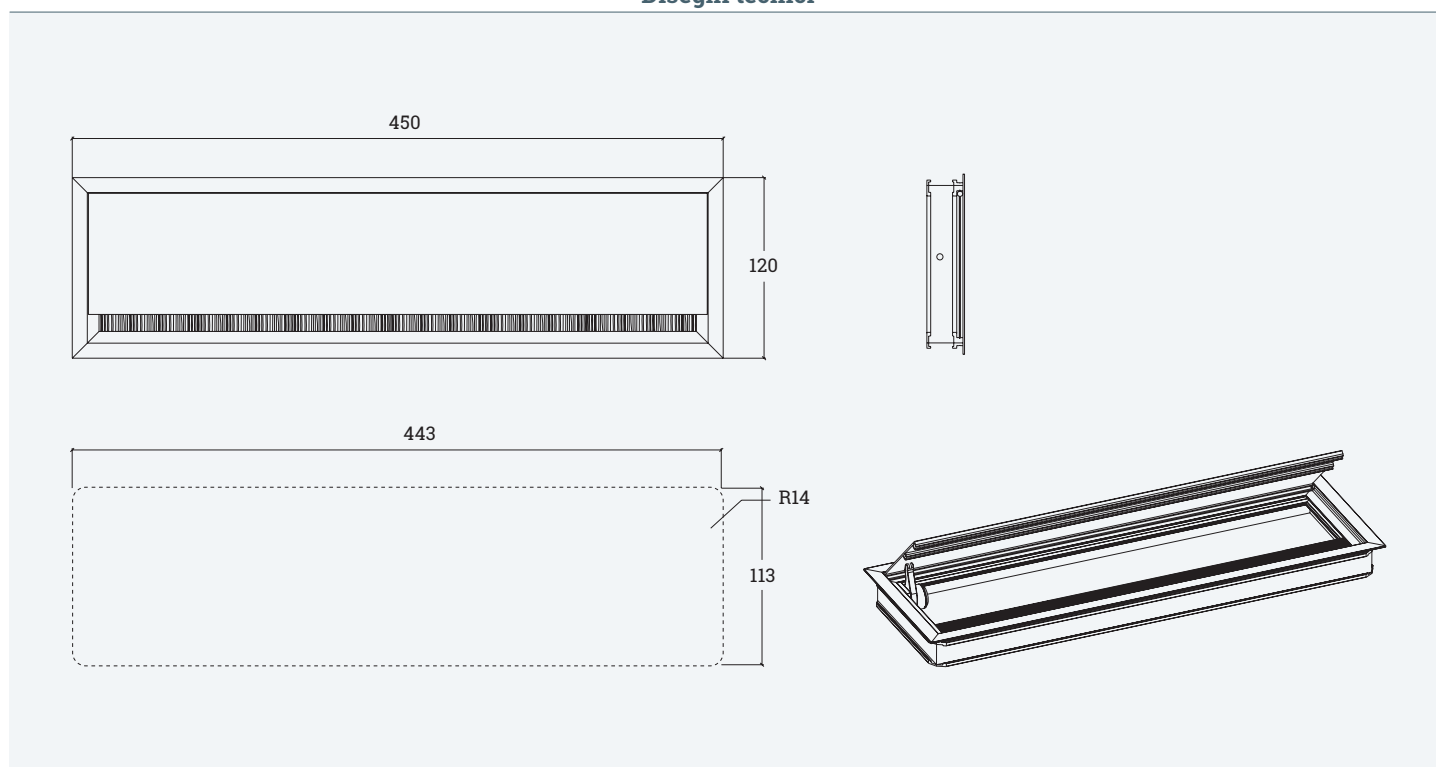

Passacavo in alluminio con coperchio personalizzabile

- ✓ Con meccanismo soft-close e spazzola nera
- ✓ Sportello d'accesso personalizzabile tramite un inserto 428x70x3 mm
- ✓ Foro d'installazione con raggio 14 nell'angolo
- ✓ Profilo spessore 25 mm

## Disegni tecnici

Nome articolo	Descrizione	Lunghezza	Profondità	Spessore	Colore	Item No.
EXIT Semi	Passacavo con sportello d'accesso personalizzabile tramite inserto, chiusura soft-close, spazzola nera	450	120	25	Alluminio	201 106531