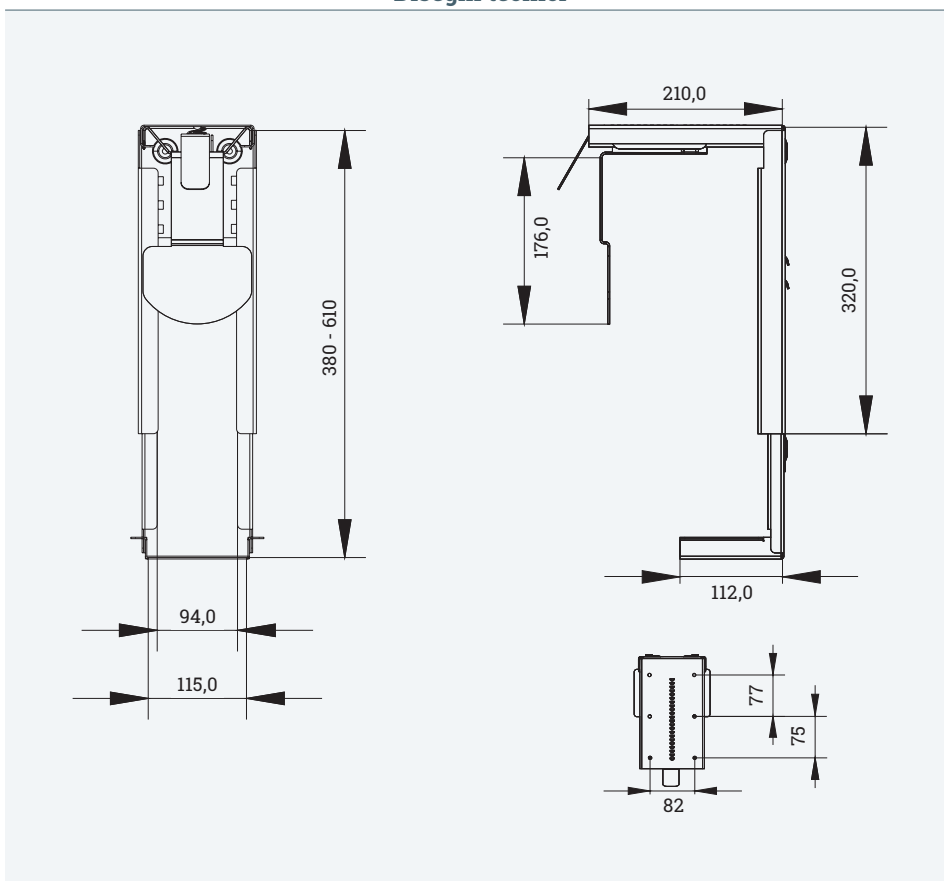

Porta PC regolabile

- ✓ Regolabile in altezza e profondità
- ✓ Fissaggio sottopiano
- ✓ Disponibile in 3 diversi colori
- ✓ Realizzato interamente in metallo

Dettagli

Altezza	380 - 610
Larghezza	85 - 220
Materiale	Metallo
Altezza PC case	325 - 550
Larghezza PC case	80 - 220
Top scorrevole con aggancio rapido	
Regolazione facile e veloce	
Pre-fori per il fissaggio	

Disegni tecnici

Nome articolo	Descrizione	Colore	N. Articolo
EASY Click	Porta PC in metallo, regolabile, per fissaggio sottopiano	Nero	319 124654
		Alluminio	319 124661
		Bianco	319 124668