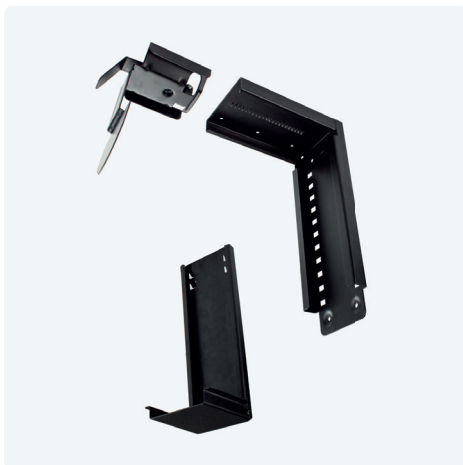

Porta PC regolabile

- ✓ Regolabile in altezza e profondità
- ✓ Fissaggio sottopiano
- ✓ Disponibile in 3 diversi colori
- ✓ Realizzato interamente in metallo

Dettagli

Altezza	380 - 610
Larghezza	85 - 220
Materiale	Metallo
Altezza PC case	325 - 550
Larghezza PC case	80 - 220
Top scorrevole con aggancio rapido	
Regolazione facile e veloce	
Pre-fori per il fissaggio	

Disegni tecnici

Nome articolo	Descrizione	Colore	N. Articolo
EASY Click	Porta PC in metallo, regolabile, per fissaggio sottopiano	Nero	319 124654
		Alluminio	319 124661
		Bianco	319 124668