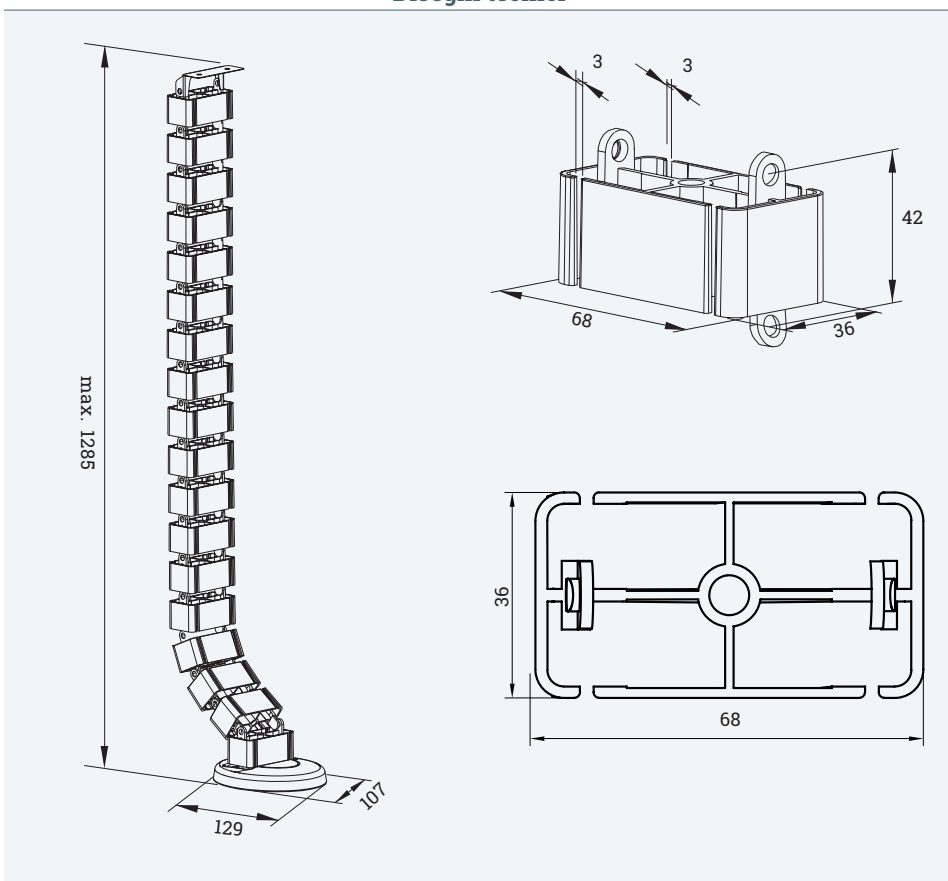

# FLEXIT RE 4

La canalina a 4 sezioni che segue il movimento

- ✓ Perfetta per tavoli regolabili in altezza
- ✓ 30 anelli per un'altezza massimo di 1285 mm
- ✓ 4 sezioni separate per la gestione ottimale dei cavi
- ✓ Adattabile anche a tavoli standard tramite la facile rimozione dei singoli anelli

## Dettagli

- A 4 Sezioni separate** Ideale per la gestione di diversi tipi di cavi
- B Sistema Easy Clip** Aumento/Riduzione dell'altezza in pochi secondi
- C Facile installazione** Piastra con fori per il fissaggio sotto il piano del tavolo

## Disegni tecnici

Nome articolo	Descrizione	Colore	N. Articolo
<b>FLEXIT RE 4</b>	Canalina a 4 sezioni in plastica, verticale, altezza max. 1285 mm, adatta a tavoli regolabili in altezza, completa di piastra di aggancio al piano, viti e piede	Nero	203 124647
		Alluminio	203 124633
		Bianco	203 124640
<b>2x Magneti</b>	Magnete rotondo con manico removibile, set 2 pz, viti per il fissaggio al piano non fornite	Nero	203 128476
		Bianco	203 128483