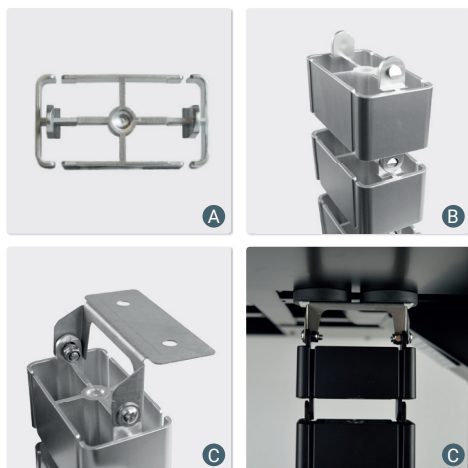

# FLEXIT RE 4

La canalina a 4 sezioni che segue il movimento

- ✓ Perfetta per tavoli regolabili in altezza
- ✓ 30 anelli per un'altezza massimo di 1285 mm
- ✓ 4 sezioni separate per la gestione ottimale dei cavi
- ✓ Adattabile anche a tavoli standard tramite la facile rimozione dei singoli anelli

## Dettagli

- A 4 Sezioni separate** Ideale per la gestione di diversi tipi di cavi
- B Sistema Easy Clip** Aumento/Riduzione dell'altezza in pochi secondi
- C Facile installazione** Piastra con fori per il fissaggio sotto il piano del tavolo

## Disegni tecnici

Nome articolo	Descrizione	Colore	N. Articolo
<b>FLEXIT RE 4</b>	Canalina a 4 sezioni in plastica, verticale, altezza max. 1285 mm, adatta a tavoli regolabili in altezza, completa di piastra di aggancio al piano, viti e piede	Nero	203 124647
		Alluminio	203 124633
		Bianco	203 124640
<b>2x Magneti</b>	Magnete rotondo con manico removibile, set 2 pz, viti per il fissaggio al piano non fornite	Nero	203 128476
		Bianco	203 128483