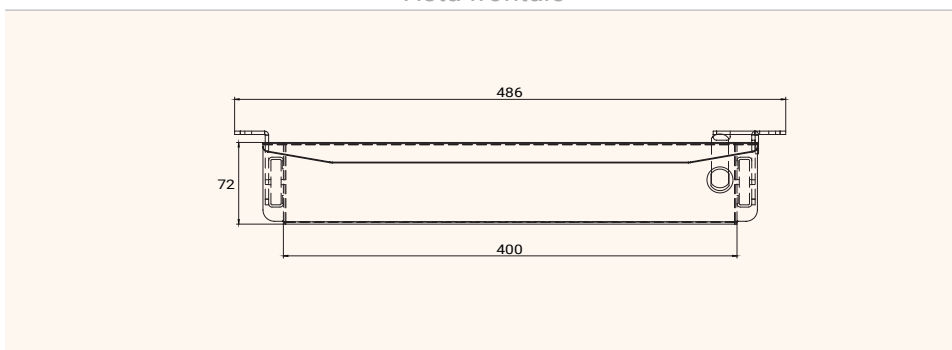

- ✓ Fissaggio a vite sotto il piano
- ✓ Dotato di serratura per chiusura di sicurezza
- ✓ Disponibile in 4 colori con inserto in feltro (antracite)
- ✓ Montaggio rapido e semplice
- ✓ Guide a sfera con estrazione totale

Dettagli

Disegni tecnici

Ampiezza: 400 mm
 Profondità: 270 mm
 Altezza: 75 mm
 Materiale: Acciaio
 Finitura: Verniciato a polvere

Vista frontale

Vista laterale

Vista dall'alto

Nome articolo	Descrizione	Colore	N. Articolo
STORIT	Cassetto con serratura per montaggio sottopiano, in acciaio, verniciato a polvere	bianco	319 126810
		alluminio	319 126796
		nero	319 126803
		antracite	319 130268