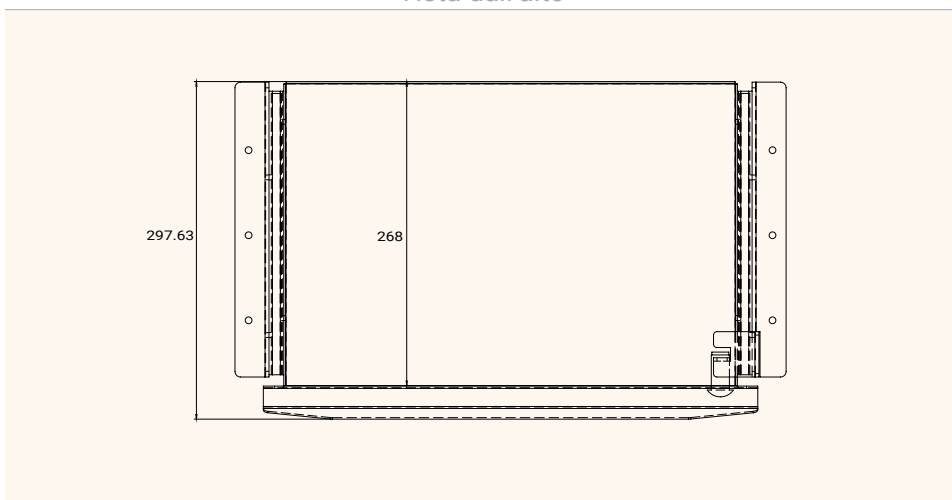

- ✓ Fissaggio a vite sotto il piano
- ✓ Dotato di serratura per chiusura di sicurezza
- ✓ Disponibile in 4 colori con inserto in feltro (antracite)
- ✓ Montaggio rapido e semplice
- ✓ Guide a sfera con estrazione totale

Dettagli

Disegni tecnici

Ampiezza: 400 mm
 Profondità: 270 mm
 Altezza: 75 mm
 Materiale: Acciaio
 Finitura: Verniciato a polvere

Vista frontale

Vista laterale

Vista dall'alto

Nome articolo	Descrizione	Colore	N. Articolo
STORIT	Cassetto con serratura per montaggio sottopiano, in acciaio, verniciato a polvere	bianco	319 126810
		alluminio	319 126796
		nero	319 126803
		antracite	319 130268