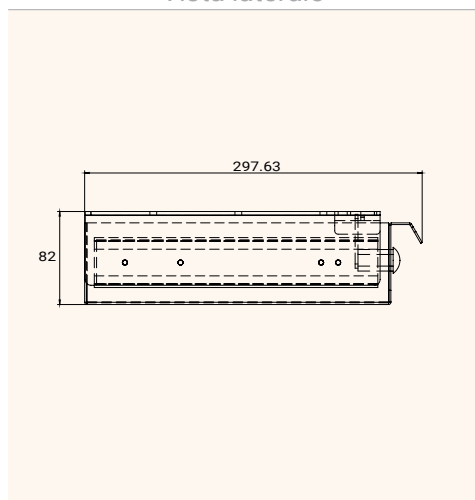

- ✓ Fissaggio a vite sotto il piano
- ✓ Dotato di serratura per chiusura di sicurezza
- ✓ Disponibile in 4 colori con inserto in feltro (antracite)
- ✓ Montaggio rapido e semplice
- ✓ Guide a sfera con estrazione totale

Dettagli

Disegni tecnici

Ampiezza: 400 mm
 Profondità: 270 mm
 Altezza: 75 mm
 Materiale: Acciaio
 Finitura: Verniciato a polvere

Vista frontale

Vista laterale

Vista dall'alto

Nome articolo	Descrizione	Colore	N. Articolo
STORIT	Cassetto con serratura per montaggio sottopiano, in acciaio, verniciato a polvere	bianco	319 126810
		alluminio	319 126796
		nero	319 126803
		antracite	319 130268