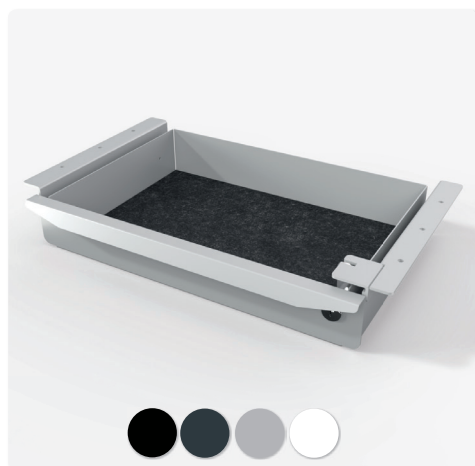

- ✓ Fissaggio a vite sotto il piano
- ✓ Dotato di serratura per chiusura di sicurezza
- ✓ Disponibile in 4 colori con inserto in feltro (antracite)
- ✓ Montaggio rapido e semplice
- ✓ Guide a sfera con estrazione totale

Dettagli

Disegni tecnici

Ampiezza: 400 mm
 Profondità: 270 mm
 Altezza: 75 mm
 Materiale: Acciaio
 Finitura: Verniciato a polvere

Vista frontale

Vista laterale

Vista dall'alto

Nome articolo	Descrizione	Colore	N. Articolo
STORIT	Cassetto con serratura per montaggio sottopiano, in acciaio, verniciato a polvere	bianco	319 126810
		alluminio	319 126796
		nero	319 126803
		antracite	319 130268