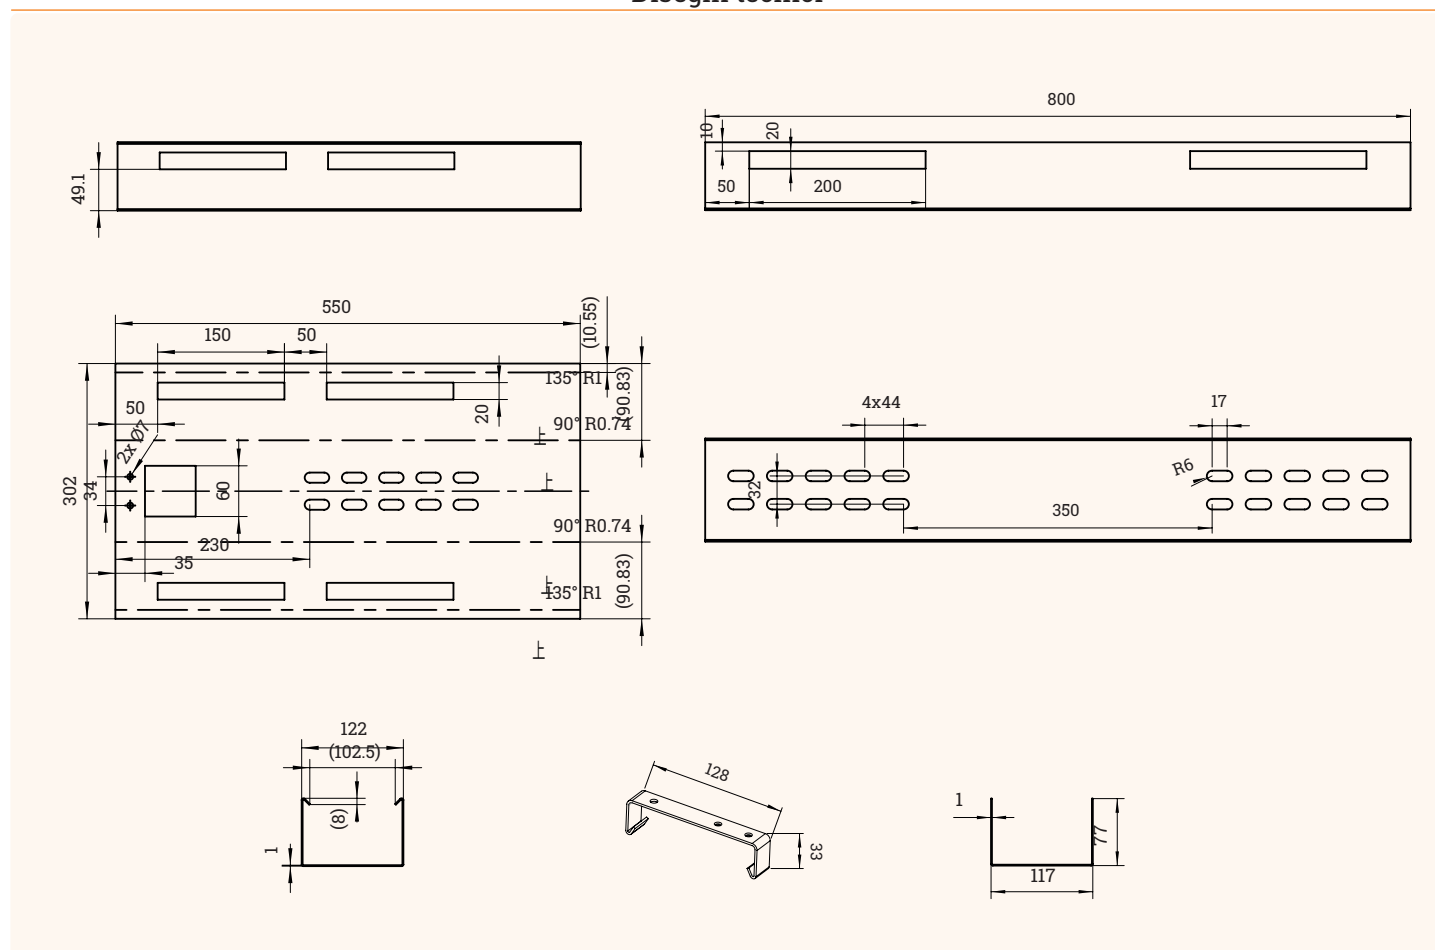

BOXIT Varioplex

Marsupio estensibile con pratica accessibilità

- ✓ Regolazione in lunghezza: 1100-1700 mm
- ✓ Ideale per l'organizzazione dei cavi su tavoli regolabili in altezza
- ✓ Aggancio diretto al piano del tavolo tramite 2 staffe di fissaggio
- ✓ Rapido accesso al cablaggio tramite sgancio sul singolo lato

Disegni tecnici

Nome articolo	Descrizione	Colore	N. Articolo
BOXIT Varioplex	Marsupio estensibile, Lunghezza: 1100 - 1700 mm, in acciaio verniciato a polvere	Alluminio	203 124479
		Nero	203 124472
		Bianco	203 128070