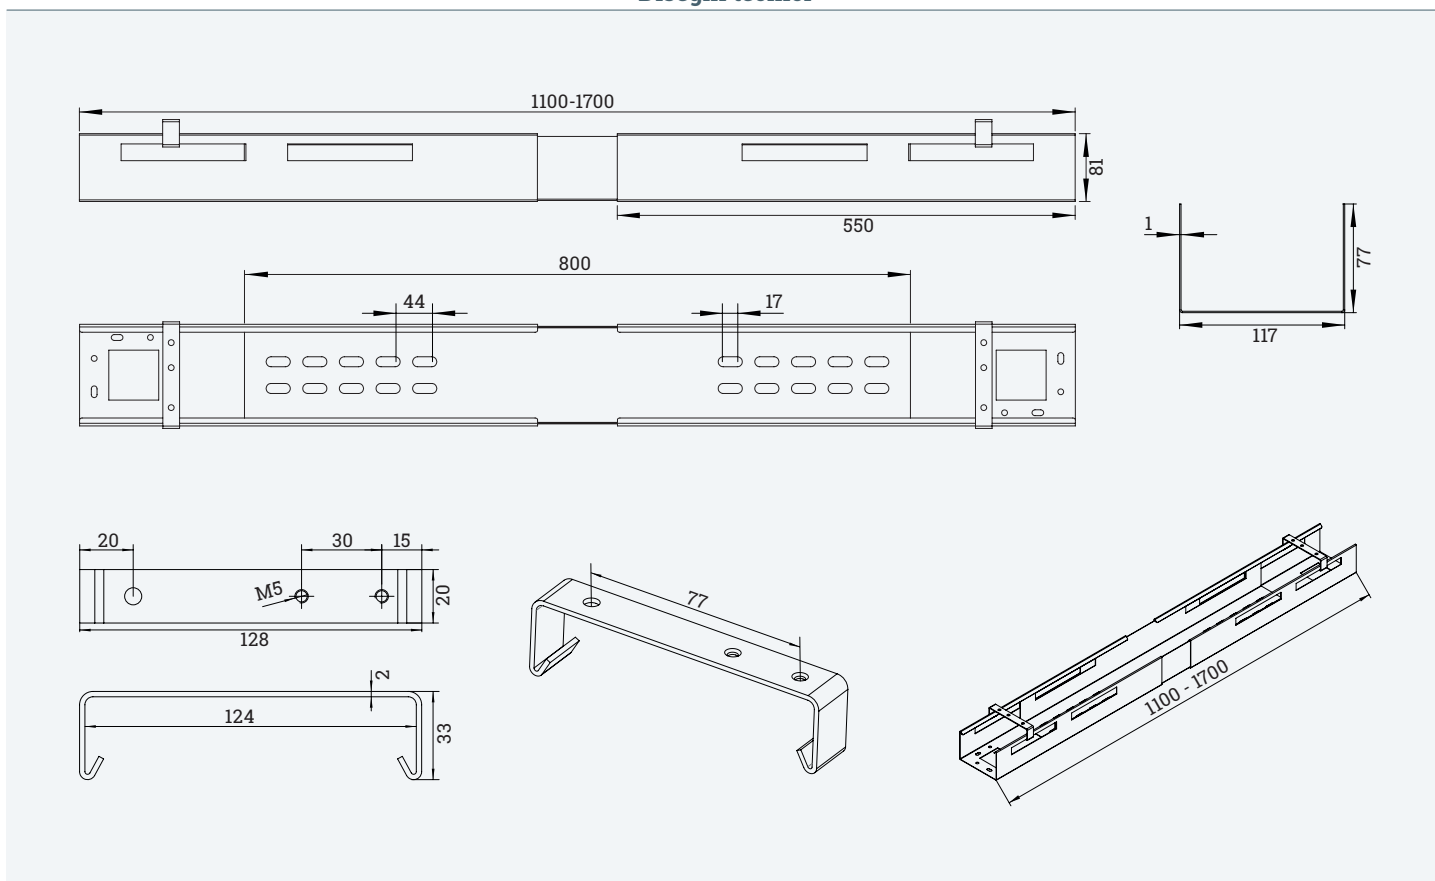

Marsupio estensibile con pratica accessibilità

- ✓ Regolazione in lunghezza: 1100 - 1700 mm
- ✓ Ideale per l'organizzazione dei cavi su tavoli regolabili in altezza
- ✓ Aggancio diretto al piano del tavolo tramite 2 staffe di fissaggio
- ✓ Rapido accesso al cablaggio tramite sgancio sul singolo lato

Disegni tecnici

Nome articolo	Descrizione	Colore	N. Articolo
BOXIT Varioplex	Marsupio estensibile, Lunghezza: 1100 - 1700 mm, in acciaio verniciato a polvere	Alluminio	203 124479
		Nero	203 124472
		Bianco	203 128070
		Antracite	203 130107