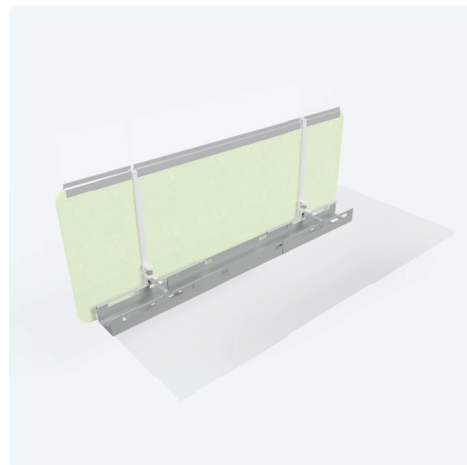

Marsupio estensibile con pratica accessibilità

- ✓ Regolazione in lunghezza: 1100 - 1700 mm
- ✓ Ideale per l'organizzazione dei cavi su tavoli regolabili in altezza
- ✓ Aggancio diretto al piano del tavolo tramite 2 staffe di fissaggio
- ✓ Rapido accesso al cablaggio tramite sgancio sul singolo lato

Disegni tecnici

Nome articolo	Descrizione	Colore	N. Articolo
BOXIT Varioplex	Marsupio estensibile, Lunghezza: 1100 - 1700 mm, in acciaio verniciato a polvere	Alluminio	203 124479
		Nero	203 124472
		Bianco	203 128070
		Antracite	203 130107