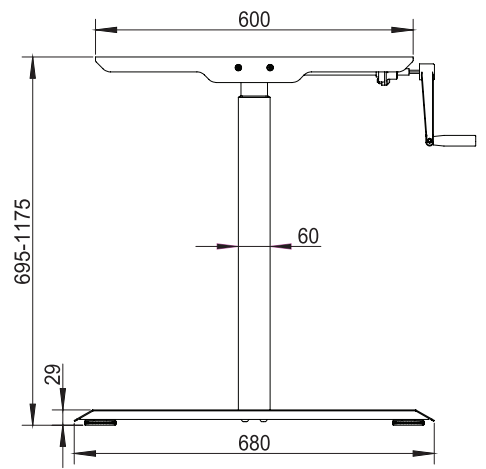

M-SMART

M-SMART SPIN TQD

DE	Montageanleitung: Manuell höhenverstellbares Tischgestell M-SMART Spin TQD
EN	Assembly Instructions: Manually Height Adjustable Desk Frame M-SMART Spin TQD
IT	Istruzioni di montaggio: Struttura per tavoli con regolazione in altezza manuale M-SMART Spin TQD
FR	Instructions de montage: Base manuelle pour table réglable en hauteur M-SMART Spin TQD
NL	Gebbruiksaanwijzing: Handmatig in hoogte verstellbare bureau-onderstel M-SMART Spin TQD
CZ	Návod k obsluze: Ručně výškově nastavitelný rám stolu M-SMART Spin TQD
SE	Bruksanvsning: Manuellt höjjusterbart skrivbordsstativ M-SMART Spin TQD
RO	Manual de funcționare: Cadru manual de birou, cu înălțime ajustabilă M-SMART Spin TQD
SK	Návod na používanie: Ručne výškovo nastaviteľný stolový rám M-SMART Spin TQD

M-SMART SPIN TQD

- | | | | | | | | | |
|---|--|---|--|--|---|--|--|--|
| ✓ | 10x M6x12
 A | 8x M8x30
 B | 1x M3x8
 C | 10xST5x13
 D | 2x M8x10
 E | 1x M1.5
 F | 1x M2.5
 G | 1x M4
 H |
| | 1x M5
 I | 4x
 J | | | | | | |
| ✗ |  | | | | | | | |

I

7

2x

E

8

1x

C

M1.5