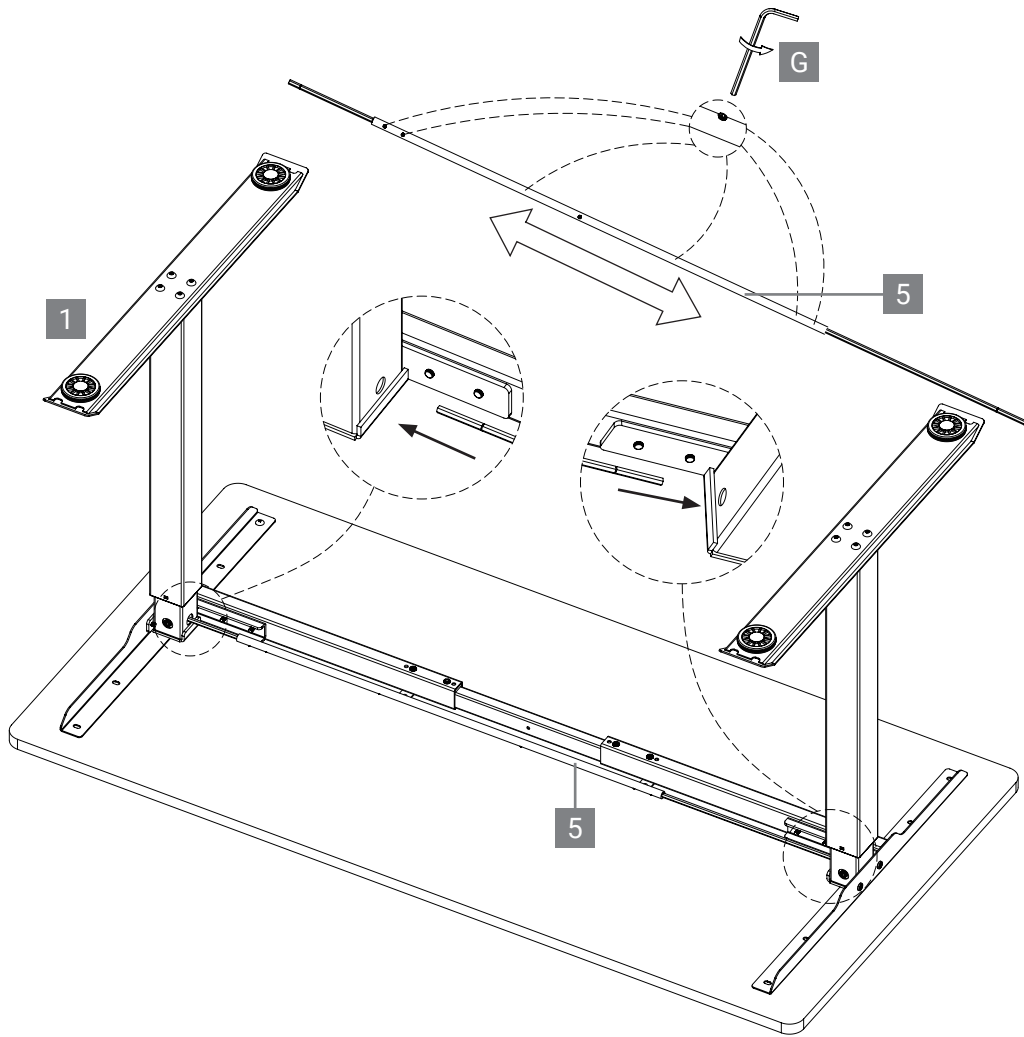

M-SMART SPIN TQD

5

M2.5

G