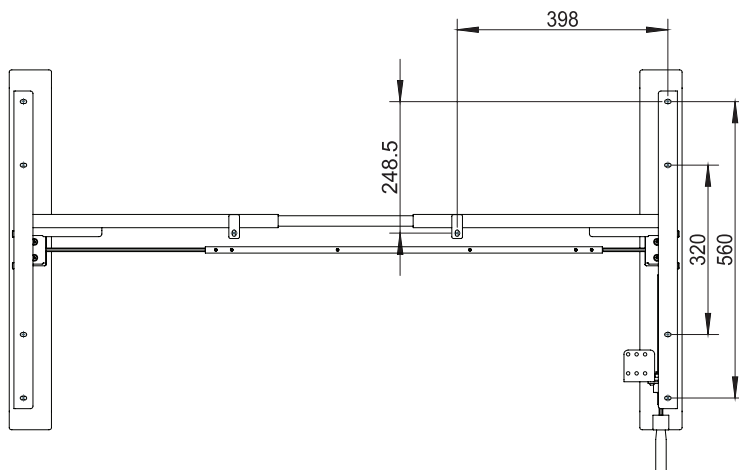

M-SMART

M-SMART SPIN TQD

DE	Montageanleitung: Manuell höhenverstellbares Tischgestell M-SMART Spin TQD
EN	Assembly Instructions: Manually Height Adjustable Desk Frame M-SMART Spin TQD
IT	Istruzioni di montaggio: Struttura per tavoli con regolazione in altezza manuale M-SMART Spin TQD
FR	Instructions de montage: Base manuelle pour table réglable en hauteur M-SMART Spin TQD
NL	Gebbruiksaanwijzing: Handmatig in hoogte verstellbare bureau-onderstel M-SMART Spin TQD
CZ	Návod k obsluze: Ručně výškově nastavitelný rám stolu M-SMART Spin TQD
SE	Bruksanvsning: Manuellt höjjusterbart skrivbordsstativ M-SMART Spin TQD
RO	Manual de funcționare: Cadru manual de birou, cu înălțime ajustabilă M-SMART Spin TQD
SK	Návod na používanie: Ručne výškovo nastaviteľný stolový rám M-SMART Spin TQD

M-SMART SPIN TQD

- | | | | | | | | | |
|---|--|---|--|--|---|--|--|--|
| ✓ | 10x M6x12
 A | 8x M8x30
 B | 1x M3x8
 C | 10xST5x13
 D | 2x M8x10
 E | 1x M1.5
 F | 1x M2.5
 G | 1x M4
 H |
| | 1x M5
 I | 4x
 J | | | | | | |
| ✗ |  | | | | | | | |

I

7

2x

E

8

1x

C

M1.5