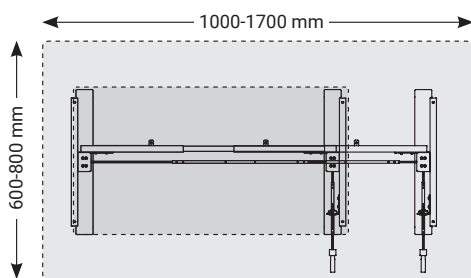

M-SMART

M-SMART SPIN TQD

DE	Montageanleitung: Manuell höhenverstellbares Tischgestell M-SMART Spin TQD
EN	Assembly Instructions: Manually Height Adjustable Desk Frame M-SMART Spin TQD
IT	Istruzioni di montaggio: Struttura per tavoli con regolazione in altezza manuale M-SMART Spin TQD
FR	Instructions de montage: Base manuelle pour table réglable en hauteur M-SMART Spin TQD
NL	Gebbruiksaanwijzing: Handmatig in hoogte verstellbare bureau-onderstel M-SMART Spin TQD
CZ	Návod k obsluze: Ručně výškově nastavitelný rám stolu M-SMART Spin TQD
SE	Bruksanvsning: Manuellt höjjusterbart skrivbordsstativ M-SMART Spin TQD
RO	Manual de funcționare: Cadru manual de birou, cu înălțime ajustabilă M-SMART Spin TQD
SK	Návod na používanie: Ručne výškovo nastaviteľný stolový rám M-SMART Spin TQD

M-SMART SPIN TQD

- | | | | | | | | | |
|---|--|---|--|--|---|--|--|--|
| ✓ | 10x M6x12
 A | 8x M8x30
 B | 1x M3x8
 C | 10xST5x13
 D | 2x M8x10
 E | 1x M1.5
 F | 1x M2.5
 G | 1x M4
 H |
| | 1x M5
 I | 4x
 J | | | | | | |
| ✗ |  | | | | | | | |