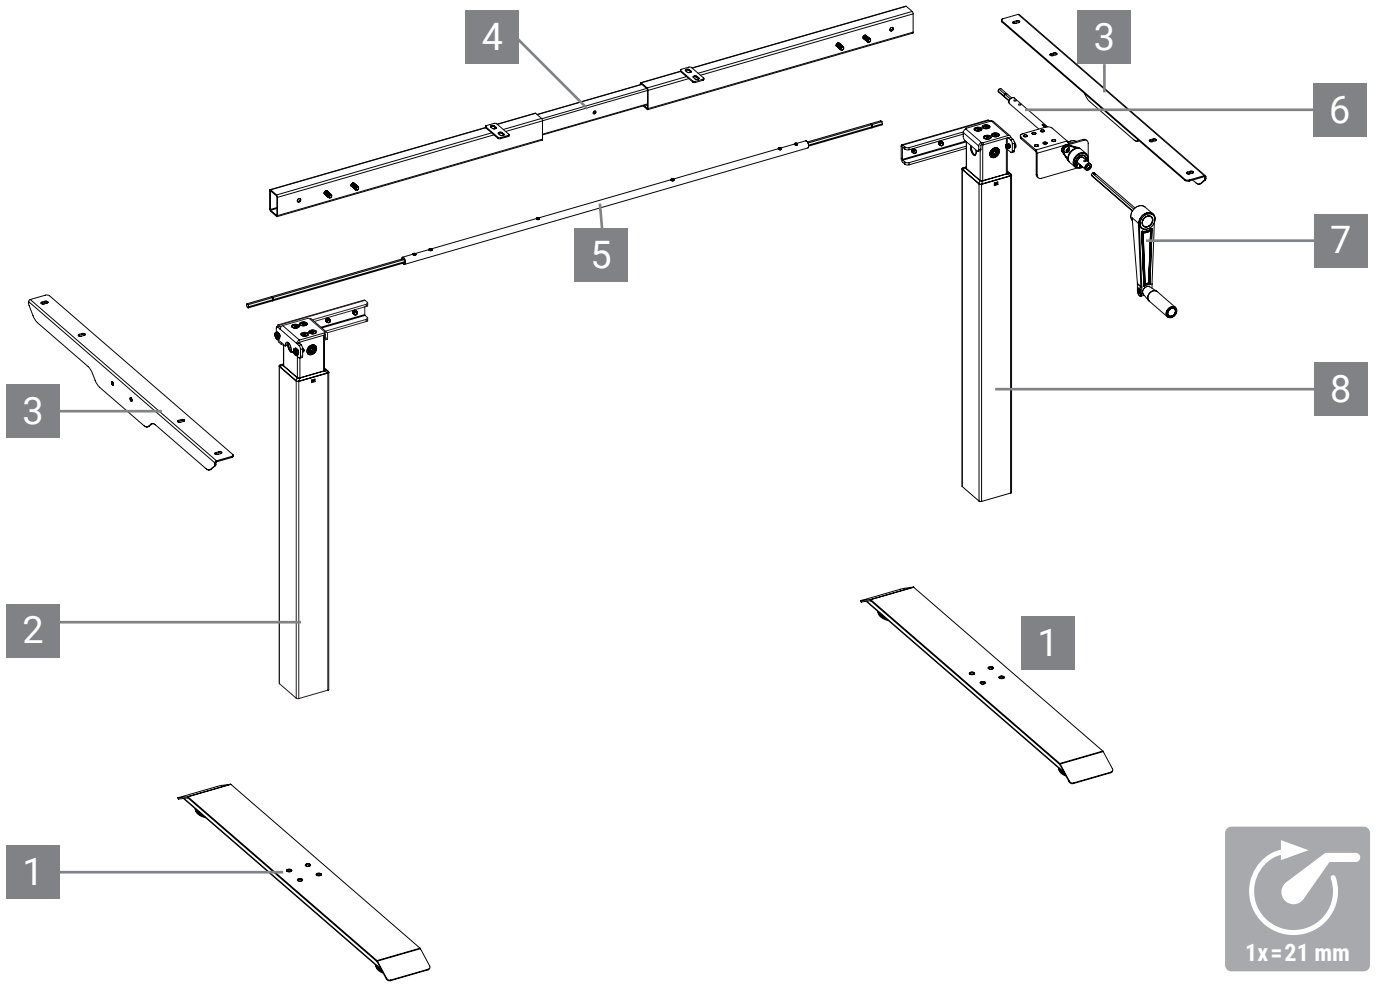

M-SMART

M-SMART SPIN TQD

DE	Montageanleitung: Manuell höhenverstellbares Tischgestell M-SMART Spin TQD
EN	Assembly Instructions: Manually Height Adjustable Desk Frame M-SMART Spin TQD
IT	Istruzioni di montaggio: Struttura per tavoli con regolazione in altezza manuale M-SMART Spin TQD
FR	Instructions de montage: Base manuelle pour table réglable en hauteur M-SMART Spin TQD
NL	Gebbruiksaanwijzing: Handmatig in hoogte verstellbare bureau-onderstel M-SMART Spin TQD
CZ	Návod k obsluze: Ručně výškově nastavitelný rám stolu M-SMART Spin TQD
SE	Bruksanvsning: Manuellt höjjusterbart skrivbordsstativ M-SMART Spin TQD
RO	Manual de funcționare: Cadru manual de birou, cu înălțime ajustabilă M-SMART Spin TQD
SK	Návod na používanie: Ručne výškovo nastaviteľný stolový rám M-SMART Spin TQD

M-SMART SPIN TQD

- | | | | | | | | | |
|---|--|---|--|--|---|--|--|--|
| ✓ | 10x M6x12
 A | 8x M8x30
 B | 1x M3x8
 C | 10xST5x13
 D | 2x M8x10
 E | 1x M1.5
 F | 1x M2.5
 G | 1x M4
 H |
| | 1x M5
 I | 4x
 J | | | | | | |
| ✗ |  | | | | | | | |