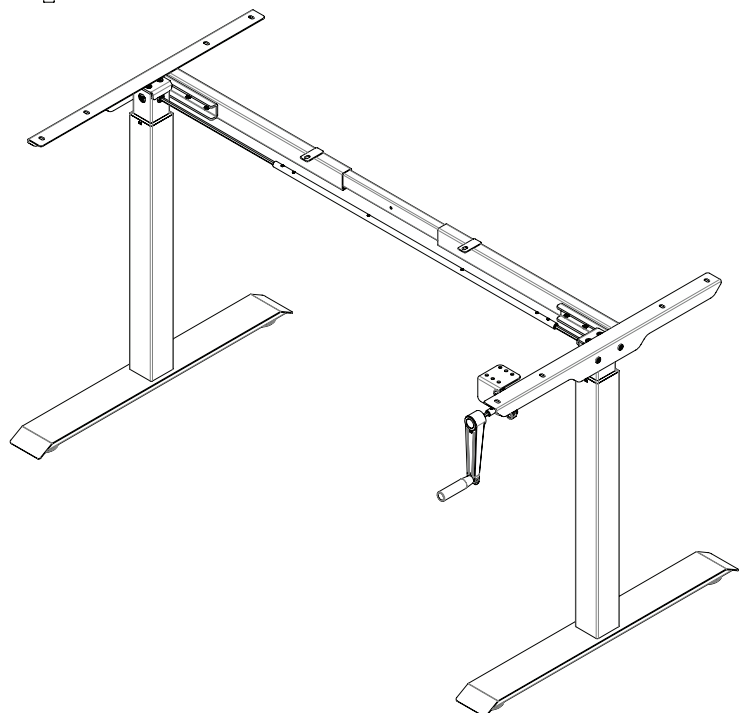

M-SMART

M-SMART SPIN TQD

DE	Montageanleitung: Manuell höhenverstellbares Tischgestell M-SMART Spin TQD
EN	Assembly Instructions: Manually Height Adjustable Desk Frame M-SMART Spin TQD
IT	Istruzioni di montaggio: Struttura per tavoli con regolazione in altezza manuale M-SMART Spin TQD
FR	Instructions de montage: Base manuelle pour table réglable en hauteur M-SMART Spin TQD
NL	Gebbruiksaanwijzing: Handmatig in hoogte verstellbare bureau-onderstel M-SMART Spin TQD
CZ	Návod k obsluze: Ručně výškově nastavitelný rám stolu M-SMART Spin TQD
SE	Bruksanvsning: Manuellt höjjusterbart skrivbordsstativ M-SMART Spin TQD
RO	Manual de funcționare: Cadru manual de birou, cu înălțime ajustabilă M-SMART Spin TQD
SK	Návod na používanie: Ručne výškovo nastaviteľný stolový rám M-SMART Spin TQD

M-SMART SPIN TQD

- | | | | | | | | | |
|---|--|---|--|--|---|--|--|--|
| ✓ | 10x M6x12
 A | 8x M8x30
 B | 1x M3x8
 C | 10xST5x13
 D | 2x M8x10
 E | 1x M1.5
 F | 1x M2.5
 G | 1x M4
 H |
| | 1x M5
 I | 4x
 J | | | | | | |
| ✗ |  | | | | | | | |