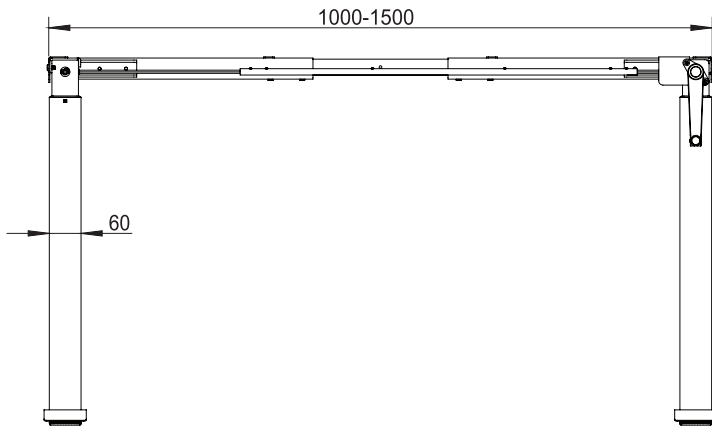

M-SMART

M-SMART SPIN TQD

DE	Montageanleitung: Manuell höhenverstellbares Tischgestell M-SMART Spin TQD
EN	Assembly Instructions: Manually Height Adjustable Desk Frame M-SMART Spin TQD
IT	Istruzioni di montaggio: Struttura per tavoli con regolazione in altezza manuale M-SMART Spin TQD
FR	Instructions de montage: Base manuelle pour table réglable en hauteur M-SMART Spin TQD
NL	Gebbruiksaanwijzing: Handmatig in hoogte verstellbare bureau-onderstel M-SMART Spin TQD
CZ	Návod k obsluze: Ručně výškově nastavitelný rám stolu M-SMART Spin TQD
SE	Bruksanvsning: Manuellt höjjusterbart skrivbordsstativ M-SMART Spin TQD
RO	Manual de funcționare: Cadru manual de birou, cu înălțime ajustabilă M-SMART Spin TQD
SK	Návod na používanie: Ručne výškovo nastaviteľný stolový rám M-SMART Spin TQD

M-SMART SPIN TQD

- | | | | | | | | | |
|---|--|---|--|--|---|--|--|--|
| ✓ | 10x M6x12
 A | 8x M8x30
 B | 1x M3x8
 C | 10xST5x13
 D | 2x M8x10
 E | 1x M1.5
 F | 1x M2.5
 G | 1x M4
 H |
| | 1x M5
 I | 4x
 J | | | | | | |
| ✗ |  | | | | | | | |