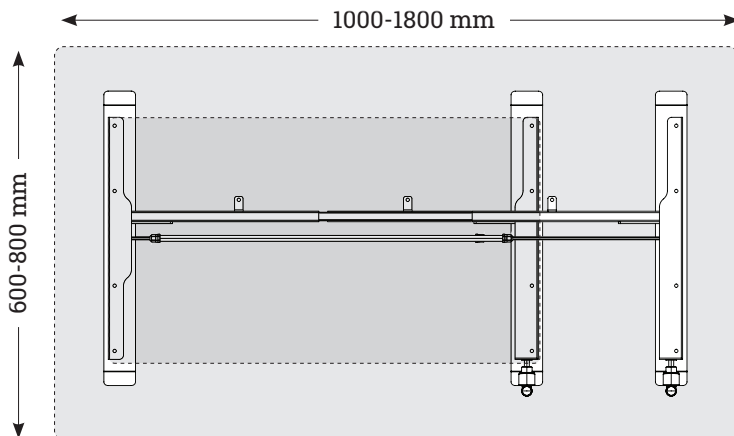

M-MORE

M-MORE Spin pro

DE	Montageanleitung: Manuell höhenverstellbares Tischgestell M-MORE Spin pro
EN	Assembly Instructions: Manually Height Adjustable Desk Frame M-MORE Spin pro
IT	Istruzioni di montaggio: Struttura per tavoli con regolazione in altezza manuale M-MORE Spin pro
FR	Instructions de montage: Base manuelle pour table réglable en hauteur M-MORE Spin pro
NL	Gebbruksaanwijzing: Handmatig in hoogte verstellbare bureau-onderstel M-MORE Spin pro
CZ	Návod k obsluze: Ručně výškově nastavitelný rám stolu M-MORE Spin pro
SE	Bruksanvsning: Manuellt höjjusterbart skrivbordsstativ M-MORE Spin pro
RO	Manual de funcționare: Cadru manual de birou, cu înălțime ajustabilă M-MORE Spin pro
SK	Návod na používanie: Ručne výškovo nastaviteľný stolový rám M-MORE Spin pro

M-MORE SPIN PRO

	8x M6x8 A	8x M6x16 B	10x M5x18 C	4x M8x10 D	6x M6x8 E	10x F	1x G	4x H
--	------------------	-------------------	--------------------	-------------------	------------------	--------------	-------------	-------------

1

2

8x M6x16

B

G

4x

H

3