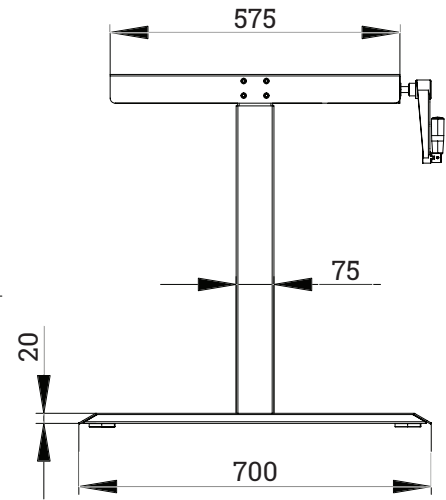

M-MORE

M-MORE Spin pro

DE	Montageanleitung: Manuell höhenverstellbares Tischgestell M-MORE Spin pro
EN	Assembly Instructions: Manually Height Adjustable Desk Frame M-MORE Spin pro
IT	Istruzioni di montaggio: Struttura per tavoli con regolazione in altezza manuale M-MORE Spin pro
FR	Instructions de montage: Base manuelle pour table réglable en hauteur M-MORE Spin pro
NL	Gebbruksaanwijzing: Handmatig in hoogte verstellbare bureau-onderstel M-MORE Spin pro
CZ	Návod k obsluze: Ručně výškově nastavitelný rám stolu M-MORE Spin pro
SE	Bruksanvsning: Manuellt höjjusterbart skrivbordsstativ M-MORE Spin pro
RO	Manual de funcționare: Cadru manual de birou, cu înălțime ajustabilă M-MORE Spin pro
SK	Návod na používanie: Ručne výškovo nastaviteľný stolový rám M-MORE Spin pro

M-MORE SPIN PRO

	8x M6x8 A	8x M6x16 B	10x M5x18 C	4x M8x10 D	6x M6x8 E	10x F	1x G	4x H
--	------------------	-------------------	--------------------	-------------------	------------------	--------------	-------------	-------------

1

2

8x M6x16

B

G

4x

H

3

8x M6x8

A

6x M6x8

E

G

4

5

10x M5x18