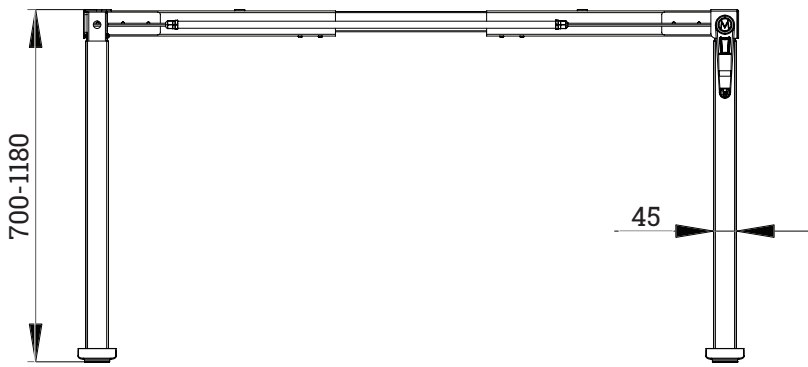

M-MORE

M-MORE Spin pro

DE	Montageanleitung: Manuell höhenverstellbares Tischgestell M-MORE Spin pro
EN	Assembly Instructions: Manually Height Adjustable Desk Frame M-MORE Spin pro
IT	Istruzioni di montaggio: Struttura per tavoli con regolazione in altezza manuale M-MORE Spin pro
FR	Instructions de montage: Base manuelle pour table réglable en hauteur M-MORE Spin pro
NL	Gebbruksaanwijzing: Handmatig in hoogte verstellbare bureau-onderstel M-MORE Spin pro
CZ	Návod k obsluze: Ručně výškově nastavitelný rám stolu M-MORE Spin pro
SE	Bruksanvsning: Manuellt höjjusterbart skrivbordsstativ M-MORE Spin pro
RO	Manual de funcționare: Cadru manual de birou, cu înălțime ajustabilă M-MORE Spin pro
SK	Návod na používanie: Ručne výškovo nastaviteľný stolový rám M-MORE Spin pro

M-MORE SPIN PRO

	8x M6x8 A	8x M6x16 B	10x M5x18 C	4x M8x10 D	6x M6x8 E	10x F	1x G	4x H
--	------------------	-------------------	--------------------	-------------------	------------------	--------------	-------------	-------------

1

2

8x M6x16

B

G

4x

H

3