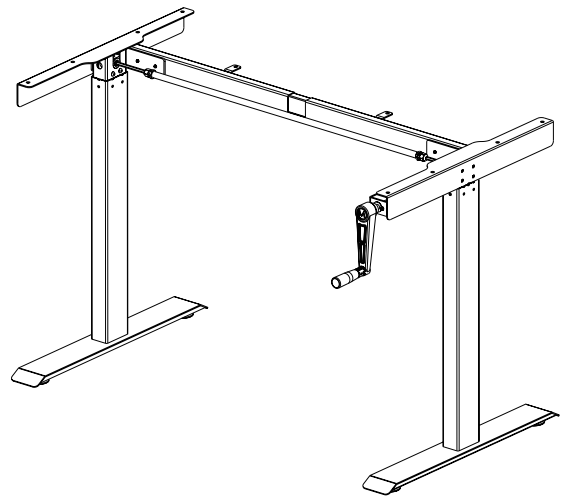

M-MORE SPIN PRO