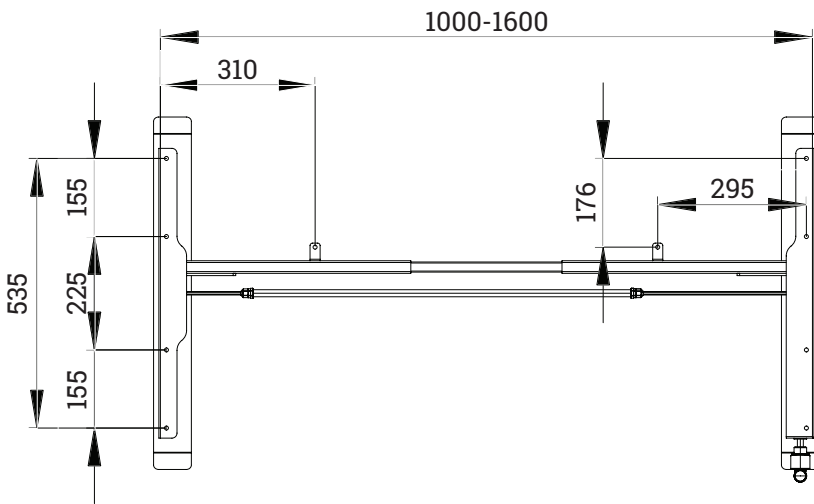

M-MORE

M-MORE Spin pro

DE	Montageanleitung: Manuell höhenverstellbares Tischgestell M-MORE Spin pro
EN	Assembly Instructions: Manually Height Adjustable Desk Frame M-MORE Spin pro
IT	Istruzioni di montaggio: Struttura per tavoli con regolazione in altezza manuale M-MORE Spin pro
FR	Instructions de montage: Base manuelle pour table réglable en hauteur M-MORE Spin pro
NL	Gebbruksaanwijzing: Handmatig in hoogte verstellbare bureau-onderstel M-MORE Spin pro
CZ	Návod k obsluze: Ručně výškově nastavitelný rám stolu M-MORE Spin pro
SE	Bruksanvsning: Manuellt höjjusterbart skrivbordsstativ M-MORE Spin pro
RO	Manual de funcționare: Cadru manual de birou, cu înălțime ajustabilă M-MORE Spin pro
SK	Návod na používanie: Ručne výškovo nastaviteľný stolový rám M-MORE Spin pro

M-MORE SPIN PRO

	8x M6x8 A	8x M6x16 B	10x M5x18 C	4x M8x10 D	6x M6x8 E	10x F	1x G	4x H
--	------------------	-------------------	--------------------	-------------------	------------------	--------------	-------------	-------------

1

2

8x M6x16

B

G

4x

H

3

8x M6x8

A

6x M6x8

E

G

4

5

10x M5x18