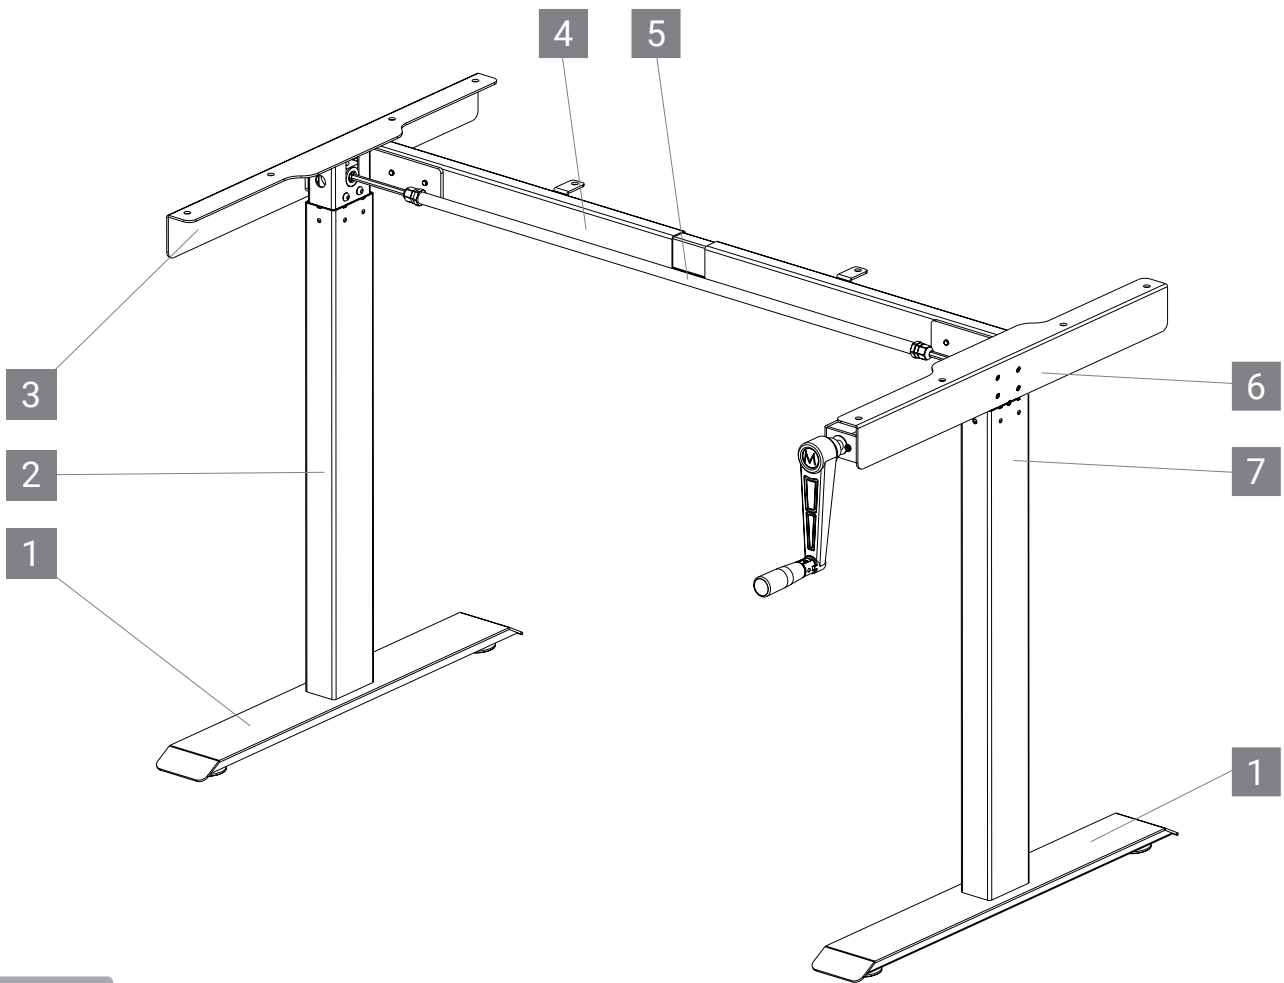

8x M6x8 A	8x M6x16 B	10x M5x18 C	4x M8x10 D	6x M6x8 E	10x F	1x G	4x H