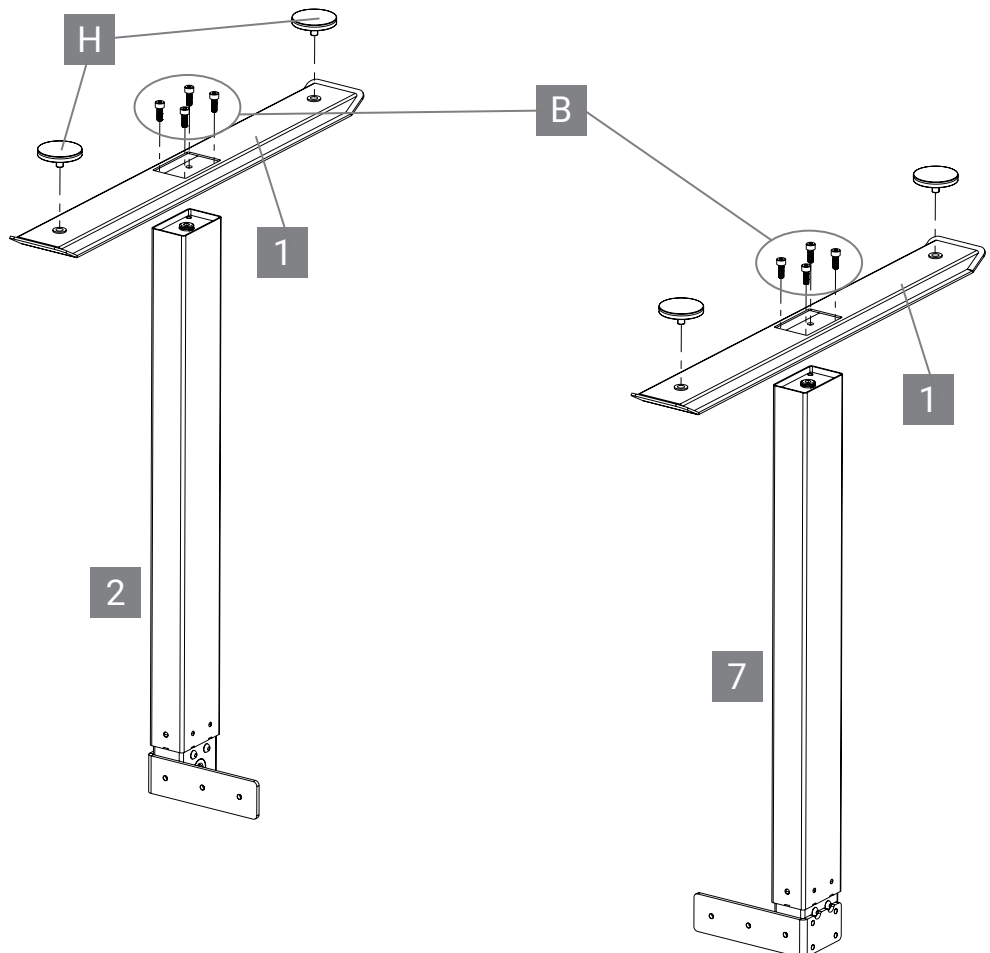

2

8x M6x16

B

G

4x

H