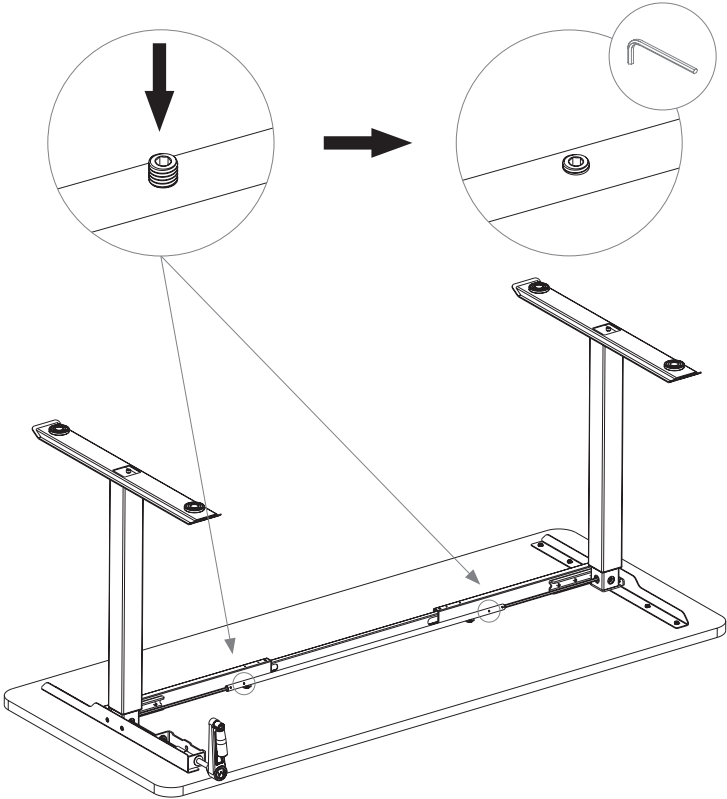

M-SMART

M-SMART SPIN

DE	Montageanleitung: Manuell höhenverstellbares Tischgestell M-SMART Spin	Seite 10
EN	Assembly Instructions: Manually Height Adjustable Desk Frame M-SMART Spin	Page 12
IT	Istruzioni di montaggio: Struttura per tavoli con regolazione in altezza manuale M-SMART Spin	Pagina 10
FR	Instructions de montage: Base manuelle pour table réglable en hauteur M-SMART Spin	Page 12
NL	Gebbruiksaanwijzing: Handmatig in hoogte verstellbare bureau-onderstel M-SMART Spin	Pagina 14
CZ	Návod k obsluze: Ručně výškově nastavitelný rám stolu M-SMART Spin	Strana 16
SE	Bruksanvisning: Manuellt höjjusterbart skrivbordsstativ M-SMART Spin	Sidan 18
RO	Manual de funcționare: Cadru manual de birou, cu înălțime ajustabilă M-SMART Spin	Pagina 20
SK	Návod na používanie: Ručne výškovo nastaviteľný stolový rám M-SMART Spin	Strana 22

10x
E

4 mm
G

4

2 mm
H

4

5

6

6