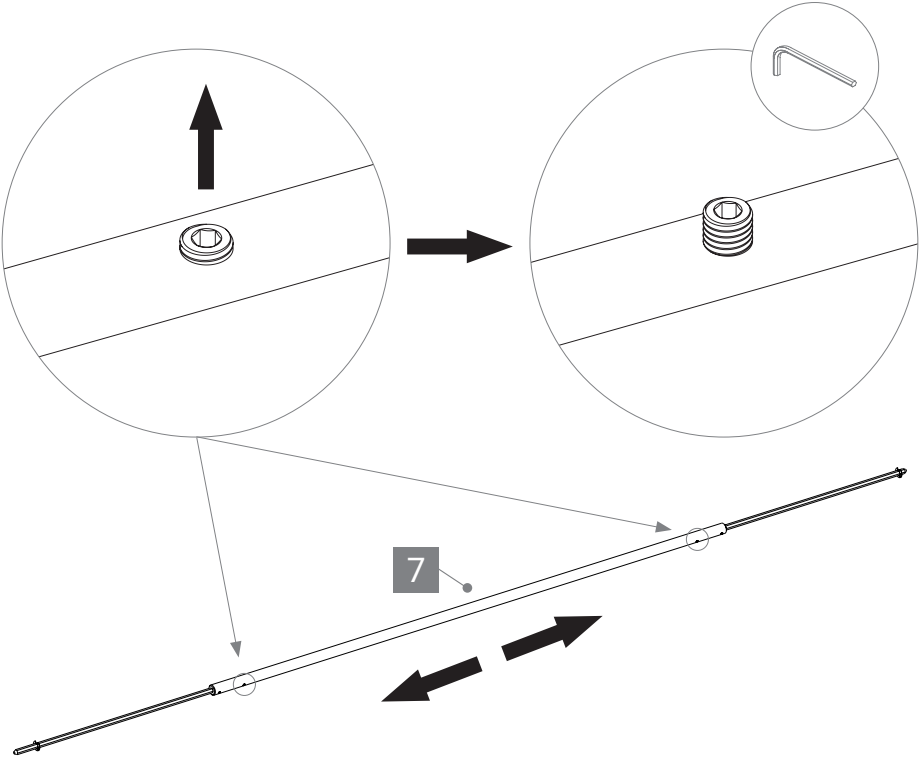

M-SMART

M-SMART SPIN

DE	Montageanleitung: Manuell höhenverstellbares Tischgestell M-SMART Spin	Seite 10
EN	Assembly Instructions: Manually Height Adjustable Desk Frame M-SMART Spin	Page 12
IT	Istruzioni di montaggio: Struttura per tavoli con regolazione in altezza manuale M-SMART Spin	Pagina 10
FR	Instructions de montage: Base manuelle pour table réglable en hauteur M-SMART Spin	Page 12
NL	Gebbruiksaanwijzing: Handmatig in hoogte verstellbare bureau-onderstel M-SMART Spin	Pagina 14
CZ	Návod k obsluze: Ručně výškově nastavitelný rám stolu M-SMART Spin	Strana 16
SE	Bruksanvisning: Manuellt höjjusterbart skrivbordsstativ M-SMART Spin	Sidan 18
RO	Manual de funcționare: Cadru manual de birou, cu înălțime ajustabilă M-SMART Spin	Pagina 20
SK	Návod na používanie: Ručne výškovo nastaviteľný stolový rám M-SMART Spin	Strana 22

M-SMART SPIN

 1x  1
1x  2
1x  3
2x  4
1x  5
1x  6
1x  7
4x  8

4x M6x10  A
8x  B
10x  C
6x  D
10x  E
4x  F
1x  G
1x  H

- 301 132123
- 301 132109
- 301 132116

1

2

3

4x
A

10x
E

4 mm
G

4

2 mm
H

4

5

6

6