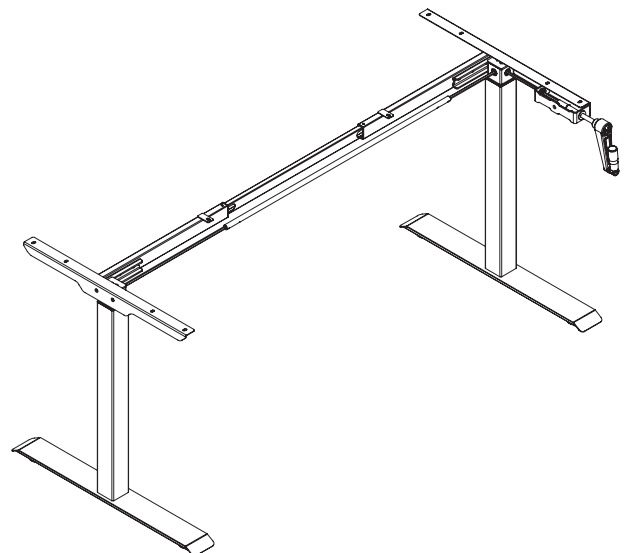

M-SMART SPIN