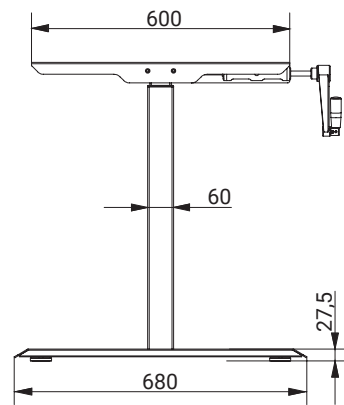

M-SMART

M-SMART SPIN

DE	Montageanleitung: Manuell höhenverstellbares Tischgestell M-SMART Spin	Seite 10
EN	Assembly Instructions: Manually Height Adjustable Desk Frame M-SMART Spin	Page 12
IT	Istruzioni di montaggio: Struttura per tavoli con regolazione in altezza manuale M-SMART Spin	Pagina 10
FR	Instructions de montage: Base manuelle pour table réglable en hauteur M-SMART Spin	Page 12
NL	Gebbruiksaanwijzing: Handmatig in hoogte verstellbare bureau-onderstel M-SMART Spin	Pagina 14
CZ	Návod k obsluze: Ručně výškově nastavitelný rám stolu M-SMART Spin	Strana 16
SE	Bruksanvisning: Manuellt höjjusterbart skrivbordsstativ M-SMART Spin	Sidan 18
RO	Manual de funcționare: Cadru manual de birou, cu înălțime ajustabilă M-SMART Spin	Pagina 20
SK	Návod na používanie: Ručne výškovo nastaviteľný stolový rám M-SMART Spin	Strana 22

M-SMART SPIN

 1x  1
1x  2
1x  3
2x  4
1x  5
1x  6
1x  7
4x  8

4x M6x10  A
8x  B
10x  C
6x  D
10x  E
4x  F
1x  G
1x  H

- 301 132123
- 301 132109
- 301 132116

1

2

3

4x
A

10x
E

4 mm
G

4

2 mm
H

4

5

6

6