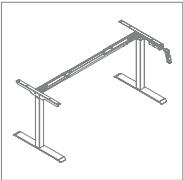

M-SMART

M-SMART SPIN

DE	Montageanleitung: Manuell höhenverstellbares Tischgestell M-SMART Spin	Seite 10
EN	Assembly Instructions: Manually Height Adjustable Desk Frame M-SMART Spin	Page 12
IT	Istruzioni di montaggio: Struttura per tavoli con regolazione in altezza manuale M-SMART Spin	Pagina 10
FR	Instructions de montage: Base manuelle pour table réglable en hauteur M-SMART Spin	Page 12
NL	Gebbruiksaanwijzing: Handmatig in hoogte verstellbare bureau-onderstel M-SMART Spin	Pagina 14
CZ	Návod k obsluze: Ručně výškově nastavitelný rám stolu M-SMART Spin	Strana 16
SE	Bruksanvisning: Manuellt höjjusterbart skrivbordsstativ M-SMART Spin	Sidan 18
RO	Manual de funcționare: Cadru manual de birou, cu înălțime ajustabilă M-SMART Spin	Pagina 20
SK	Návod na používanie: Ručne výškovo nastaviteľný stolový rám M-SMART Spin	Strana 22

M-SMART SPIN

 1x  1
1x  2
1x  3
2x  4
1x  5
1x  6
1x  7
4x  8

4x M6x10  A
8x  B
10x  C
6x  D
10x  E
4x  F
1x  G
1x  H

- 301 132123
- 301 132109
- 301 132116

1

2

3

4x
A