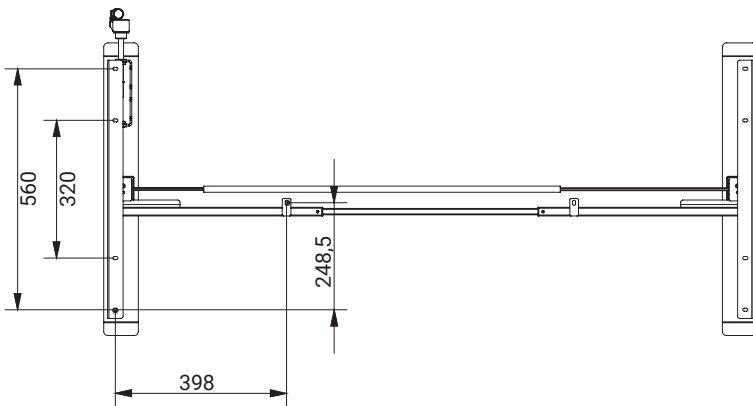

M-SMART

M-SMART SPIN

DE	Montageanleitung: Manuell höhenverstellbares Tischgestell M-SMART Spin	Seite 10
EN	Assembly Instructions: Manually Height Adjustable Desk Frame M-SMART Spin	Page 12
IT	Istruzioni di montaggio: Struttura per tavoli con regolazione in altezza manuale M-SMART Spin	Pagina 10
FR	Instructions de montage: Base manuelle pour table réglable en hauteur M-SMART Spin	Page 12
NL	Gebbruiksaanwijzing: Handmatig in hoogte verstellbare bureau-onderstel M-SMART Spin	Pagina 14
CZ	Návod k obsluze: Ručně výškově nastavitelný rám stolu M-SMART Spin	Strana 16
SE	Bruksanvisning: Manuellt höjjusterbart skrivbordsstativ M-SMART Spin	Sidan 18
RO	Manual de funcționare: Cadru manual de birou, cu înălțime ajustabilă M-SMART Spin	Pagina 20
SK	Návod na používanie: Ručne výškovo nastaviteľný stolový rám M-SMART Spin	Strana 22

M-SMART SPIN

 1x  1
1x  2
1x  3
2x  4
1x  5
1x  6
1x  7
4x  8

4x M6x10  A
8x  B
10x  C
6x  D
10x  E
4x  F
1x  G
1x  H

- 301 132123
- 301 132109
- 301 132116

1

2

3

4x
A

10x
E

4 mm
G

4

2 mm
H

4

5

6

6