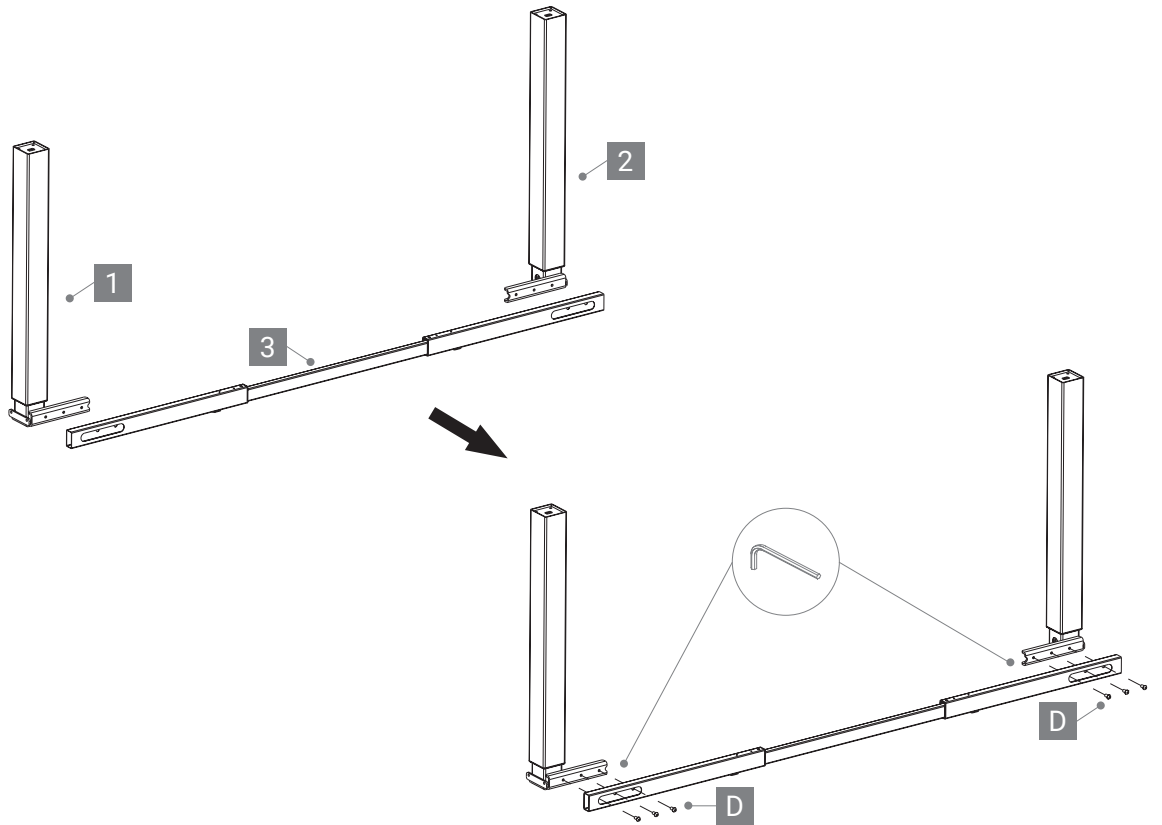

M-SMART

M-SMART SPIN

DE	Montageanleitung: Manuell höhenverstellbares Tischgestell M-SMART Spin	Seite 10
EN	Assembly Instructions: Manually Height Adjustable Desk Frame M-SMART Spin	Page 12
IT	Istruzioni di montaggio: Struttura per tavoli con regolazione in altezza manuale M-SMART Spin	Pagina 10
FR	Instructions de montage: Base manuelle pour table réglable en hauteur M-SMART Spin	Page 12
NL	Gebbruiksaanwijzing: Handmatig in hoogte verstellbare bureau-onderstel M-SMART Spin	Pagina 14
CZ	Návod k obsluze: Ručně výškově nastavitelný rám stolu M-SMART Spin	Strana 16
SE	Bruksanvisning: Manuellt höjjusterbart skrivbordsstativ M-SMART Spin	Sidan 18
RO	Manual de funcționare: Cadru manual de birou, cu înălțime ajustabilă M-SMART Spin	Pagina 20
SK	Návod na používanie: Ručne výškovo nastaviteľný stolový rám M-SMART Spin	Strana 22

M-SMART SPIN

 1x  1
1x  2
1x  3
2x  4
1x  5
1x  6
1x  7
4x  8

4x M6x10  A
8x  B
10x  C
6x  D
10x  E
4x  F
1x  G
1x  H

- 301 132123
- 301 132109
- 301 132116

1

2

3

4x
A

10x
E

4 mm
G

4

2 mm
H

4

5

6

6