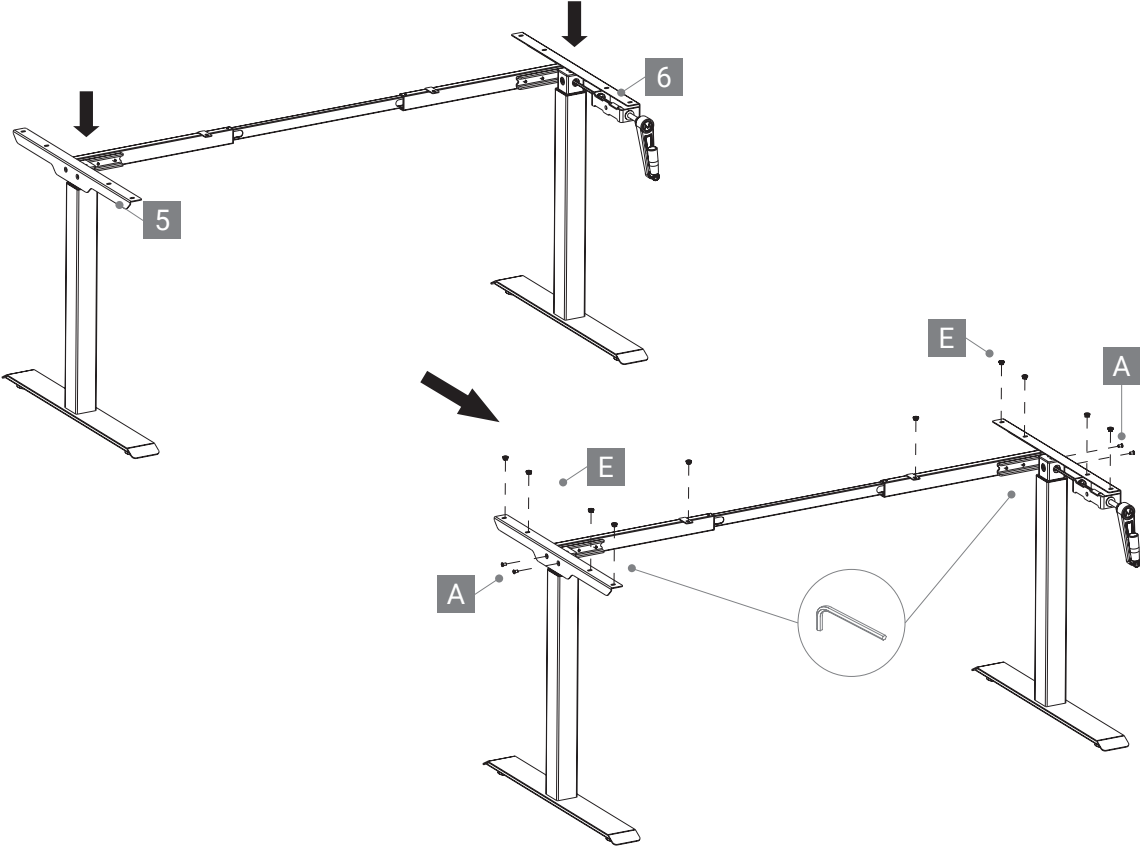

M-SMART

M-SMART SPIN

DE	Montageanleitung: Manuell höhenverstellbares Tischgestell M-SMART Spin	Seite 10
EN	Assembly Instructions: Manually Height Adjustable Desk Frame M-SMART Spin	Page 12
IT	Istruzioni di montaggio: Struttura per tavoli con regolazione in altezza manuale M-SMART Spin	Pagina 10
FR	Instructions de montage: Base manuelle pour table réglable en hauteur M-SMART Spin	Page 12
NL	Gebbruiksaanwijzing: Handmatig in hoogte verstellbare bureau-onderstel M-SMART Spin	Pagina 14
CZ	Návod k obsluze: Ručně výškově nastavitelný rám stolu M-SMART Spin	Strana 16
SE	Bruksanvisning: Manuellt höjjusterbart skrivbordsstativ M-SMART Spin	Sidan 18
RO	Manual de funcționare: Cadru manual de birou, cu înălțime ajustabilă M-SMART Spin	Pagina 20
SK	Návod na používanie: Ručne výškovo nastaviteľný stolový rám M-SMART Spin	Strana 22

M-SMART SPIN

 1x  1
1x  2
1x  3
2x  4
1x  5
1x  6
1x  7
4x  8

4x M6x10  A
8x  B
10x  C
6x  D
10x  E
4x  F
1x  G
1x  H

- 301 132123
- 301 132109
- 301 132116

1

2

3

4x
A

10x
E

4 mm
G

4

2 mm
H

4

5

6

6