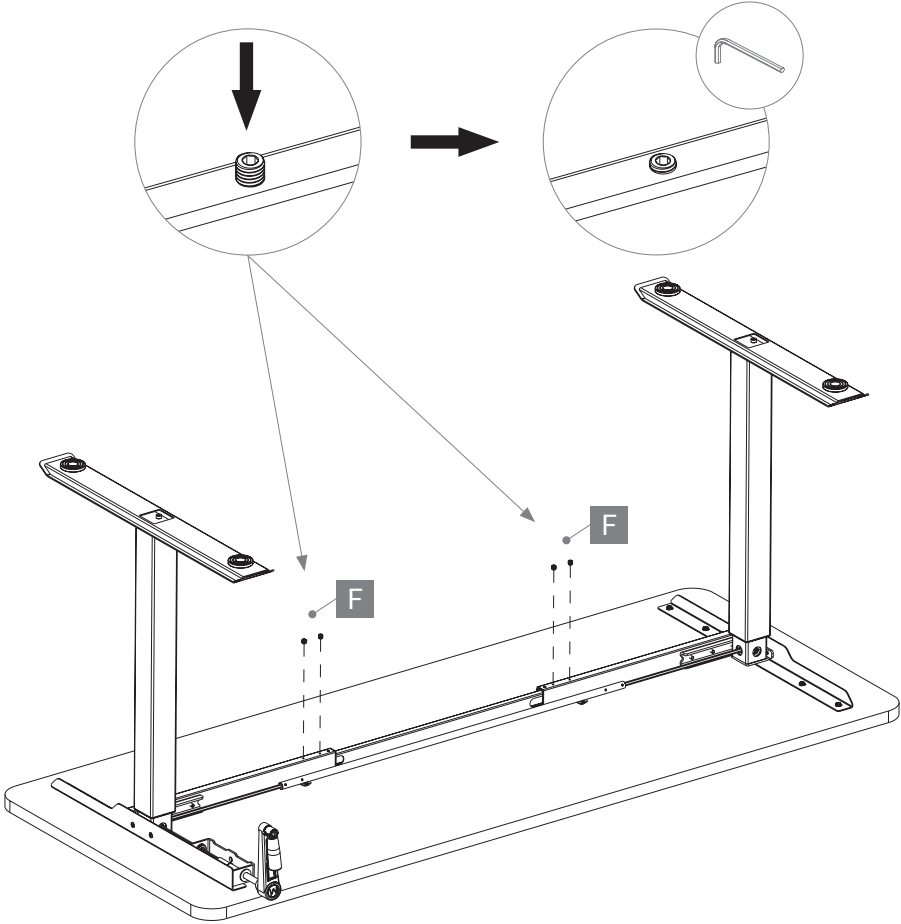

M-SMART

M-SMART SPIN

DE	Montageanleitung: Manuell höhenverstellbares Tischgestell M-SMART Spin	Seite 10
EN	Assembly Instructions: Manually Height Adjustable Desk Frame M-SMART Spin	Page 12
IT	Istruzioni di montaggio: Struttura per tavoli con regolazione in altezza manuale M-SMART Spin	Pagina 10
FR	Instructions de montage: Base manuelle pour table réglable en hauteur M-SMART Spin	Page 12
NL	Gebbruiksaanwijzing: Handmatig in hoogte verstellbare bureau-onderstel M-SMART Spin	Pagina 14
CZ	Návod k obsluze: Ručně výškově nastavitelný rám stolu M-SMART Spin	Strana 16
SE	Bruksanvisning: Manuellt höjjusterbart skrivbordsstativ M-SMART Spin	Sidan 18
RO	Manual de funcționare: Cadru manual de birou, cu înălțime ajustabilă M-SMART Spin	Pagina 20
SK	Návod na používanie: Ručne výškovo nastaviteľný stolový rám M-SMART Spin	Strana 22

10x
E

4 mm
G

4

2 mm
H

4

5

6

6