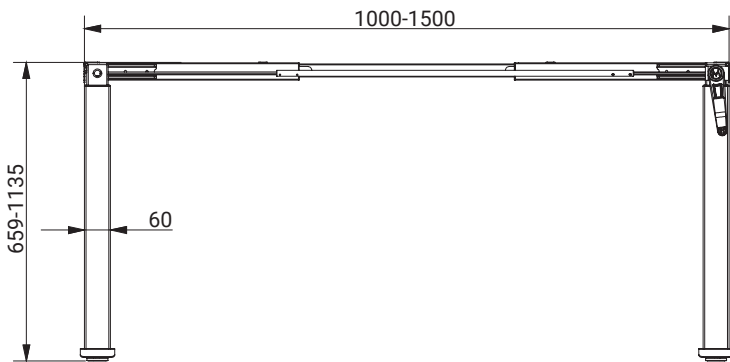

M-SMART

M-SMART SPIN

DE	Montageanleitung: Manuell höhenverstellbares Tischgestell M-SMART Spin	Seite 10
EN	Assembly Instructions: Manually Height Adjustable Desk Frame M-SMART Spin	Page 12
IT	Istruzioni di montaggio: Struttura per tavoli con regolazione in altezza manuale M-SMART Spin	Pagina 10
FR	Instructions de montage: Base manuelle pour table réglable en hauteur M-SMART Spin	Page 12
NL	Gebbruiksaanwijzing: Handmatig in hoogte verstellbare bureau-onderstel M-SMART Spin	Pagina 14
CZ	Návod k obsluze: Ručně výškově nastavitelný rám stolu M-SMART Spin	Strana 16
SE	Bruksanvisning: Manuellt höjjusterbart skrivbordsstativ M-SMART Spin	Sidan 18
RO	Manual de funcționare: Cadru manual de birou, cu înălțime ajustabilă M-SMART Spin	Pagina 20
SK	Návod na používanie: Ručne výškovo nastaviteľný stolový rám M-SMART Spin	Strana 22

M-SMART SPIN

 1x  1
1x  2
1x  3
2x  4
1x  5
1x  6
1x  7
4x  8

4x M6x10  A
8x  B
10x  C
6x  D
10x  E
4x  F
1x  G
1x  H

- 301 132123
- 301 132109
- 301 132116

1

2

3

4x
A

10x
E

4 mm
G

4

2 mm
H

4

5

6

6