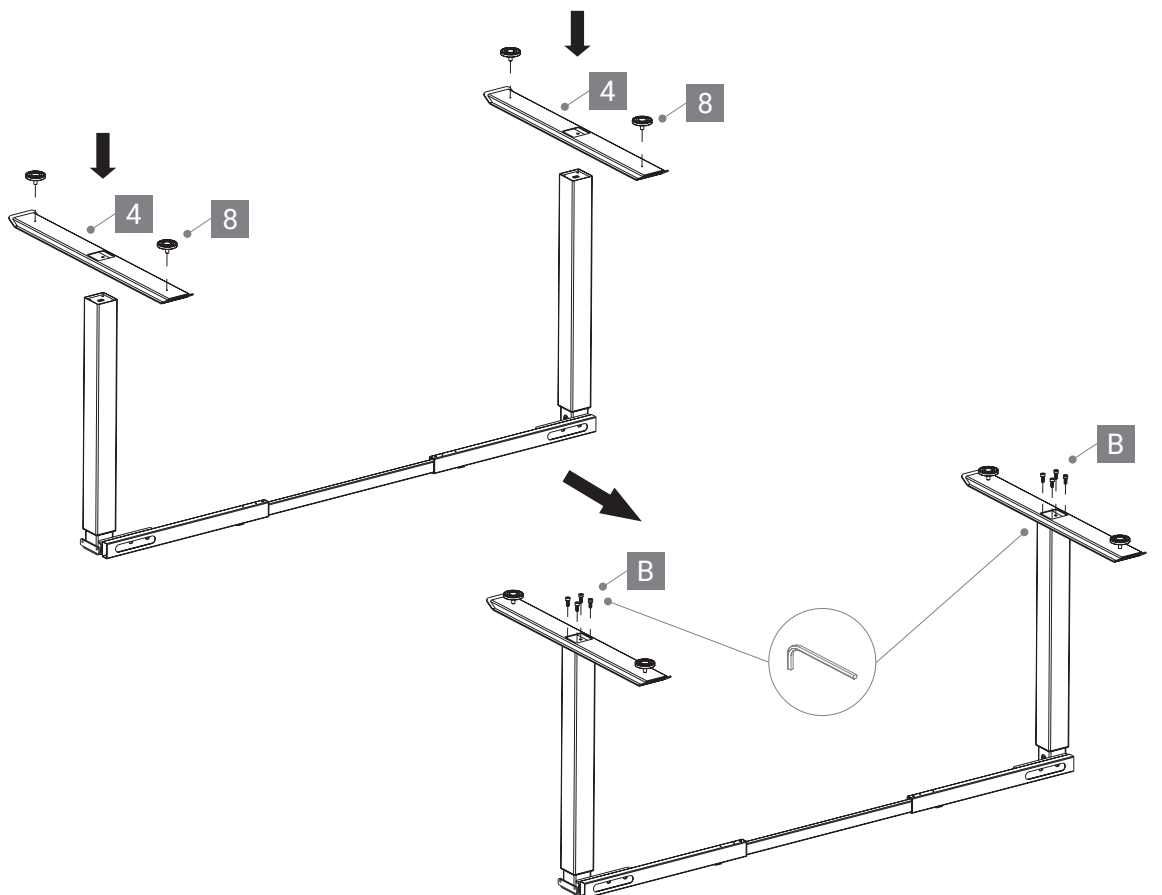

M-SMART

M-SMART SPIN

DE	Montageanleitung: Manuell höhenverstellbares Tischgestell M-SMART Spin	Seite 10
EN	Assembly Instructions: Manually Height Adjustable Desk Frame M-SMART Spin	Page 12
IT	Istruzioni di montaggio: Struttura per tavoli con regolazione in altezza manuale M-SMART Spin	Pagina 10
FR	Instructions de montage: Base manuelle pour table réglable en hauteur M-SMART Spin	Page 12
NL	Gebbruiksaanwijzing: Handmatig in hoogte verstellbare bureau-onderstel M-SMART Spin	Pagina 14
CZ	Návod k obsluze: Ručně výškově nastavitelný rám stolu M-SMART Spin	Strana 16
SE	Bruksanvisning: Manuellt höjjusterbart skrivbordsstativ M-SMART Spin	Sidan 18
RO	Manual de funcționare: Cadru manual de birou, cu înălțime ajustabilă M-SMART Spin	Pagina 20
SK	Návod na používanie: Ručne výškovo nastaviteľný stolový rám M-SMART Spin	Strana 22

M-SMART SPIN

 1x  1
1x  2
1x  3
2x  4
1x  5
1x  6
1x  7
4x  8

4x M6x10  A
8x  B
10x  C
6x  D
10x  E
4x  F
1x  G
1x  H

- 301 132123
- 301 132109
- 301 132116

1

2

3

4x
A

10x
E

4 mm
G

4

2 mm
H

4

5

6

6