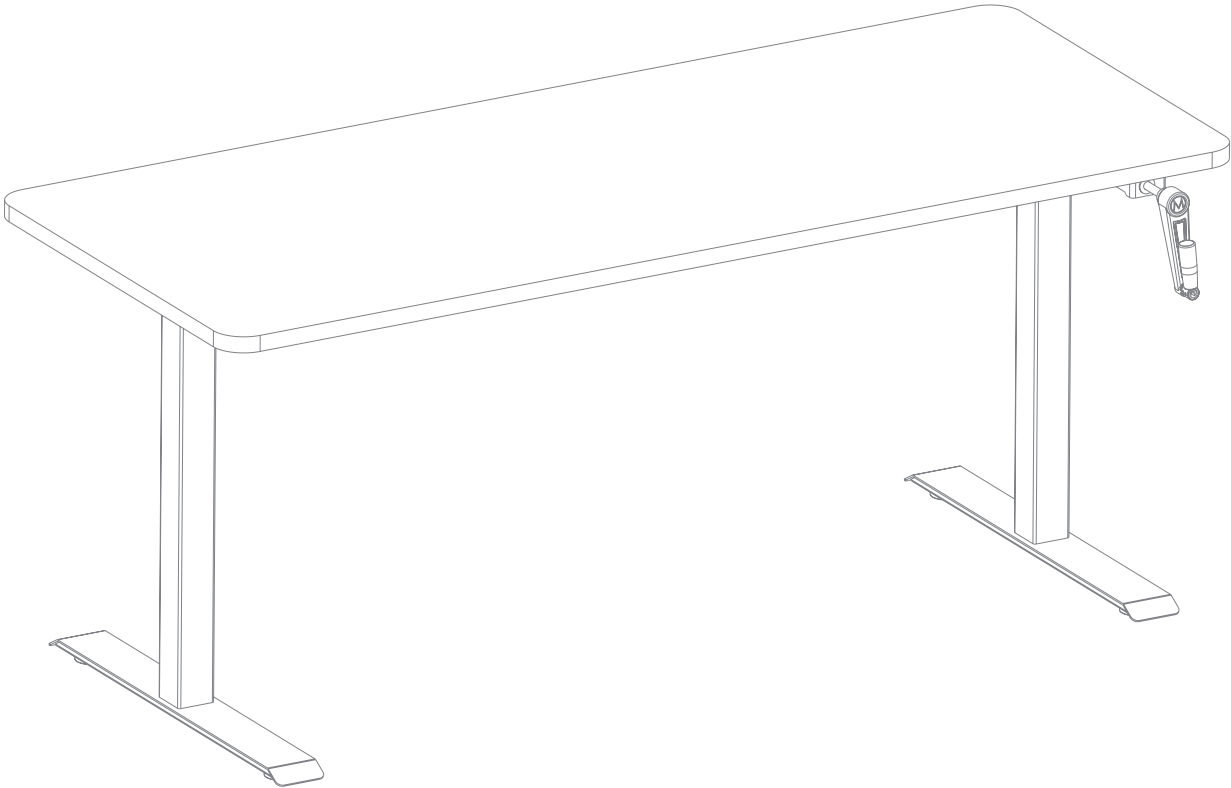

1x 1
1x 2
1x 3
2x 4
1x 5
1x 6
1x 7
4x 8

4x M6x10 A
8x B
10x C
6x D
10x E
4x F
1x G
1x H

- 301 132123
- 301 132109
- 301 132116