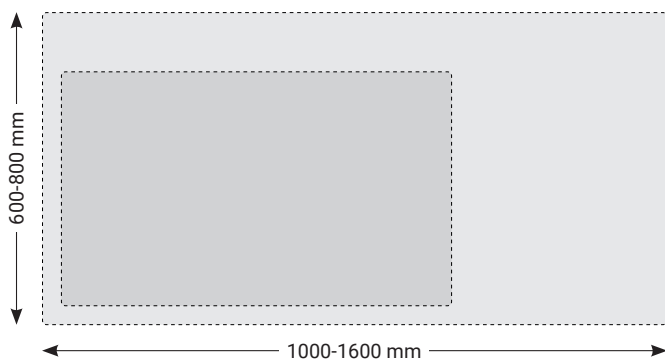

M-SMART SPIN