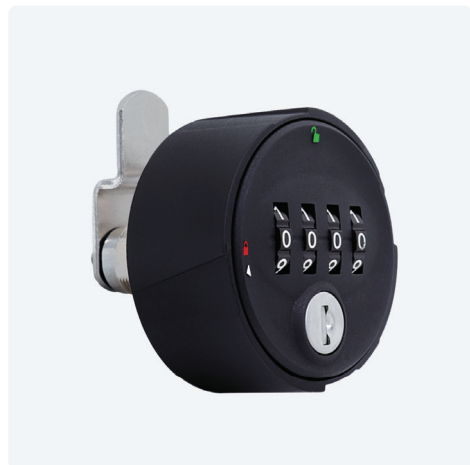

Serratura a combinazione con azzeramento automatico del codice

- ✔ Versione per utente singolo
- ✔ Combinazione libera a 4 cifre, 9999 possibili combinazioni
- ✔ Per ante spessore 0,6-22mm, foro Ø19mm (ante in legno), punzonatura 16x19mm (ante in metallo)
- ✔ Apertura di emergenza con chiave maestra

Dettagli

Azzeramento del codice durante la rotazione del pomolo

Una volta impostato correttamente il proprio codice, in fase di apertura della serratura, i tasti ruoteranno automaticamente verso 0000 così da proteggere la combinazione selezionata. La versione per utente singolo non richiede che venga impostato nuovamente il codice prima della chiusura. La combinazione rimarrà tale fino a quando si deciderà di modificarla.

Disegni tecnici

Nome articolo	Descrizione	Colore	N. Articolo
KICCO RSV Set	Serratura a leva con combinazione a 4 cifre, azzeramento automatico, chiusura ore 12 - 9 o 12 - 3, accessori: leva piegata (L=35 mm), cover in plastica, vite di fissaggio	Nero	113 128581
KICCO RSV MK	Chiave maestra per KICCO RSV	Argento	113 128588
Plate	Rondella antirotazione 52x22x1.5mm, per ante legno, 2 viti incluse	Argento	121 104634