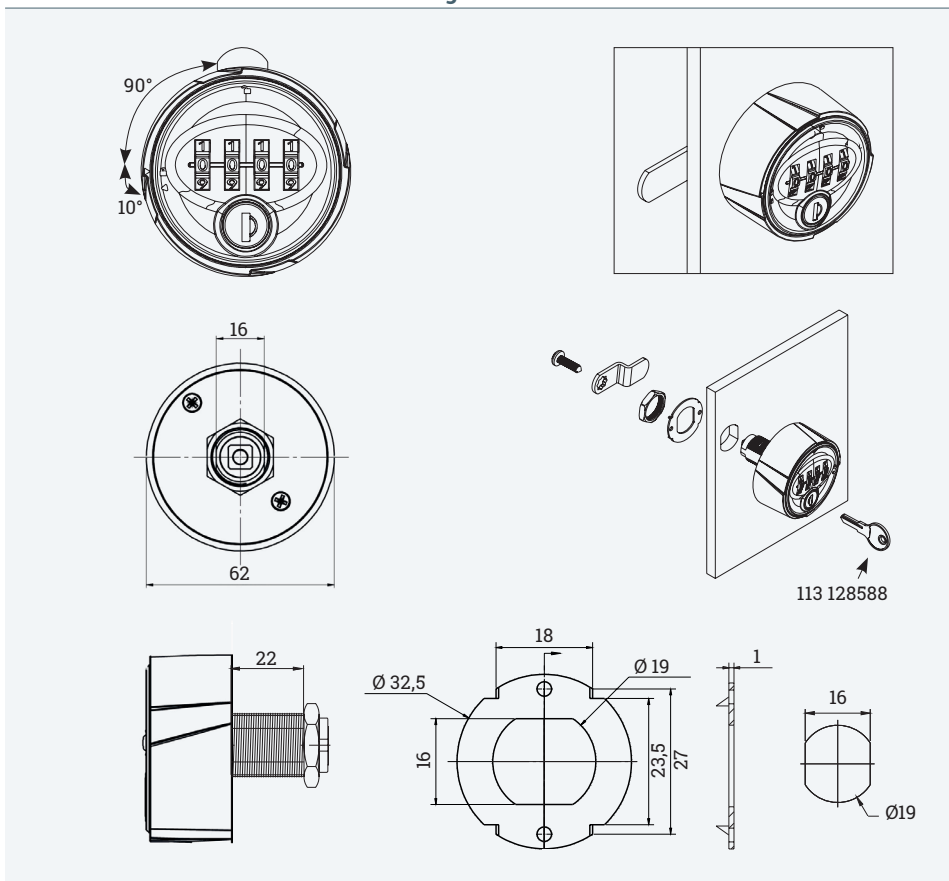

Serratura a combinazione con azzeramento automatico del codice

- ✔ Versione per utente singolo
- ✔ Combinazione libera a 4 cifre, 9999 possibili combinazioni
- ✔ Per ante spessore 0,6-22mm, foro Ø19mm (ante in legno), punzonatura 16x19mm (ante in metallo)
- ✔ Apertura di emergenza con chiave maestra

Dettagli

Azzeramento del codice durante la rotazione del pomolo

Una volta impostato correttamente il proprio codice, in fase di apertura della serratura, i tasti ruoteranno automaticamente verso 0000 così da proteggere la combinazione selezionata. La versione per utente singolo non richiede che venga impostato nuovamente il codice prima della chiusura. La combinazione rimarrà tale fino a quando si deciderà di modificarla.

Disegni tecnici

Nome articolo	Descrizione	Colore	N. Articolo
KICCO RSV Set	Serratura a leva con combinazione a 4 cifre, azzeramento automatico, chiusura ore 12 - 9 o 12 - 3, accessori: leva piegata (L=35 mm), cover in plastica, vite di fissaggio	Nero	113 128581
KICCO RSV MK	Chiave maestra per KICCO RSV	Argento	113 128588
Plate	Rondella antirotazione 52x22x1.5mm, per ante legno, 2 viti incluse	Argento	121 104634