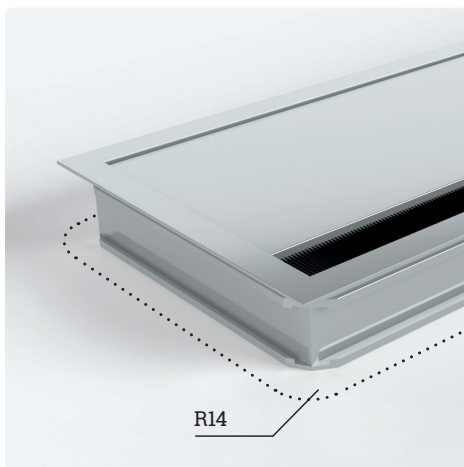

EXIT G14BM

Passacavo in alluminio con marsupio integrato

- ✔ Il marsupio si installa direttamente alla cornice senza necessità di ulteriori forature
- ✔ Meccanismo soft-close
- ✔ Foro d'installazione con raggio 14 nell'angolo

Disegni tecnici

Altre
dimensioni
disponibili su
richiesta

Nome articolo	Descrizione	Lunghezza	Profondità	Spessore	Colore	N. Articolo
EXIT G14BM	Passacavo con sportello d'accesso, in alluminio anodizzato e spazzola nera, chiusura slow motion, marsupio integrato colore nero	360	120	119	Alluminio	201 129904