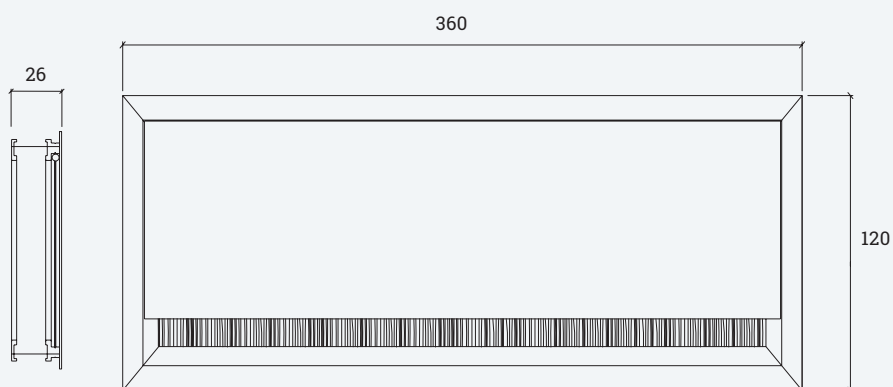

EXIT G14BM

Passacavo in alluminio con marsupio integrato

- ✔ Il marsupio si installa direttamente alla cornice senza necessità di ulteriori forature
- ✔ Meccanismo soft-close
- ✔ Foro d'installazione con raggio 14 nell'angolo

Disegni tecnici

Altre
dimensioni
disponibili su
richiesta

Nome articolo	Descrizione	Lunghezza	Profondità	Spessore	Colore	N. Articolo
EXIT G14BM	Passacavo con sportello d'accesso, in alluminio anodizzato e spazzola nera, chiusura slow motion, marsupio integrato colore nero	360	120	119	Alluminio	201 129904