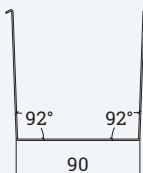

EXIT G14BM

Passacavo in alluminio con marsupio integrato

- ✔ Il marsupio si installa direttamente alla cornice senza necessità di ulteriori forature
- ✔ Meccanismo soft-close
- ✔ Foro d'installazione con raggio 14 nell'angolo

Disegni tecnici

Altre
dimensioni
disponibili su
richiesta

Nome articolo	Descrizione	Lunghezza	Profondità	Spessore	Colore	N. Articolo
EXIT G14BM	Passacavo con sportello d'accesso, in alluminio anodizzato e spazzola nera, chiusura slow motion, marsupio integrato colore nero	360	120	119	Alluminio	201 129904