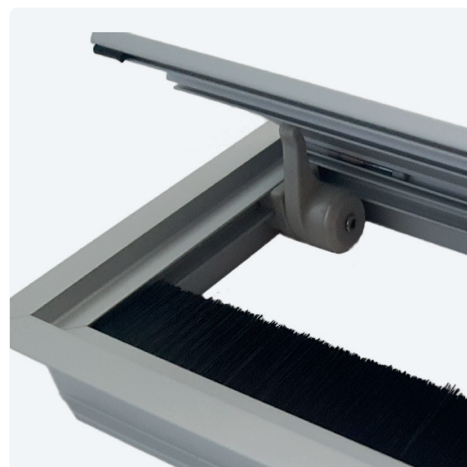

EXIT G14BM

Passacavo in alluminio con marsupio integrato

- ✔ Il marsupio si installa direttamente alla cornice senza necessità di ulteriori forature
- ✔ Meccanismo soft-close
- ✔ Foro d'installazione con raggio 14 nell'angolo

Disegni tecnici

Altre
dimensioni
disponibili su
richiesta

Nome articolo	Descrizione	Lunghezza	Profondità	Spessore	Colore	N. Articolo
EXIT G14BM	Passacavo con sportello d'accesso, in alluminio anodizzato e spazzola nera, chiusura slow motion, marsupio integrato colore nero	360	120	119	Alluminio	201 129904