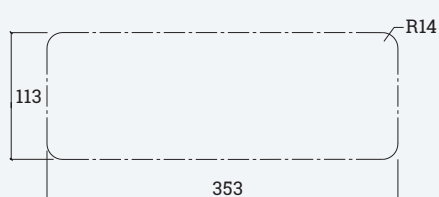

EXIT G14BM

Passacavo in alluminio con marsupio integrato

- ✔ Il marsupio si installa direttamente alla cornice senza necessità di ulteriori forature
- ✔ Meccanismo soft-close
- ✔ Foro d'installazione con raggio 14 nell'angolo

Disegni tecnici

Altre
dimensioni
disponibili su
richiesta

Nome articolo	Descrizione	Lunghezza	Profondità	Spessore	Colore	N. Articolo
EXIT G14BM	Passacavo con sportello d'accesso, in alluminio anodizzato e spazzola nera, chiusura slow motion, marsupio integrato colore nero	360	120	119	Alluminio	201 129904