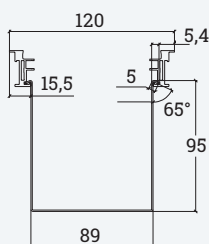

EXIT G14BM

Passacavo in alluminio con marsupio integrato

- ✔ Il marsupio si installa direttamente alla cornice senza necessità di ulteriori forature
- ✔ Meccanismo soft-close
- ✔ Foro d'installazione con raggio 14 nell'angolo

Disegni tecnici

Altre
dimensioni
disponibili su
richiesta

Nome articolo	Descrizione	Lunghezza	Profondità	Spessore	Colore	N. Articolo
EXIT G14BM	Passacavo con sportello d'accesso, in alluminio anodizzato e spazzola nera, chiusura slow motion, marsupio integrato colore nero	360	120	119	Alluminio	201 129904