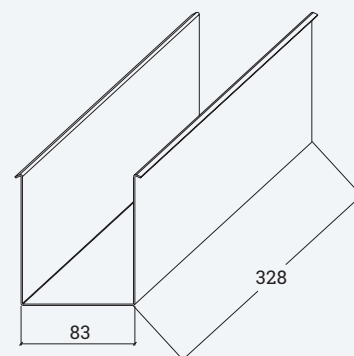

EXIT G14BM

Passacavo in alluminio con marsupio integrato

- ✔ Il marsupio si installa direttamente alla cornice senza necessità di ulteriori forature
- ✔ Meccanismo soft-close
- ✔ Foro d'installazione con raggio 14 nell'angolo

Disegni tecnici

Altre
dimensioni
disponibili su
richiesta

Nome articolo	Descrizione	Lunghezza	Profondità	Spessore	Colore	N. Articolo
EXIT G14BM	Passacavo con sportello d'accesso, in alluminio anodizzato e spazzola nera, chiusura slow motion, marsupio integrato colore nero	360	120	119	Alluminio	201 129904