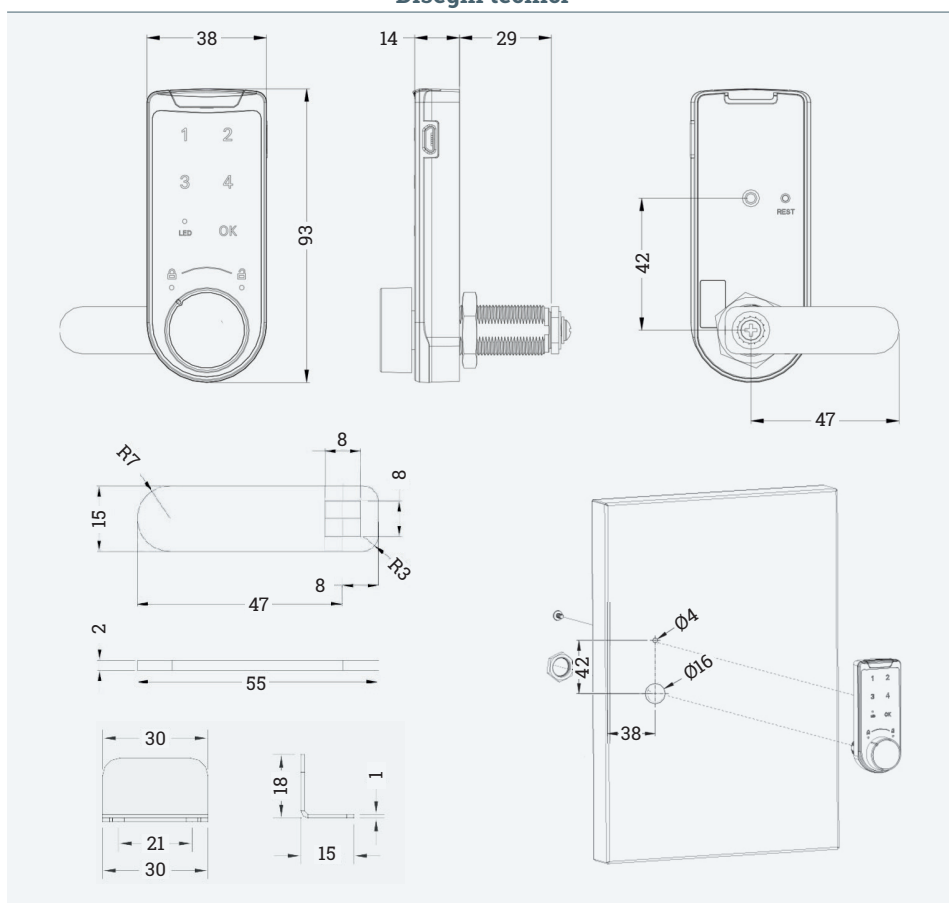

Serratura elettronica per utente singolo

- ✔ Combinazione fissa da 1 a 8 cifre, selezionabile tra 1 e 44444444
- ✔ Configurazione del codice necessaria
- ✔ Apertura d'emergenza con chiave maestra
- ✔ Per ante con spessore fino a 29 mm
- ✔ Batteria necessaria: CR 2032 (3V)

Dettagli

Direzione di chiusura
Ore 12 → 9

Disegni tecnici

Nome articolo	Descrizione	Chiusura	Colore	N. Articolo
NOKY G serratura elettronica a combinazione	Versione per utente singolo, verticale, per ante in legno, 1x leva dritta, 1x contropiastra, 4x viti, 1x dado esagonale, 2x rondelle, plastica ABS, batteria non inclusa	12 - 9	Nero	121 104431
NOKY G chiave maestra	per apertura d'emergenza	-	Rosso	121 104669

Serratura elettronica per utenti multipli

- ✓ combinazione di chiusura a 6 cifre tra 111111 e 444444
- ✓ La serratura si resetta alla riapertura per permettere l'inserimento di un nuovo codice
- ✓ Apertura d'emergenza con chiave maestra
- ✓ Per ante con spessore fino a 29 mm
- ✓ Batteria necessaria: CR 2032 (3V)

Dettagli

Direzione di chiusura
Ore 12 → 9

Disegni tecnici

Nome articolo	Descrizione	Chiusura	Colore	N. Articolo
NOKY G serratura elettronica a combinazione	Versione per utenti multipli, verticale, per ante in legno, 1x leva dritta, 1x contropiastra, 4x viti, 1x dado esagonale, 2x rondelle, plastica ABS, batteria non inclusa	12 - 9	Nero	121 104438
NOKY G chiave maestra	per apertura d'emergenza	-	Rosso	121 104669