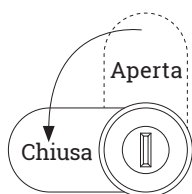

Serratura elettronica per utente singolo

- ✔ Combinazione fissa da 1 a 8 cifre, selezionabile tra 1 e 44444444
- ✔ Configurazione del codice necessaria
- ✔ Apertura d'emergenza con chiave maestra
- ✔ Per ante con spessore fino a 29 mm
- ✔ Batteria necessaria: CR 2032 (3V)

Dettagli

Direzione di chiusura
Ore 12 → 9

Disegni tecnici

Nome articolo	Descrizione	Chiusura	Colore	N. Articolo
NOKY G serratura elettronica a combinazione	Versione per utente singolo, verticale, per ante in legno, 1x leva dritta, 1x contropiastra, 4x viti, 1x dado esagonale, 2x rondelle, plastica ABS, batteria non inclusa	12 - 9	Nero	121 104431
NOKY G chiave maestra	per apertura d'emergenza	-	Rosso	121 104669

Serratura elettronica per utenti multipli

- ✓ combinazione di chiusura a 6 cifre tra 111111 e 444444
- ✓ La serratura si resetta alla riapertura per permettere l'inserimento di un nuovo codice
- ✓ Apertura d'emergenza con chiave maestra
- ✓ Per ante con spessore fino a 29 mm
- ✓ Batteria necessaria: CR 2032 (3V)

Dettagli

Direzione di chiusura
Ore 12 → 9

Disegni tecnici

Nome articolo	Descrizione	Chiusura	Colore	N. Articolo
NOKY G serratura elettronica a combinazione	Versione per utenti multipli, verticale, per ante in legno, 1x leva dritta, 1x contropiastra, 4x viti, 1x dado esagonale, 2x rondelle, plastica ABS, batteria non inclusa	12 - 9	Nero	121 104438
NOKY G chiave maestra	per apertura d'emergenza	-	Rosso	121 104669