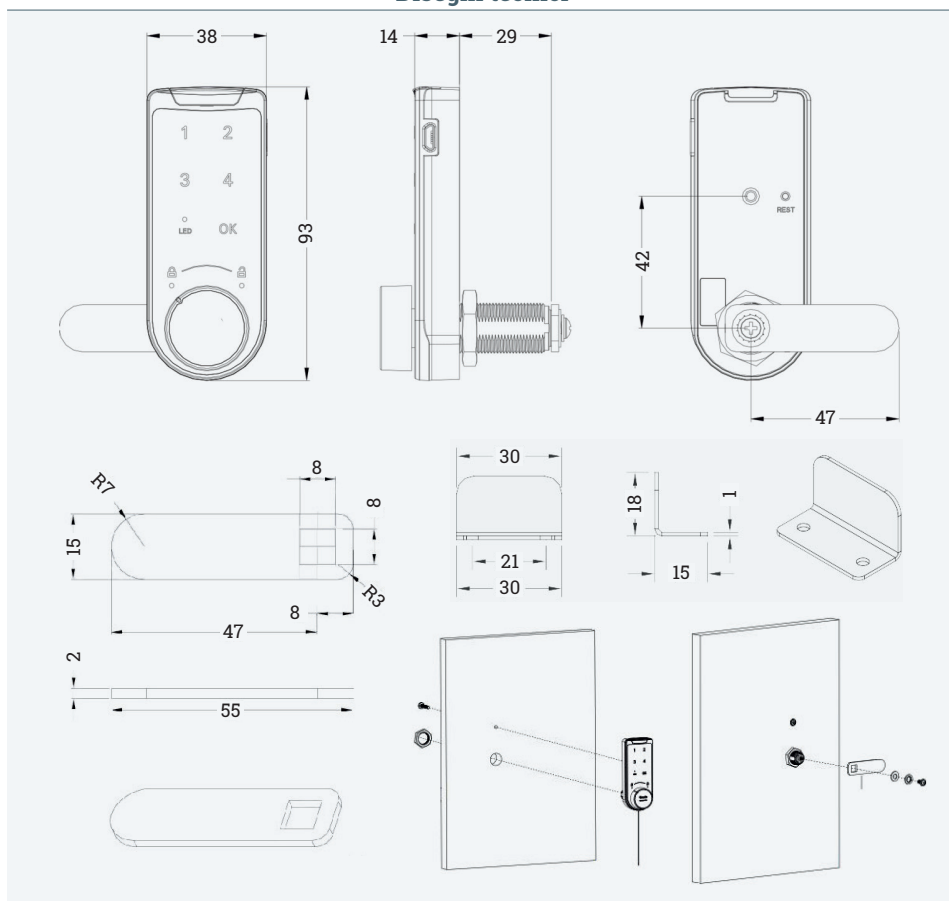

Serratura elettronica per utente singolo

- ✔ Combinazione fissa da 1 a 8 cifre, selezionabile tra 1 e 44444444
- ✔ Configurazione del codice necessaria
- ✔ Apertura d'emergenza con chiave maestra
- ✔ Per ante con spessore fino a 29 mm
- ✔ Batteria necessaria: CR 2032 (3V)

Dettagli

Direzione di chiusura
Ore 12 → 9

Disegni tecnici

Nome articolo	Descrizione	Chiusura	Colore	N. Articolo
NOKY G serratura elettronica a combinazione	Versione per utente singolo, verticale, per ante in legno, 1x leva dritta, 1x contropiastra, 4x viti, 1x dado esagonale, 2x rondelle, plastica ABS, batteria non inclusa	12 - 9	Nero	121 104431
NOKY G chiave maestra	per apertura d'emergenza	-	Rosso	121 104669

Serratura elettronica per utenti multipli

- ✓ combinazione di chiusura a 6 cifre tra 111111 e 444444
- ✓ La serratura si resetta alla riapertura per permettere l'inserimento di un nuovo codice
- ✓ Apertura d'emergenza con chiave maestra
- ✓ Per ante con spessore fino a 29 mm
- ✓ Batteria necessaria: CR 2032 (3V)

Dettagli

Direzione di chiusura
Ore 12 → 9

Disegni tecnici

Nome articolo	Descrizione	Chiusura	Colore	N. Articolo
NOKY G serratura elettronica a combinazione	Versione per utenti multipli, verticale, per ante in legno, 1x leva dritta, 1x contropiastra, 4x viti, 1x dado esagonale, 2x rondelle, plastica ABS, batteria non inclusa	12 - 9	Nero	121 104438
NOKY G chiave maestra	per apertura d'emergenza	-	Rosso	121 104669