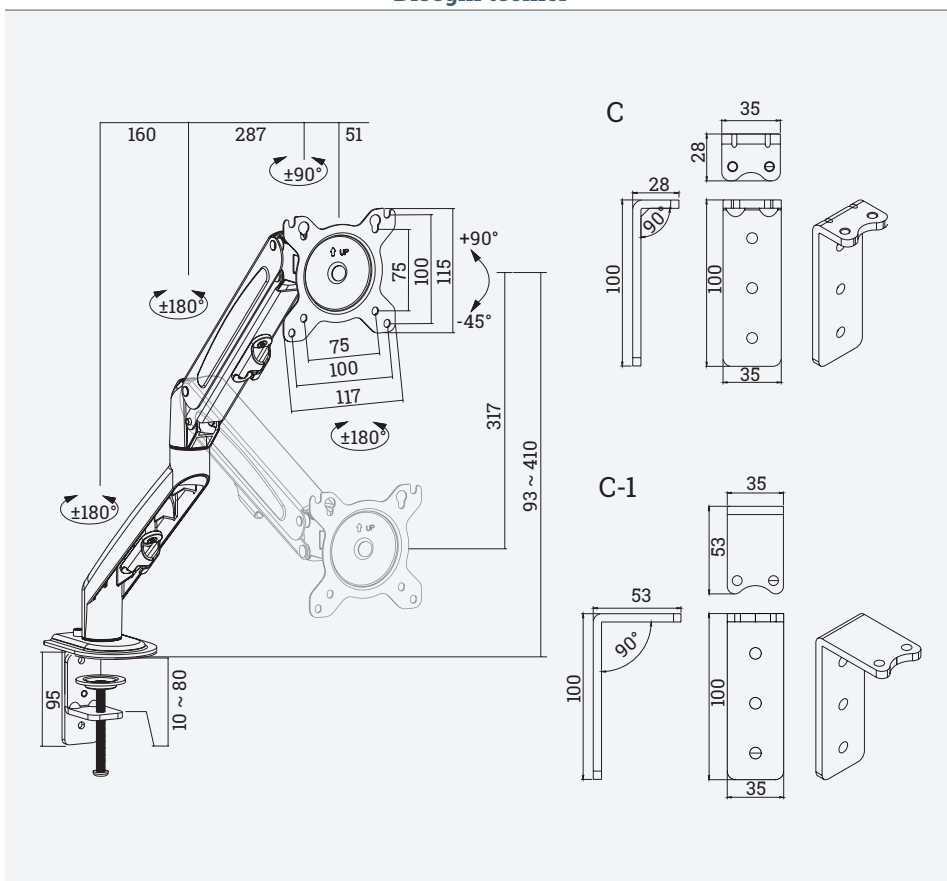

Braccio portamonitor ergonomico

- ✔ Per monitor fino a 32 pollici
- ✔ Portata: fino a 7 kg
- ✔ VESA da 75x75 a 100x100

Dettagli

Per piani spessore	fino a 80 mm
Inclinazione	da -45° a 90°
Rotazione	fino a 180°
Rotazione schermo	+180° ~ -180°
Portata	max. 7 kg

Disegni tecnici

Nome articolo	Descrizione	Colore	N. Articolo
VIMO One	Braccio portamonitor ergonomico	Nero	319 129393
		Alluminio	319 129400