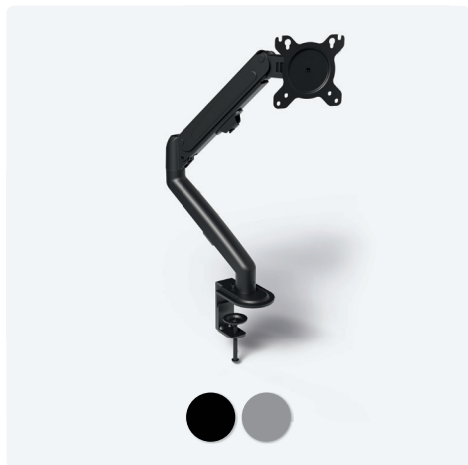

Braccio portamonitor ergonomico

- ✔ Per monitor fino a 32 pollici
- ✔ Portata: fino a 7 kg
- ✔ VESA da 75x75 a 100x100

Dettagli

Per piani spessore	fino a 80 mm
Inclinazione	da -45° a 90°
Rotazione	fino a 180°
Rotazione schermo	+180° ~ -180°
Portata	max. 7 kg

Disegni tecnici

Nome articolo	Descrizione	Colore	N. Articolo
VIMO One	Braccio portamonitor ergonomico	Nero	319 129393
		Alluminio	319 129400