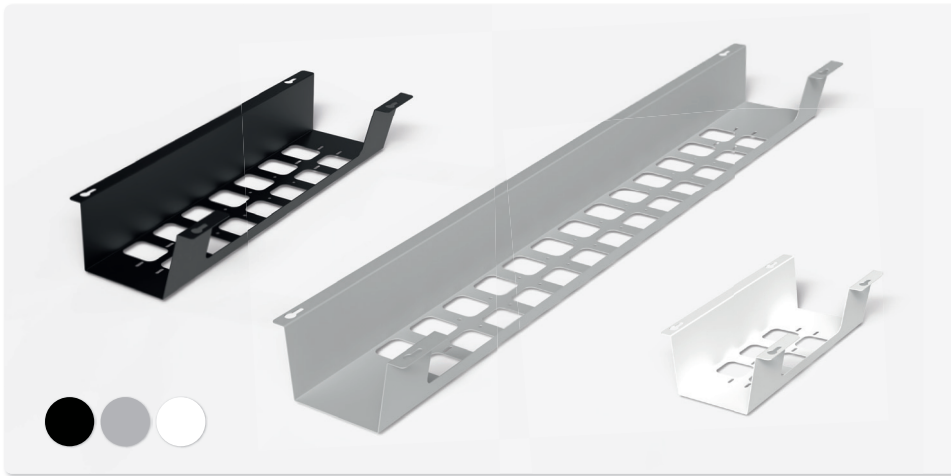

# BOXIT V

Marsupio portacavi in metallo

- ✓ Tre lunghezze standard in tre diverse finiture
- ✓ Accesso cavi flessibile grazie alle ampie aperture
- ✓ Fori pre-realizzati per fissaggio prese elettriche
- ✓ Pratico fissaggio sotto piano con viti (non fornite)

## Disegni tecnici

Nome articolo	Descrizione	Unità	Colore	N. Articolo
<b>BOXIT V</b>	Lunghezza 310 mm	12	Nero	203 129442
	Lunghezza 310 mm	12	Alluminio	203 129449
	Lunghezza 310 mm	12	Bianco	203 129456
	Lunghezza 520 mm	8	Nero	203 129239
	Lunghezza 520 mm	8	Alluminio	203 129246
	Lunghezza 520 mm	8	Bianco	203 129253
	Lunghezza 1000 mm	4	Nero	203 129463
	Lunghezza 1000 mm	4	Alluminio	203 129470
	Lunghezza 1000 mm	4	Bianco	203 129477