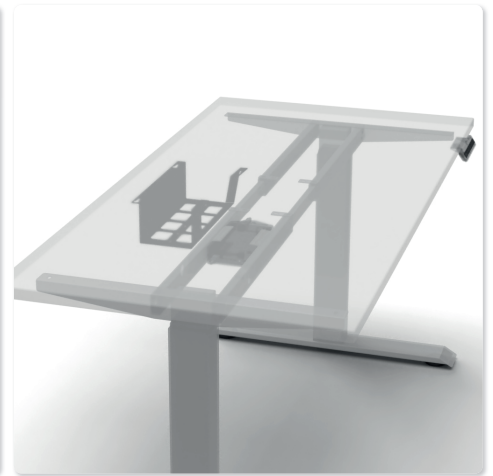

# BOXIT V

Marsupio portacavi in metallo

- ✓ Tre lunghezze standard in tre diverse finiture
- ✓ Accesso cavi flessibile grazie alle ampie aperture
- ✓ Fori pre-realizzati per fissaggio prese elettriche
- ✓ Pratico fissaggio sotto piano con viti (non fornite)

## Disegni tecnici

Nome articolo	Descrizione	Unità	Colore	N. Articolo
<b>BOXIT V</b>	Lunghezza 310 mm	12	Nero	203 129442
	Lunghezza 310 mm	12	Alluminio	203 129449
	Lunghezza 310 mm	12	Bianco	203 129456
	Lunghezza 520 mm	8	Nero	203 129239
	Lunghezza 520 mm	8	Alluminio	203 129246
	Lunghezza 520 mm	8	Bianco	203 129253
	Lunghezza 1000 mm	4	Nero	203 129463
	Lunghezza 1000 mm	4	Alluminio	203 129470
	Lunghezza 1000 mm	4	Bianco	203 129477