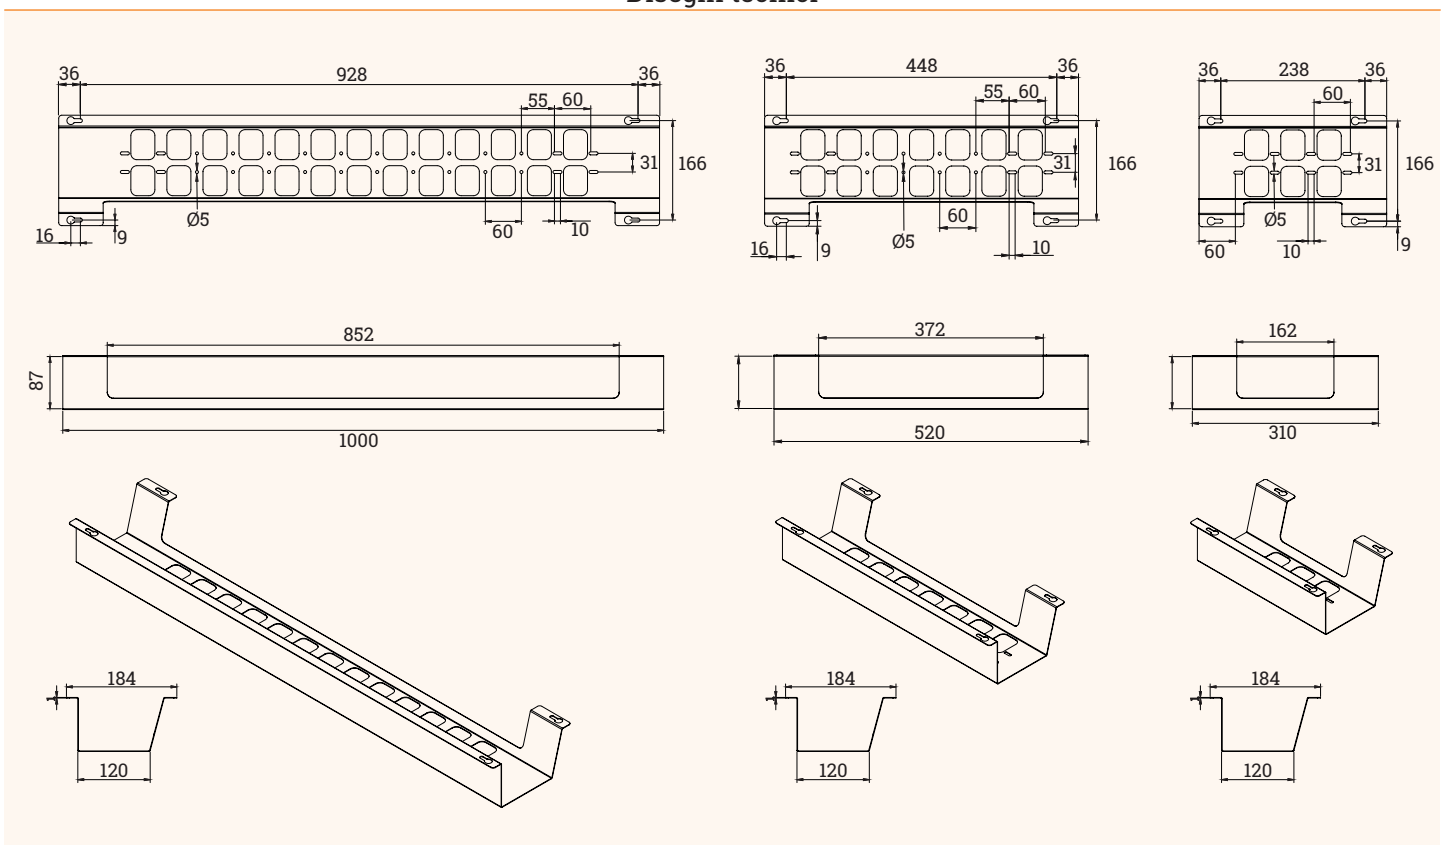

# BOXIT V

Marsupio portacavi in metallo

- ✓ Tre lunghezze standard in tre diverse finiture
- ✓ Accesso cavi flessibile grazie alle ampie aperture
- ✓ Fori pre-realizzati per fissaggio prese elettriche
- ✓ Pratico fissaggio sotto piano con viti (non fornite)

## Disegni tecnici

Nome articolo	Descrizione	Unità	Colore	N. Articolo
<b>BOXIT V</b>	Lunghezza 310 mm	12	Nero	203 129442
	Lunghezza 310 mm	12	Alluminio	203 129449
	Lunghezza 310 mm	12	Bianco	203 129456
	Lunghezza 520 mm	8	Nero	203 129239
	Lunghezza 520 mm	8	Alluminio	203 129246
	Lunghezza 520 mm	8	Bianco	203 129253
	Lunghezza 1000 mm	4	Nero	203 129463
	Lunghezza 1000 mm	4	Alluminio	203 129470
	Lunghezza 1000 mm	4	Bianco	203 129477