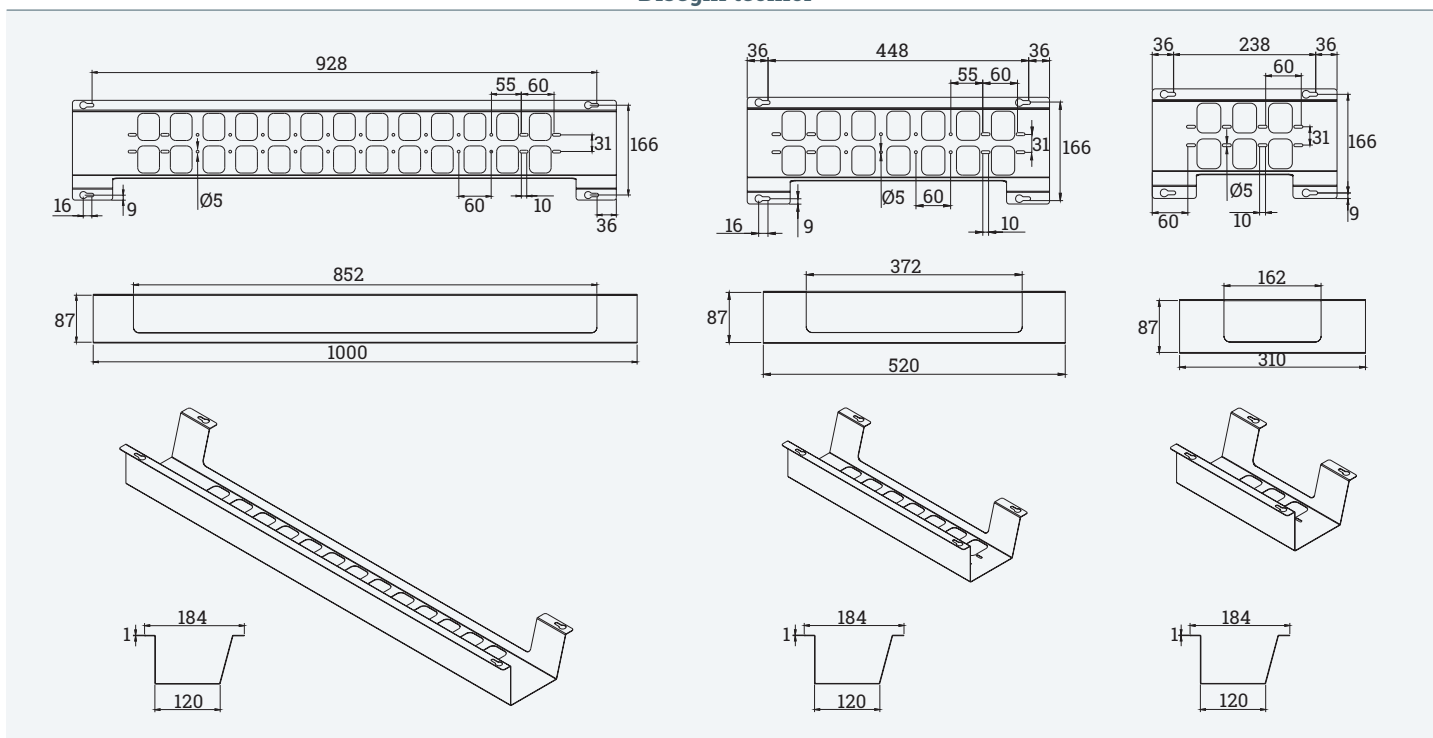

Marsupio portacavi in metallo

- ✔ Tre lunghezze standard in tre diverse finiture
- ✔ Accesso cavi flessibile grazie alle ampie aperture
- ✔ Fori pre-realizzati per il fissaggio delle prese elettriche
- ✔ Pratico fissaggio sotto piano con viti (non fornite)

Disegni tecnici

Nome articolo	Descrizione	Lunghezza	Unità (pz/scatola)	Colore	N. Articolo
BOXIT V	Marsupio in metallo	310 mm	12	Nero	203 129442
				Alluminio	203 129449
				Bianco	203 129456
		520 mm	8	Nero	203 129239
				Alluminio	203 129246
				Bianco	203 129253
		1000 mm	4	Nero	203 129463
				Alluminio	203 129470
				Bianco	203 129477