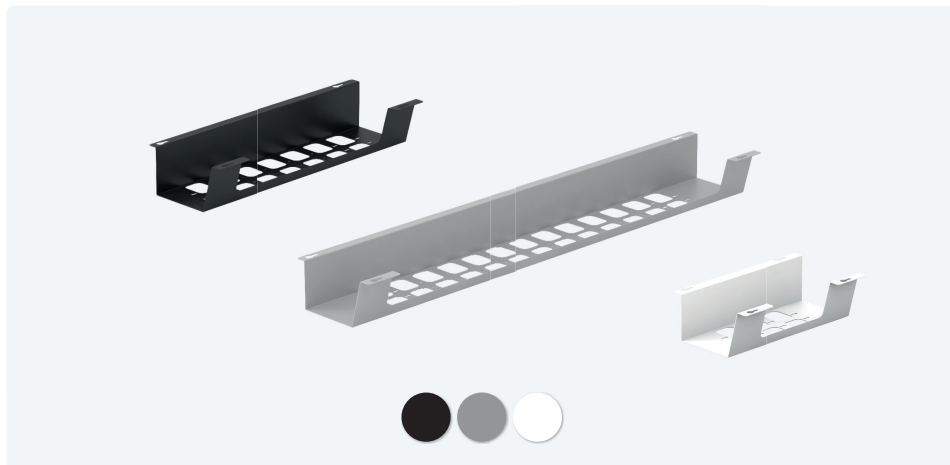

Marsupio portacavi in metallo

- ✔ Tre lunghezze standard in tre diverse finiture
- ✔ Accesso cavi flessibile grazie alle ampie aperture
- ✔ Fori pre-realizzati per il fissaggio delle prese elettriche
- ✔ Pratico fissaggio sotto piano con viti (non fornite)

Disegni tecnici

Nome articolo	Descrizione	Lunghezza	Unità (pz/scatola)	Colore	N. Articolo
BOXIT V	Marsupio in metallo	310 mm	12	Nero	203 129442
				Alluminio	203 129449
				Bianco	203 129456
		520 mm	8	Nero	203 129239
				Alluminio	203 129246
				Bianco	203 129253
		1000 mm	4	Nero	203 129463
				Alluminio	203 129470
				Bianco	203 129477