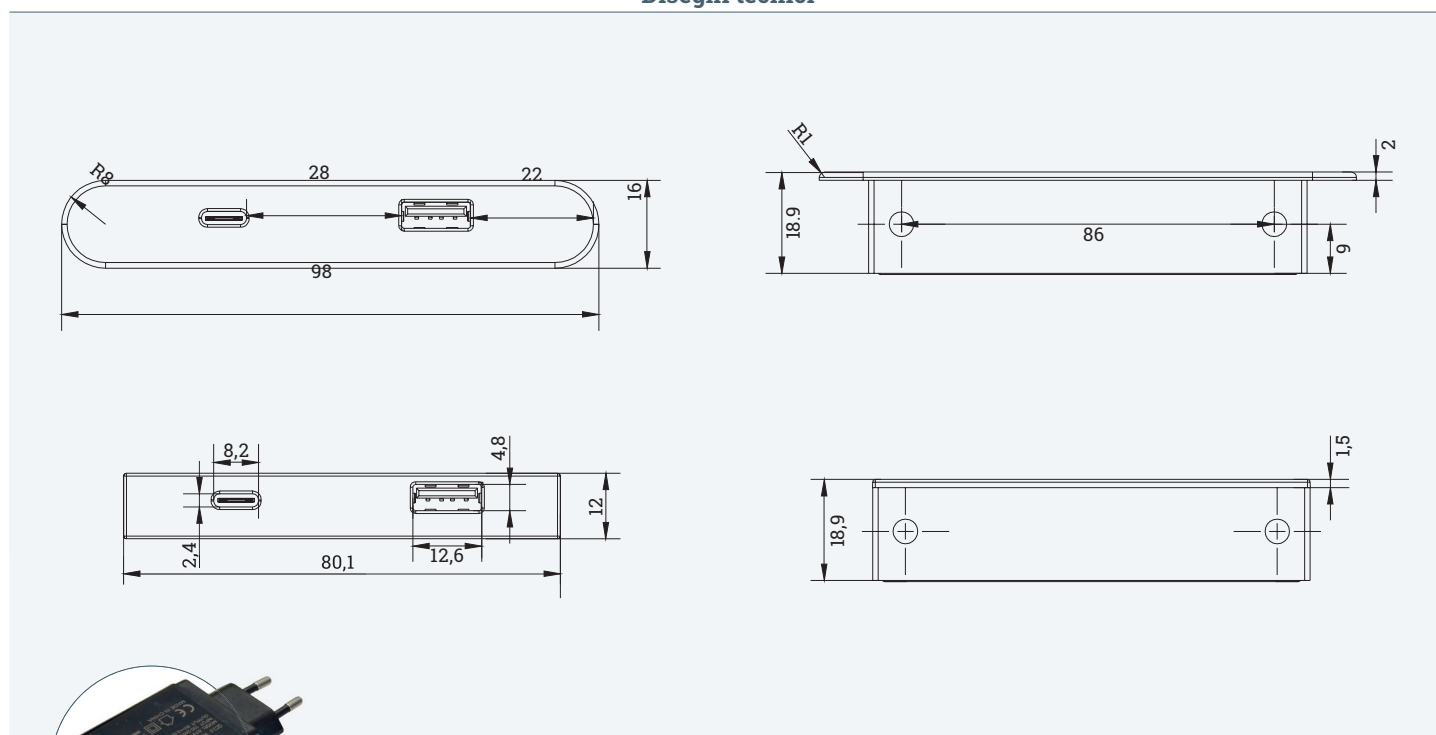

# USB A+C (RE)

Presca rettangolare con USB per ricarica

- ✓ 1x USB-A + 1x USB-C di ricarica
- ✓ 2 cover in dotazione: con bordi arrotondati e con bordi squadrati
- ✓ Design piatto adatto a diversi tipi di installazione
- ✓ Cavo di alimentazione 1,8 m incluso, trasformatore USB-A da acquistare separatamente

## Disegni tecnici

Trasformatore  
USB-A

Nome articolo	Descrizione	Colore	N. Articolo
USB A+C RE	USB A+C RE, 98x18 mm, presa USB-A+C rettangolare, nera 1x USB-A, 1x USB C, cavo di alimentazione 1,8 m (USB-C->USB-A), USB A: 5V 3.1A, USB C: 5V 3.1A, USB A+C: 5V 3.1A max.	Nero	205 131822
Trasformatore USB-A	Trasformatore USB-A, 240 V, nero, 5.0 V/DC 3.0 A Input: 100-240 V AC~50/60 Hz 0.5 A max Output: 3,6-6,5 V = 3.0 A/6.5-9.0 V = 2.0 A/9.0-12.0 V = 1,5 A 18.0 W max	Nero	205 131850